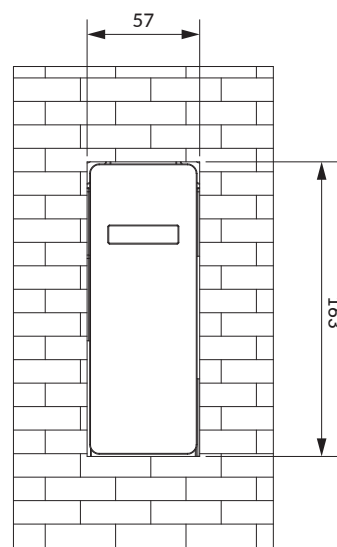

Y1236ROBSB

Instrukcja montażu i konserwacji | Installation and maintenance | Montage- und Wartungsanleitung | Инструкция по установке и уходу