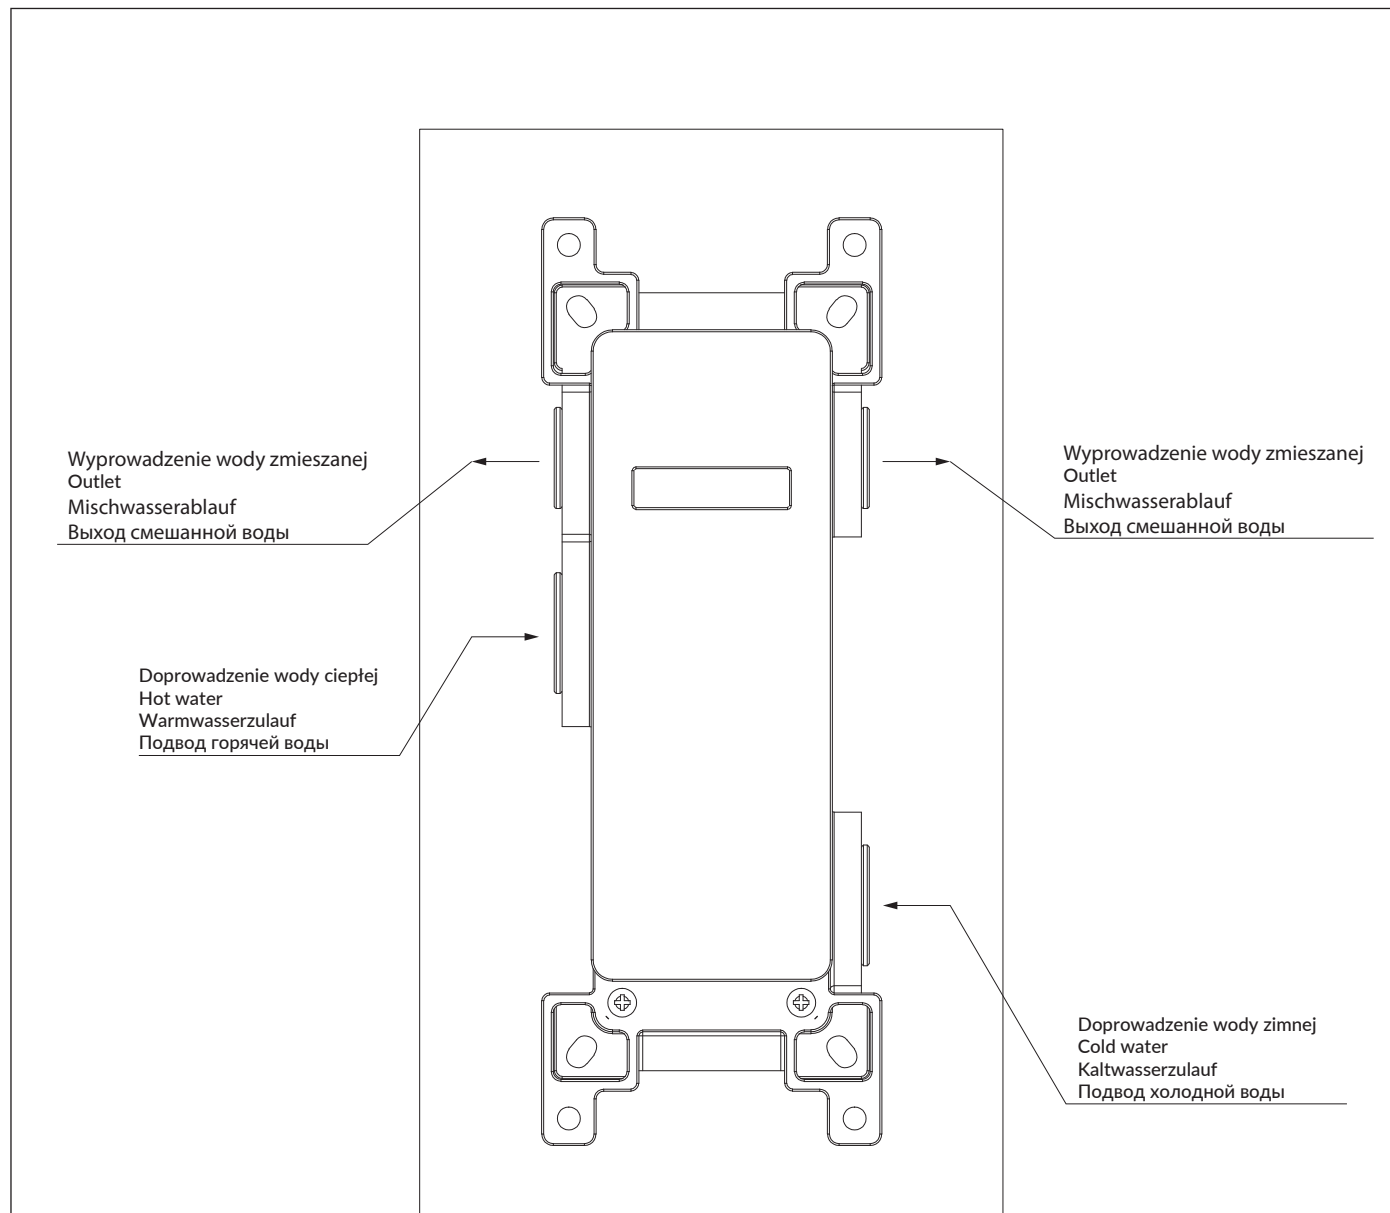

Y1236ROBSB

Instrukcja montażu i konserwacji | Installation and maintenance | Montage- und Wartungsanleitung | Инструкция по установке и уходу

PL Powierzchnię produktów należy czyścić miękką ściereczką z dodatkiem łagodnego środka czyszczącego lub roztworu kwasu cytrynowego. Niewskazane jest stosowanie szorstkich materiałów ani żrących lub ściernych środków czyszczących, ponieważ mogą one spowodować uszkodzenia powłoki. Po więcej informacji i przydatnych wskazówek dotyczących dbania o produkty zapraszamy na omnires.com.