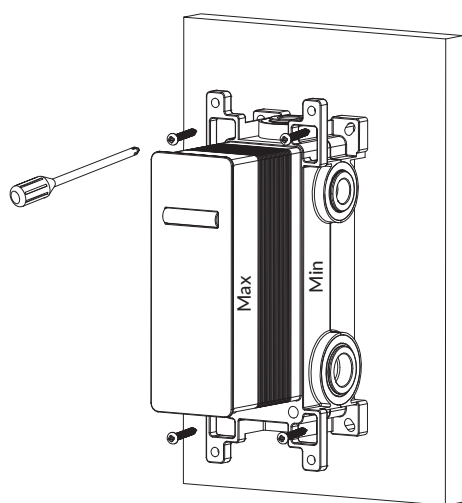

Y1236ROBSB

Instrukcja montażu i konserwacji | Installation and maintenance | Montage- und Wartungsanleitung | Инструкция по установке и уходу