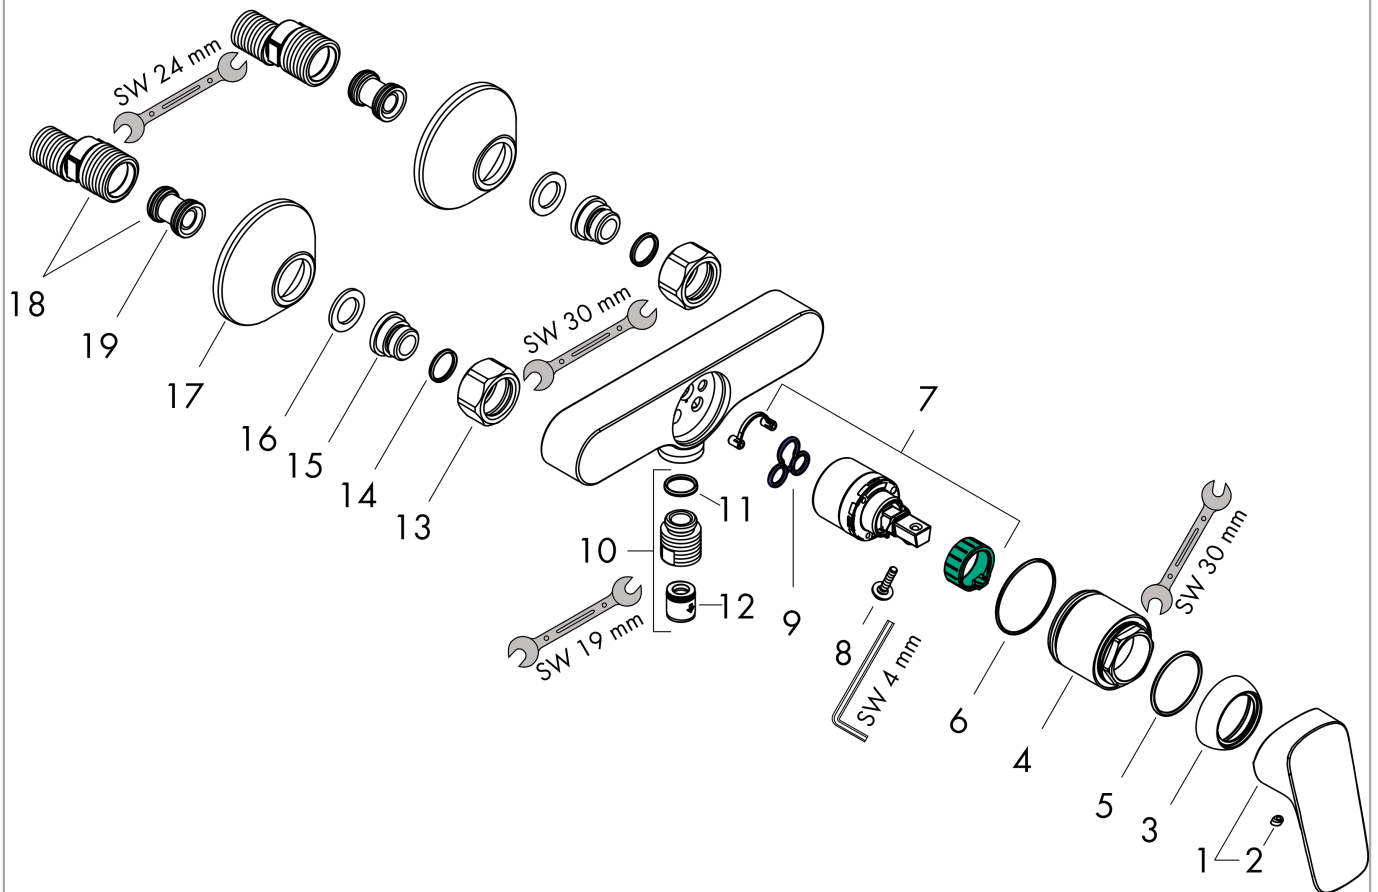

Logis

Jednouchwytywa bateria prysznicowa, z 2 zakresami przepływu, montaż natynkowy

Wykonczenie : chrom Nr art. : 71601000

Opis

Cechy

- 1 odbiornik
- sposób montażu: przyłącza typu S
- rozstaw: 150 mm ± 12 mm
- przepływ max. przy 3 bar: 22 l/min
- mieszacz ceramiczny
- zawór zwrotny
- tłumiki szumów
- przyłącze węża DN15

Szczegóły produktu

Cena bez VAT

403,00 PLN

Zdjęcie produktu

Rysunek wymiarowy

Diagram przepływu

Logis

Jednouchwytywa bateria prysznicowa, z 2 zakresami przepływu, montaż natynkowy

Wykonczenie : chrom Nr art. : 71601000

Rysunek eksplozyjny

Rok produkcji: >04/14

Logis

Jednouchwytywa bateria prysznicowa, z 2 zakresami przepływu, montaż natynkowy

Wykonczenie : chrom Nr art. : 71601000

Lista części zamiennych

Rok produkcji: >04/14

Poz.	Opis	Nr art.	PC	PU
1	Uchwyt	92224000	-	1
2	Zatyczka śruby mocującej	96338000	-	1
3	Nakładka	97406000	-	1
4	Nakrętka	97977000	-	1
5	O-Ring 33x1,5	98164000	-	1
6	O-Ring 32x2	98193000	-	1
7	Kartusz kompletny	95730000	-	1
8	Śruba zabezpieczająca do uchwytu	95140000	-	1
9	Uszczelka	95008000	-	1
10	Przylącze węża	96044000	-	1
11	O-Ring 14x2	98129000	-	1
12	Zestaw zaworów zwrotnych DW 15	94074000	-	1
13	Zestaw nakrętek	96157000	-	1
14	O-Ring 15x2	98163000	-	1
15	Nypel	97220000	-	1
16	Uszczelka z filtrem	96922000	-	1
17	Rozeta Ø 70 mm	94135000	-	1
18	Zestaw krzywek (±12 mm)	94140000	-	1
19	Tłumik szumów	96429000	-	1
a	Zestaw krzywek (±32 mm)	98592000	-	1