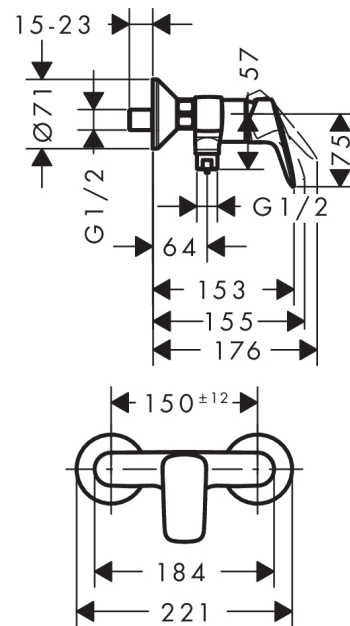

Logis

Jednouchwytywa bateria prysznicowa, z 2 zakresami przepływu, montaż natynkowy

Wykonczenie : chrom Nr art. : 71601000

Opis

Cechy

- 1 odbiornik
- sposób montażu: przyłącza typu S
- rozstaw: 150 mm ± 12 mm
- przepływ max. przy 3 bar: 22 l/min
- mieszacz ceramiczny
- zawór zwrotny
- tłumiki szumów
- przyłącze węża DN15

Szczegóły produktu

Cena bez VAT

403,00 PLN

Zdjęcie produktu

Rysunek wymiarowy

Diagram przepływu

Logis

Jednouchwytywa bateria prysznicowa, z 2 zakresami przepływu, montaż natynkowy

Wykonczenie : chrom Nr art. : 71601000

Rysunek eksplozyjny

Rok produkcji: >04/14

Logis

Jednouchwytywa bateria prysznicowa, z 2 zakresami przepływu, montaż natynkowy

Wykonczenie : chrom Nr art. : 71601000

Lista części zamiennych

Rok produkcji: >04/14

Poz.	Opis	Nr art.	PC	PU
1	Uchwyt	92224000	-	1
2	Zatyczka śruby mocującej	96338000	-	1
3	Nakładka	97406000	-	1
4	Nakrętka	97977000	-	1
5	O-Ring 33x1,5	98164000	-	1
6	O-Ring 32x2	98193000	-	1
7	Kartusz kompletny	95730000	-	1
8	Śruba zabezpieczająca do uchwytu	95140000	-	1
9	Uszczelka	95008000	-	1
10	Przylącze węża	96044000	-	1
11	O-Ring 14x2	98129000	-	1
12	Zestaw zaworów zwrotnych DW 15	94074000	-	1
13	Zestaw nakrętek	96157000	-	1
14	O-Ring 15x2	98163000	-	1
15	Nypel	97220000	-	1
16	Uszczelka z filtrem	96922000	-	1
17	Rozeta Ø 70 mm	94135000	-	1
18	Zestaw krzywek (±12 mm)	94140000	-	1
19	Tłumik szumów	96429000	-	1
a	Zestaw krzywek (±32 mm)	98592000	-	1