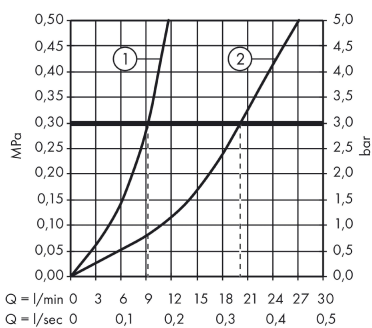

Diagram przepływu