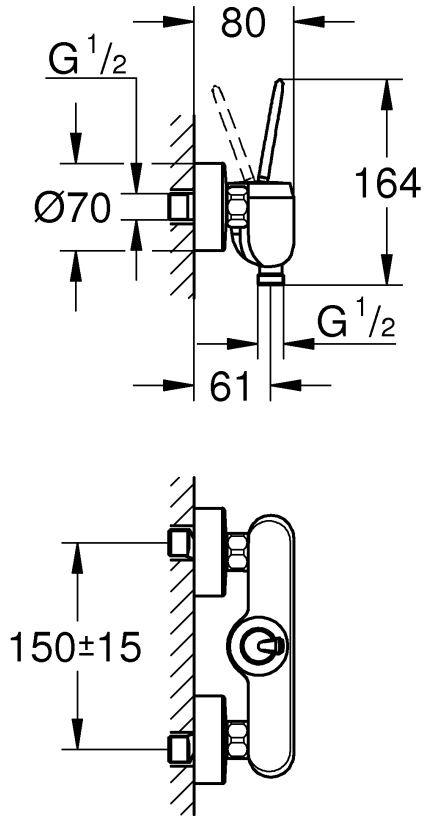

23 430

23 431

DIN 1988
DIN EN 806

*07 130	+20	*19 377	30mm

Pure Freude an Wasser

GROHE
WAVES

D

+49 571 3989 333
helpline@grohe.de