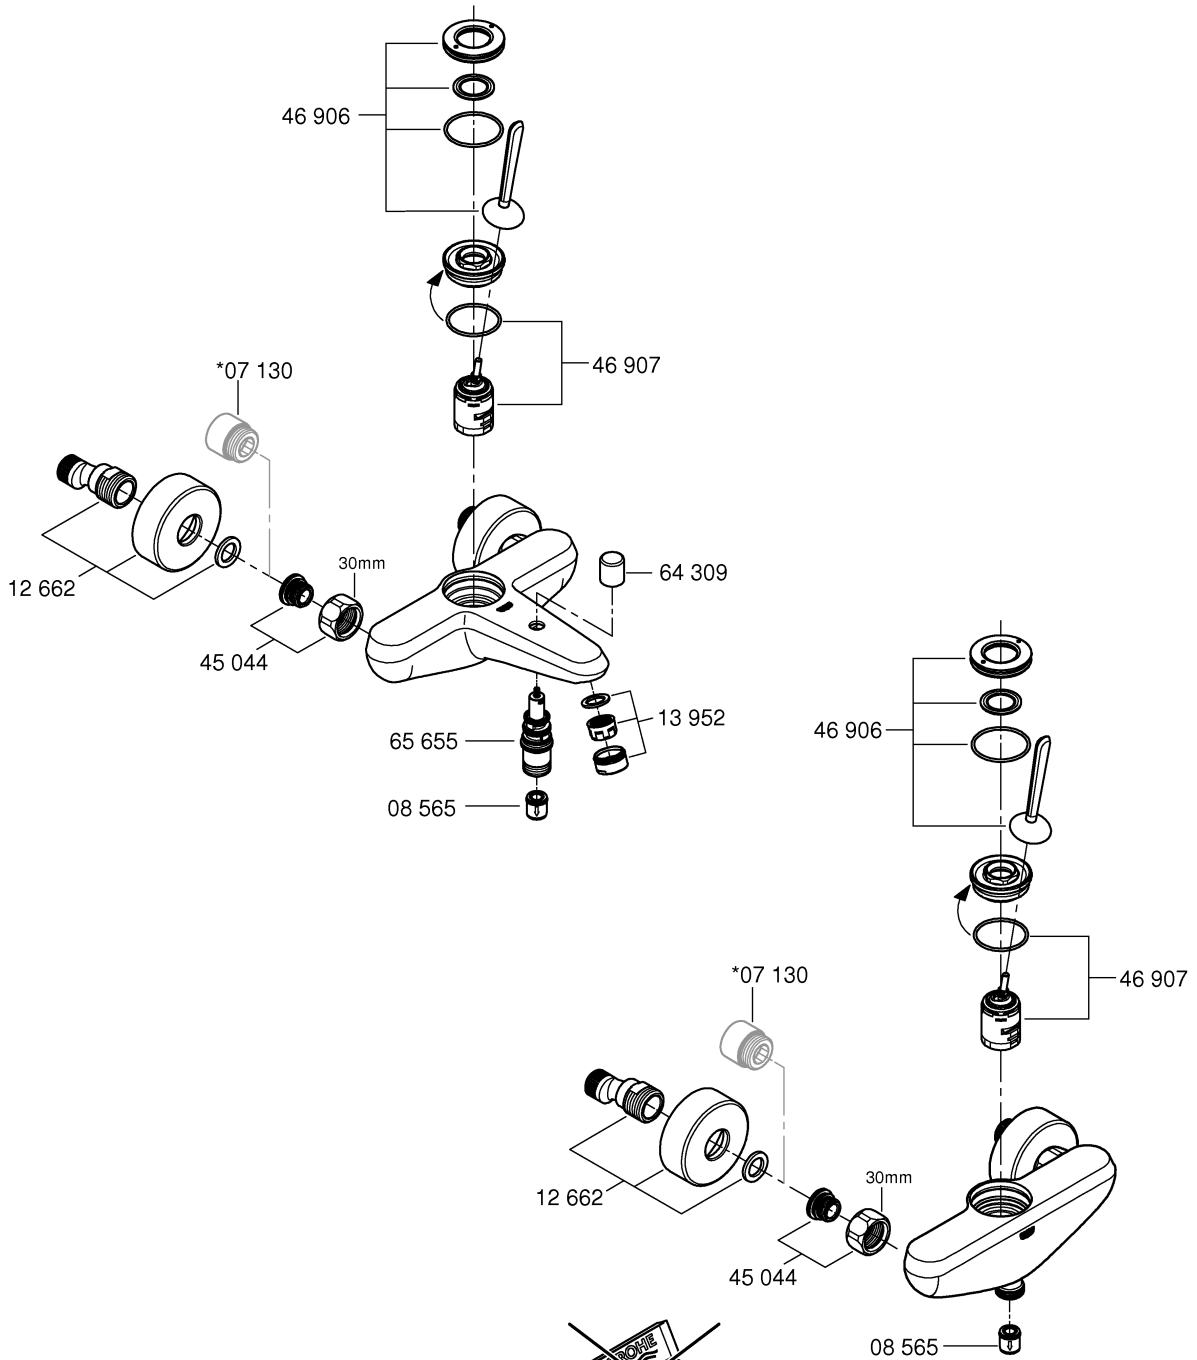

23 430

23 431

DIN 1988
DIN EN 806

*07 130	+20	*19 377	30mm

Pure Freude an Wasser

GROHE
WAVES

D

+49 571 3989 333
helpline@grohe.de