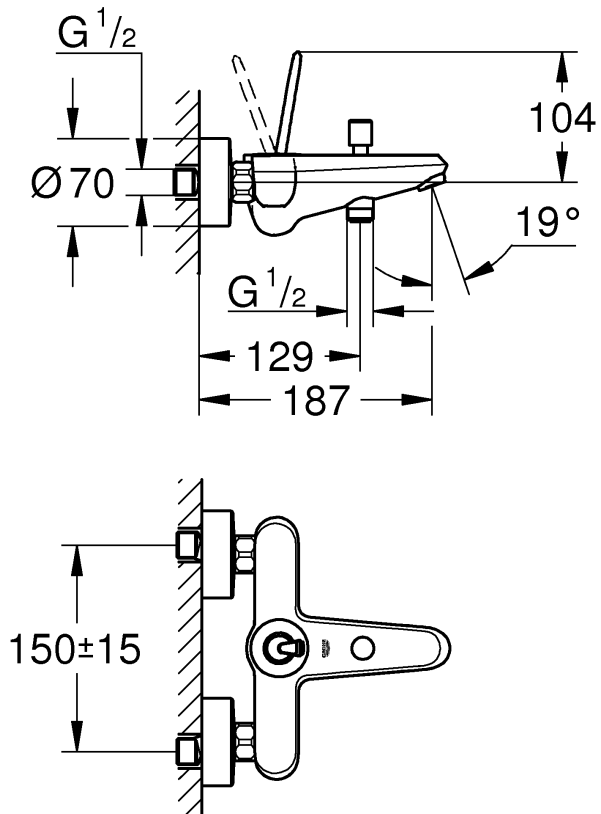

23 430

23 431

DIN 1988
DIN EN 806

*07 130	+20	*19 377	30mm

Pure Freude an Wasser

GROHE
WAVES

D

+49 571 3989 333
helpline@grohe.de