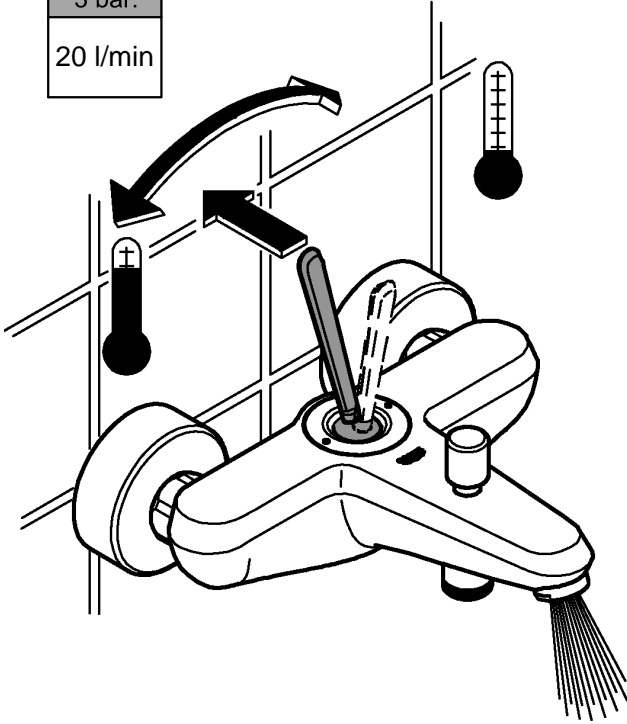

23 430

23 431

DIN 1988
DIN EN 806

*07 130	+20	*19 377	30mm

Pure Freude an Wasser

GROHE
WAVES

D

+49 571 3989 333
helpline@grohe.de