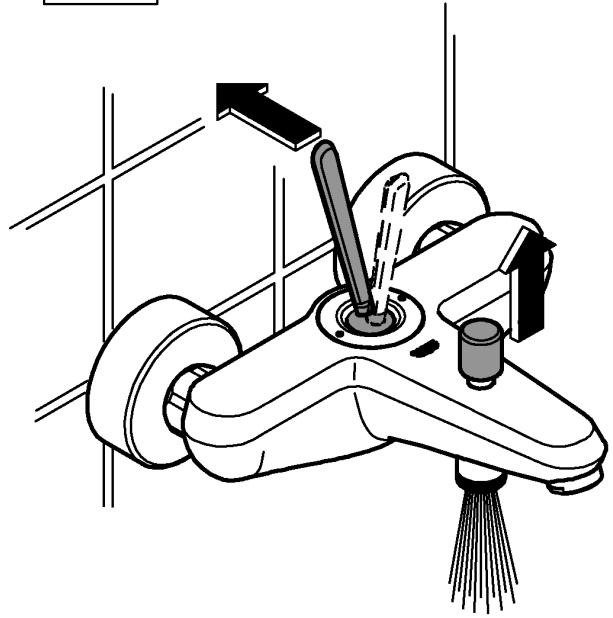

23 430

23 431

DIN 1988
DIN EN 806

*07 130	+20	*19 377	30mm

Pure Freude an Wasser

GROHE
WAVES

D

+49 571 3989 333
helpline@grohe.de