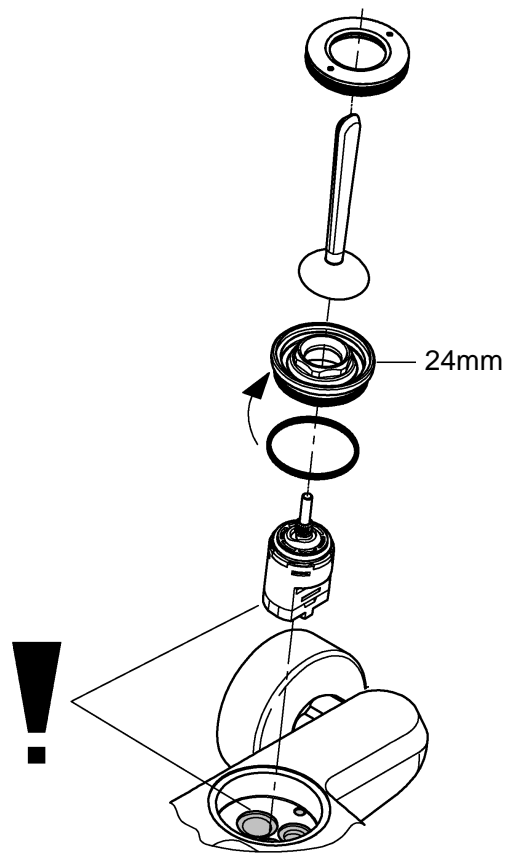

23 430

23 431

DIN 1988
DIN EN 806

*07 130	+20	*19 377	30mm

Pure Freude an Wasser

GROHE
WAVES

D

+49 571 3989 333
helpline@grohe.de