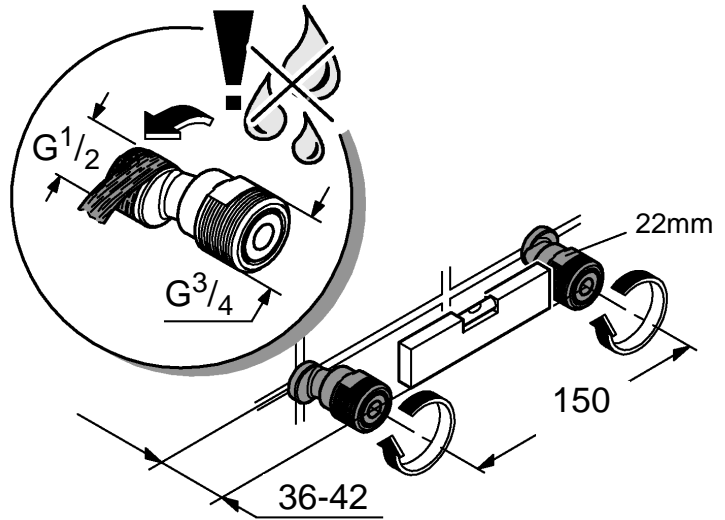

23 430

23 431

DIN 1988
DIN EN 806

*07 130	+20	*19 377	30mm

Pure Freude an Wasser

GROHE
WAVES

D

+49 571 3989 333
helpline@grohe.de