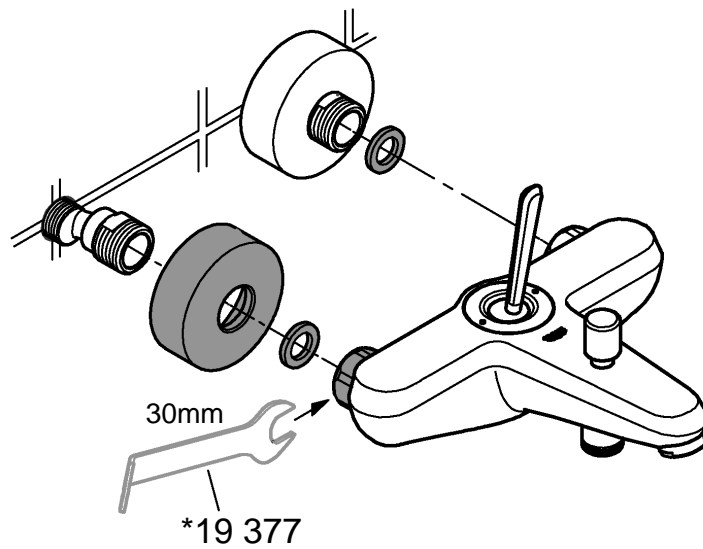

23 430

23 431

DIN 1988
DIN EN 806

*07 130	+20	*19 377	30mm

Pure Freude an Wasser

GROHE
WAVES

D

+49 571 3989 333
helpline@grohe.de