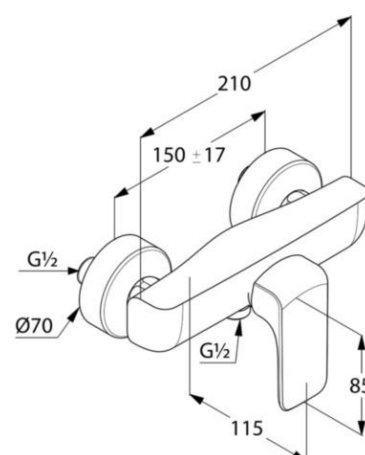

Produkt: KLUDI AMEO  
jednouchwytywa bateria  
natryskowa

Nr-Art.: 41 710 05 75

Pow.: 05 chrom

### Opis

uchwyt prosty  
montaż naścienny  
klasa przepływu B  
głowica ceramiczna z ogranicznikiem wypływu gorącej wody  
zawór zwrotny  
odprowadzenie natrysku G 1/2  
przyłącza mimośrodowe  
bez zestawu natryskowego

### Wymiary