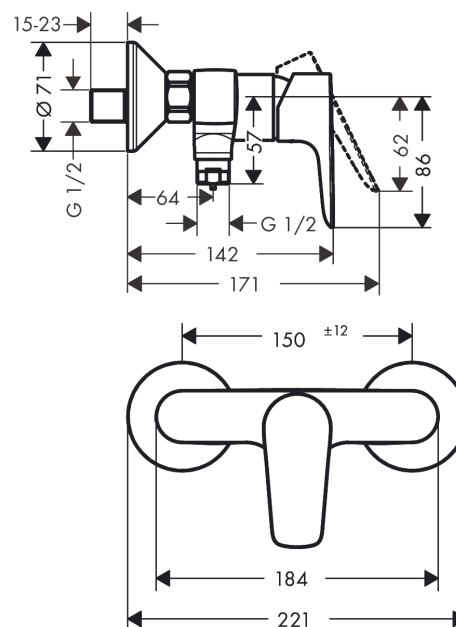

#### Cechy

- 1 odbiornik
- sposób montażu: przyłącza typu S
- rozstaw: 150 mm ± 12 mm
- przepływ max. przy 3 bar: 22 l/min
- przepływ główki prysznicowej przy 3 bar: 22 l/min
- mieszacz ceramiczny
- zawór zwrotny
- tłumiki szumów
- przyłącze węża DN15

### Rysunek wymiarowy