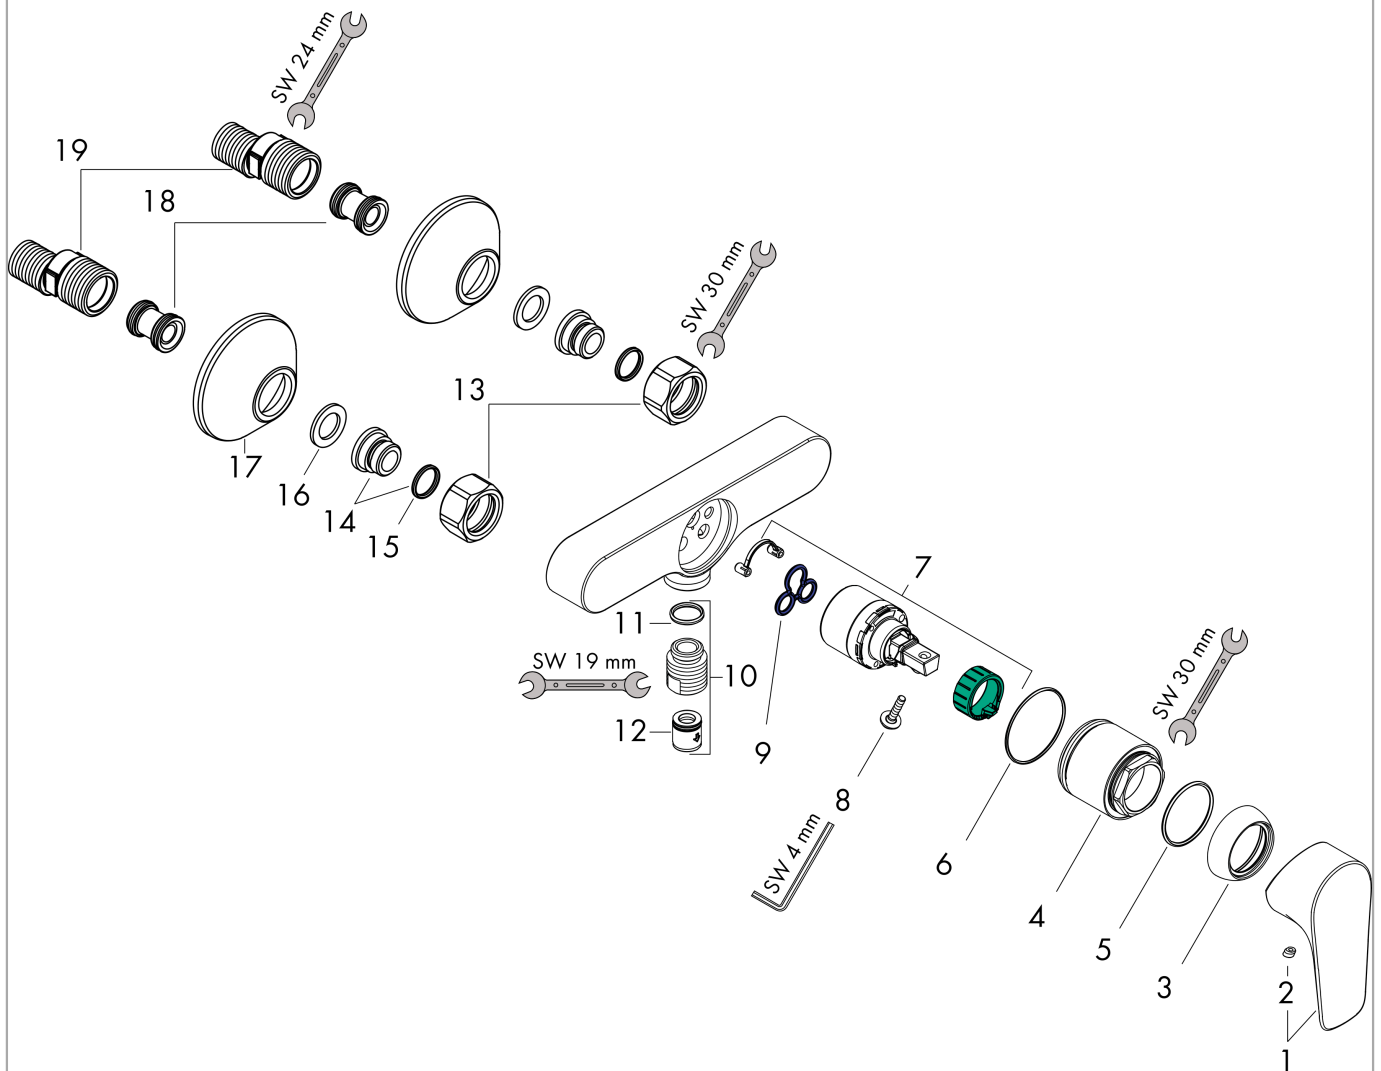

#### Cechy

- 1 odbiornik
- sposób montażu: przyłącza typu S
- rozstaw: 150 mm ± 12 mm
- przepływ max. przy 3 bar: 22 l/min
- przepływ główki prysznicowej przy 3 bar: 22 l/min
- mieszacz ceramiczny
- zawór zwrotny
- tłumiki szumów
- przyłącze węża DN15

### Rysunek wymiarowy

### Diagram przepływu

Shower outlet with 1B-resistance

**Talis E**

**Jednouchwytywa bateria prysznicowa, montaż natynkowy**

Wykonczenie : **biały matowy** Nr art. : **71760700**

**Rysunek eksplozyjny**

Rok produkcji: >11/19

**Talis E****Jednouchwytywa bateria prysznicowa, montaż natynkowy**Wykonczenie : **biały matowy** Nr art. : **71760700****Lista części zamiennych**

Rok produkcji: &gt;11/19

<b>Poz.</b>	<b>Opis</b>	<b>Nr art.</b>	<b>PC</b>	<b>PU</b>
1	Uchwyt	92666700	-	1
2	Zatyczka śruby mocującej	96338000	-	1
3	Nakładka	97406700	-	1
4	Nakrętka	97977700	-	1
5	O-Ring 32x2	98193000	-	1
6	O-Ring 33x1,5	98164000	-	1
7	Kartusz kompletny	92730000	-	1
8	Śruba zabezpieczająca do uchwytu	95140000	-	1
9	Uszczelka	95008000	-	1
10	Przylącze węża	96044700	-	1
11	O-Ring 14x2	98129000	-	1
12	Zestaw zaworów zwrotnych DW 15	94074000	-	1
13	Zestaw nakrętek	96157700	-	1
14	Nypel	97220000	-	1
15	O-Ring 15x2	98163000	-	1
16	Uszczelka z filtrem	96922000	-	1
17	Rozeta Ø 70 mm	94135700	-	1
18	Zestaw krzywek (±12 mm)	94140000	-	1
19	Tłumik szumów	96429000	-	1