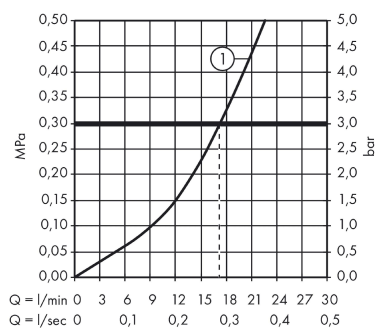

Diagram przepływu

Shower outlet with 1B-resistance