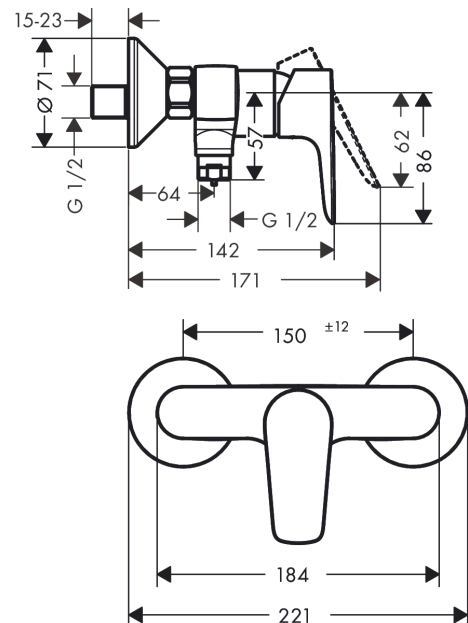

Talis E

Jednouchwyłowa bateria prysznicowa, montaż natynkowy

Wykonczenie : chrom Nr art. : 71760000

Opis

Cechy

- 1 odbiornik
- sposób montażu: przyłącza typu S
- rozstaw: 150 mm ± 12 mm
- przepływ max. przy 3 bar: 22 l/min
- przepływ główki prysznicowej przy 3 bar: 22 l/min
- mieszacz ceramiczny
- zawór zwrotny
- tłumiki szumów
- przyłącze węża DN15

Szczegóły produktu

Cena bez VAT

647,00 PLN

Nagrody za design

Zdjęcie produktu

Rysunek wymiarowy

Diagram przepływu

Talis E

Jednouchwytywa bateria prysznicowa, montaż natynkowy

Wykonczenie : chrom Nr art. : 71760000

Rysunek eksplozyjny

Rok produkcji: >10/15

Talis E**Jednouchwytywa bateria prysznicowa, montaż natynkowy**Wykonczenie : **chrom** Nr art. : **71760000****Lista części zamiennych**

Rok produkcji: >10/15

Poz.	Opis	Nr art.	PC	PU
1	Uchwyt	92666000	-	1
2	Zatyczka śruby mocującej	96338000	-	1
3	Nakładka	97406000	-	1
4	Nakrętka	97977000	-	1
5	O-Ring 32x2	98193000	-	1
6	O-Ring 33x1,5	98164000	-	1
7	Kartusz kompletny	92730000	-	1
8	Śruba zabezpieczająca do uchwytu	95140000	-	1
9	Uszczelka	95008000	-	1
10	Przylącze węża	96044000	-	1
11	O-Ring 14x2	98129000	-	1
12	Zestaw zaworów zwrotnych DW 15	94074000	-	1
13	Zestaw nakrętek	96157000	-	1
14	Nypel	97220000	-	1
15	O-Ring 15x2	98163000	-	1
16	Uszczelka z filtrem	96922000	-	1
17	Rozeta Ø 70 mm	94135000	-	1
18	Tłumik szumów	96429000	-	1
19	Zestaw krzywek (±12 mm)	94140000	-	1
a	Zestaw krzywek (±32 mm)	98592000	-	1