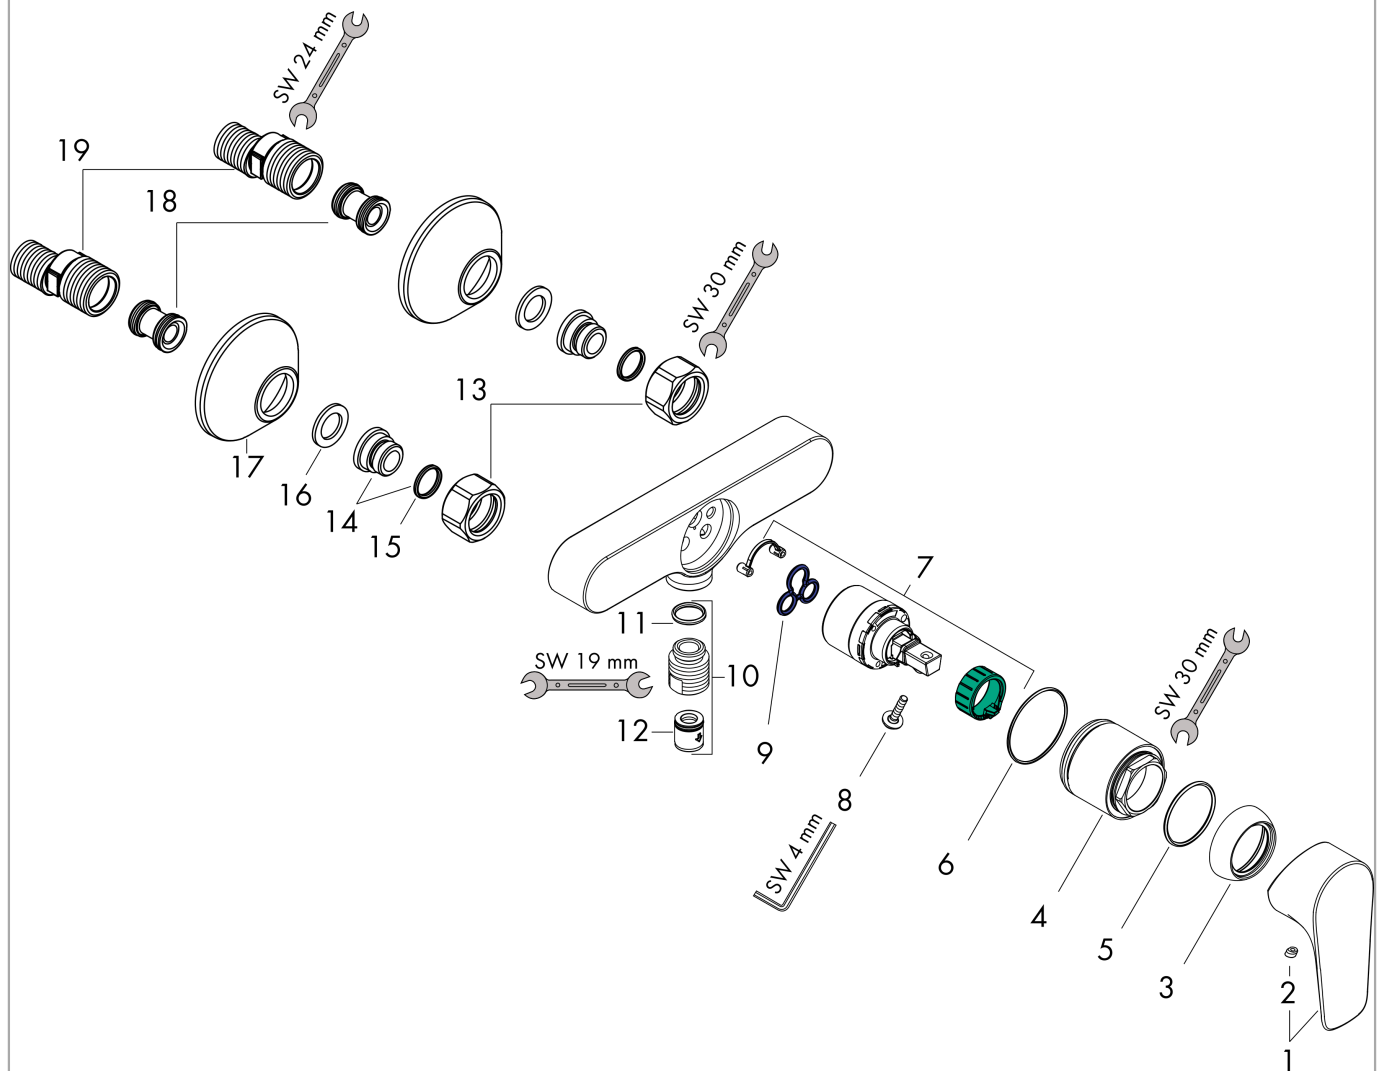

Talis E

Jednouchwyłowa bateria prysznicowa, montaż natynkowy

Wykonczenie : chrom Nr art. : 71760000

Opis

Cechy

- 1 odbiornik
- sposób montażu: przyłącza typu S
- rozstaw: 150 mm ± 12 mm
- przepływ max. przy 3 bar: 22 l/min
- przepływ główki prysznicowej przy 3 bar: 22 l/min
- mieszacz ceramiczny
- zawór zwrotny
- tłumiki szumów
- przyłącze węża DN15

Szczegóły produktu

Cena bez VAT

647,00 PLN

Nagrody za design

Zdjęcie produktu

Rysunek wymiarowy

Diagram przepływu

Talis E

Jednouchwytywa bateria prysznicowa, montaż natynkowy

Wykonczenie : chrom Nr art. : 71760000

Rysunek eksplozyjny

Rok produkcji: >10/15

Talis E**Jednouchwytywa bateria prysznicowa, montaż natynkowy**Wykonczenie : **chrom** Nr art. : **71760000****Lista części zamiennych**

Rok produkcji: >10/15

Poz.	Opis	Nr art.	PC	PU
1	Uchwyt	92666000	-	1
2	Zatyczka śruby mocującej	96338000	-	1
3	Nakładka	97406000	-	1
4	Nakrętka	97977000	-	1
5	O-Ring 32x2	98193000	-	1
6	O-Ring 33x1,5	98164000	-	1
7	Kartusz kompletny	92730000	-	1
8	Śruba zabezpieczająca do uchwytu	95140000	-	1
9	Uszczelka	95008000	-	1
10	Przylącze węża	96044000	-	1
11	O-Ring 14x2	98129000	-	1
12	Zestaw zaworów zwrotnych DW 15	94074000	-	1
13	Zestaw nakrętek	96157000	-	1
14	Nypel	97220000	-	1
15	O-Ring 15x2	98163000	-	1
16	Uszczelka z filtrem	96922000	-	1
17	Rozeta Ø 70 mm	94135000	-	1
18	Tłumik szumów	96429000	-	1
19	Zestaw krzywek (±12 mm)	94140000	-	1
a	Zestaw krzywek (±32 mm)	98592000	-	1