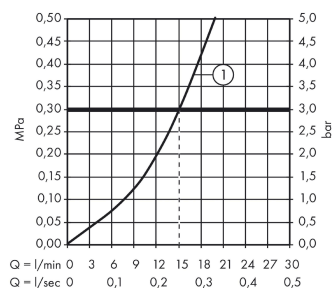

Szczegóły produktu

Cena bez VAT

534,00 PLN

Zdjęcie produktu

Rysunek wymiarowy

Diagram przepływu

Novus

Jednouchwytywa bateria prysznicowa, montaż natynkowy, długi uchwyt