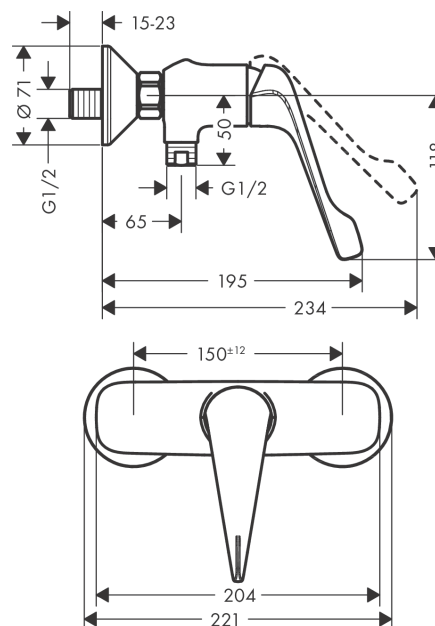

Novus

Jednouchwytywa bateria prysznicowa, montaż natynkowy, długi uchwyt

Wykonczenie : chrom Nr art. : 71926000

Opis

Cechy

- większy nadruk zapewnia lepszą czytelność
- z długim uchwytem
- 1 odbiornik
- sposób montażu: przyłącza typu S
- rozstaw: 150 mm ± 12 mm
- przepływ max. przy 3 bar: 30 l/min
- mieszacz ceramiczny
- zawór zwrotny
- tłumiki szumów
- przyłącze węża DN15

Szczegóły produktu

Cena bez VAT

534,00 PLN

Zdjęcie produktu

Rysunek wymiarowy

Diagram przepływu

Novus

Jednouchwytywa bateria prysznicowa, montaż natynkowy, długi uchwyt

Wykonczenie : chrom Nr art. : 71926000

Rysunek eksplozyjny

Rok produkcji: >10/17

Novus**Jednouchwytyowa bateria prysznicowa, montaż natynkowy, długi uchwyt**Wykonczenie : **chrom** Nr art. : **71926000****Lista części zamiennych**

Rok produkcji: >10/17

Poz.	Opis	Nr art.	PC	PU
1	Uchwyt	93193000	-	1
2	Zatyczka śruby mocującej	96338000	-	1
3	Nakładka	97406000	-	1
4	Nakrętka	97209000	-	1
5	O-Ring 32x2	98193000	-	1
6	Kartusz kompletny	92730000	-	1
7	Śruba zabezpieczająca do uchwytu	95140000	-	1
8	Uszczelka	95008000	-	1
9	Przyłącze węża	96044000	-	1
10	Zestaw zaworów zwrotnych DW 15	94074000	-	1
11	Zestaw nakrętek	96157000	-	1
12	Nypel	97220000	-	1
13	O-Ring 15x2	98163000	-	1
14	Rozeta Ø 70 mm	94135000	-	1
15	Zestaw krzywek (±12 mm)	94140000	-	1
16	Tłumik szumów	96429000	-	1