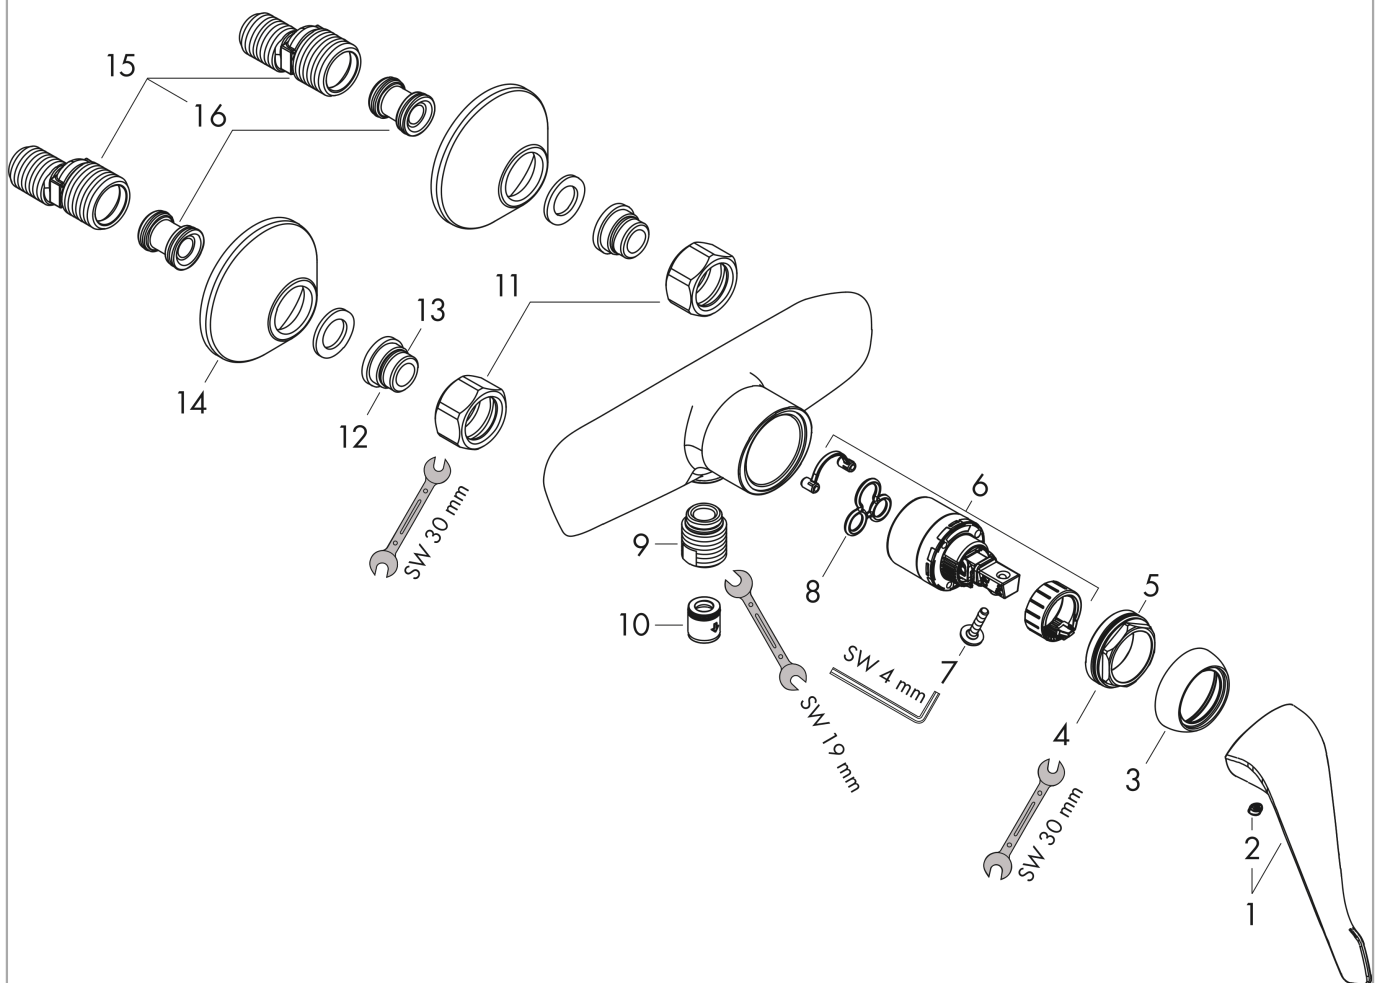

Novus

Jednouchwytywa bateria prysznicowa, montaż natynkowy, długi uchwyt

Wykonczenie : chrom Nr art. : 71926000

Opis

Cechy

- większy nadruk zapewnia lepszą czytelność
- z długim uchwytem
- 1 odbiornik
- sposób montażu: przyłącza typu S
- rozstaw: 150 mm ± 12 mm
- przepływ max. przy 3 bar: 30 l/min
- mieszacz ceramiczny
- zawór zwrotny
- tłumiki szumów
- przyłącze węża DN15

Szczegóły produktu

Cena bez VAT

534,00 PLN

Zdjęcie produktu

Rysunek wymiarowy

Diagram przepływu

Novus

Jednouchwytywa bateria prysznicowa, montaż natynkowy, długi uchwyt

Wykonczenie : chrom Nr art. : 71926000

Rysunek eksplozyjny

Rok produkcji: >10/17

Novus**Jednouchwytyowa bateria prysznicowa, montaż natynkowy, długi uchwyt**Wykonczenie : **chrom** Nr art. : **71926000****Lista części zamiennych**

Rok produkcji: >10/17

Poz.	Opis	Nr art.	PC	PU
1	Uchwyt	93193000	-	1
2	Zatyczka śruby mocującej	96338000	-	1
3	Nakładka	97406000	-	1
4	Nakrętka	97209000	-	1
5	O-Ring 32x2	98193000	-	1
6	Kartusz kompletny	92730000	-	1
7	Śruba zabezpieczająca do uchwytu	95140000	-	1
8	Uszczelka	95008000	-	1
9	Przyłącze węża	96044000	-	1
10	Zestaw zaworów zwrotnych DW 15	94074000	-	1
11	Zestaw nakrętek	96157000	-	1
12	Nypel	97220000	-	1
13	O-Ring 15x2	98163000	-	1
14	Rozeta Ø 70 mm	94135000	-	1
15	Zestaw krzywek (±12 mm)	94140000	-	1
16	Tłumik szumów	96429000	-	1