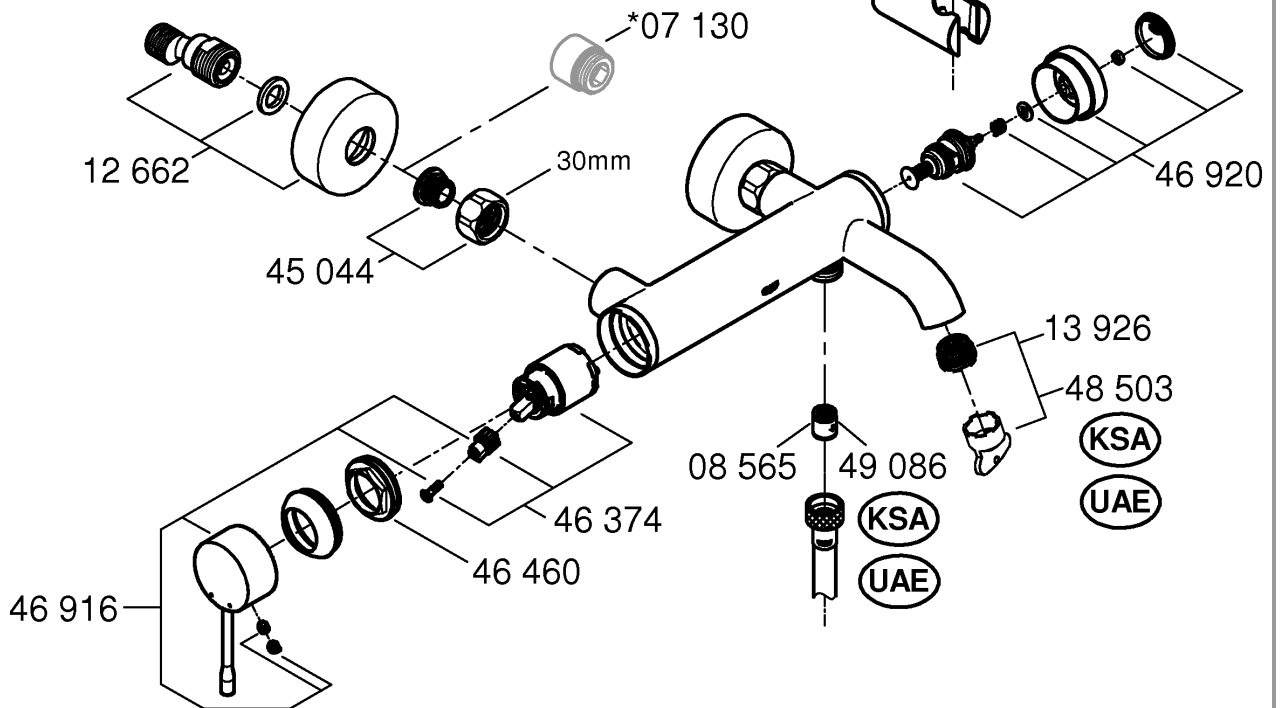

33 624  
33 628  
25 250  
25 149

33 636  
25 252

DIN  
1988

DIN EN  
806

max.  
70° 60°

*19 332 	32mm 
*07 130 	
*19 377 	30mm 

\*  
=

Pure Freude  
an Wasser