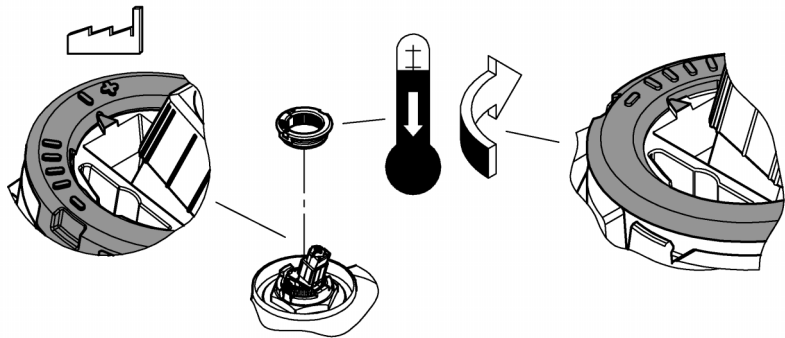

33 624  
33 628  
25 250  
25 149

33 636  
25 252

DIN  
1988

DIN EN  
806

max.  
70° 60°

*19 332 	32mm 
*07 130 	
*19 377 	30mm 

\*  
=

Pure Freude  
an Wasser