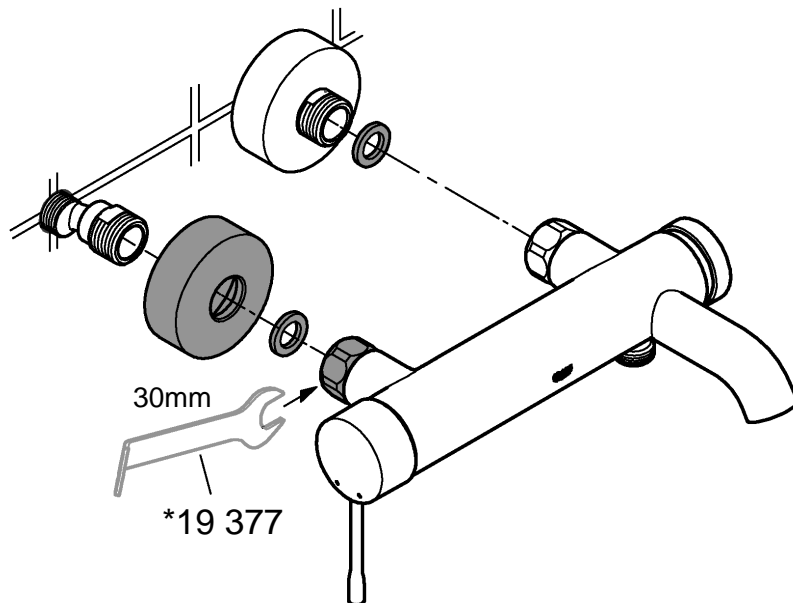

33 624  
33 628  
25 250  
25 149

33 636  
25 252

DIN  
1988

DIN EN  
806

max.  
70° 60°

*19 332 	32mm 
*07 130 	
*19 377 	30mm 

\*  
=

Pure Freude  
an Wasser