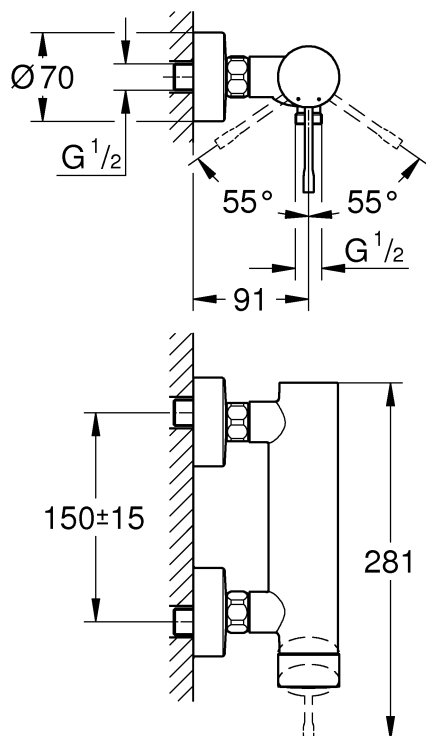

33 624  
33 628  
25 250  
25 149

33 636  
25 252

DIN  
1988

DIN EN  
806

max.  
70° 60°

*19 332 	32mm 
*07 130 	
*19 377 	30mm 

\*  
=

Pure Freude  
an Wasser