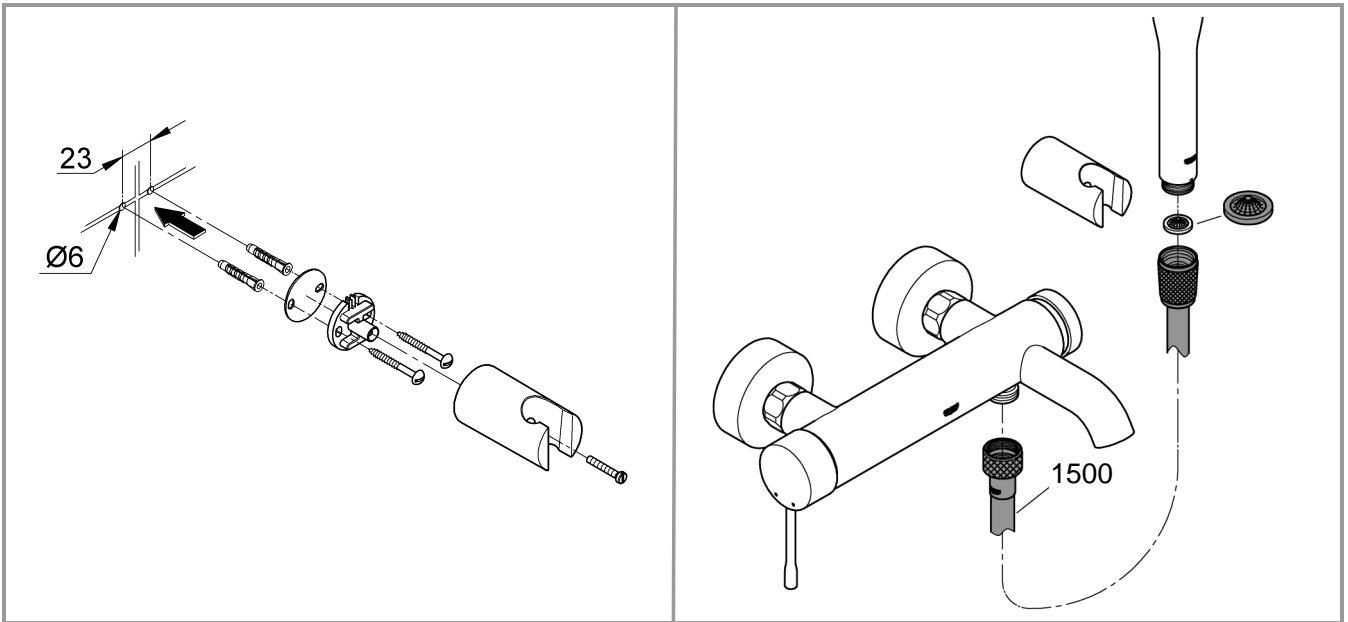

33 624  
33 628  
25 250  
25 149

33 636  
25 252

DIN  
1988

DIN EN  
806

max.  
70° 60°

*19 332 	32mm 
*07 130 	
*19 377 	30mm 

\*  
=

Pure Freude  
an Wasser