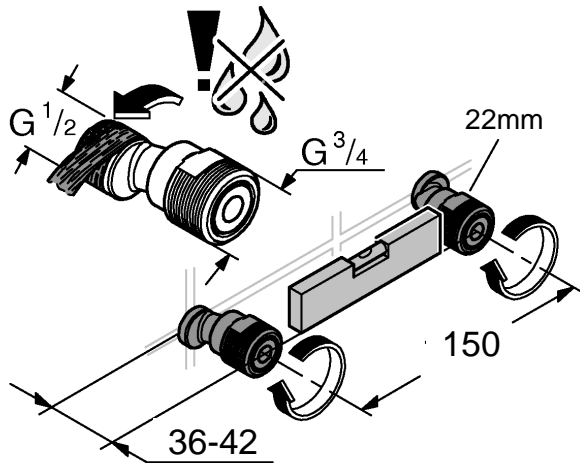

33 624  
33 628  
25 250  
25 149

33 636  
25 252

DIN  
1988

DIN EN  
806

max.  
70° 60°

*19 332 	32mm 
*07 130 	
*19 377 	30mm 

\*  
=

Pure Freude  
an Wasser