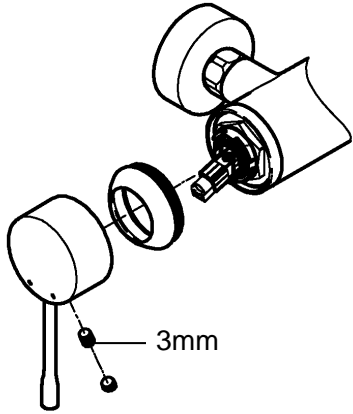

33 624  
33 628  
25 250  
25 149

33 636  
25 252

DIN  
1988

DIN EN  
806

max.  
70° 60°

*19 332 	32mm 
*07 130 	
*19 377 	30mm 

\*  
=

Pure Freude  
an Wasser