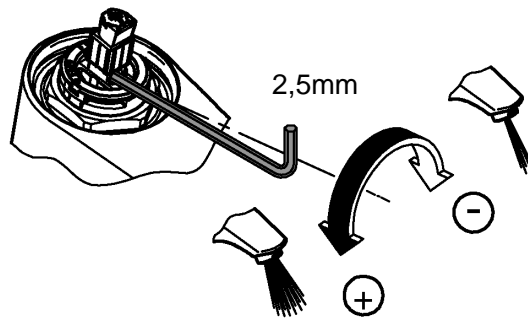

33 624  
33 628  
25 250  
25 149

33 636  
25 252

DIN  
1988

DIN EN  
806

max.  
70° 60°

*19 332 	32mm 
*07 130 	
*19 377 	30mm 

\*  
=

Pure Freude  
an Wasser