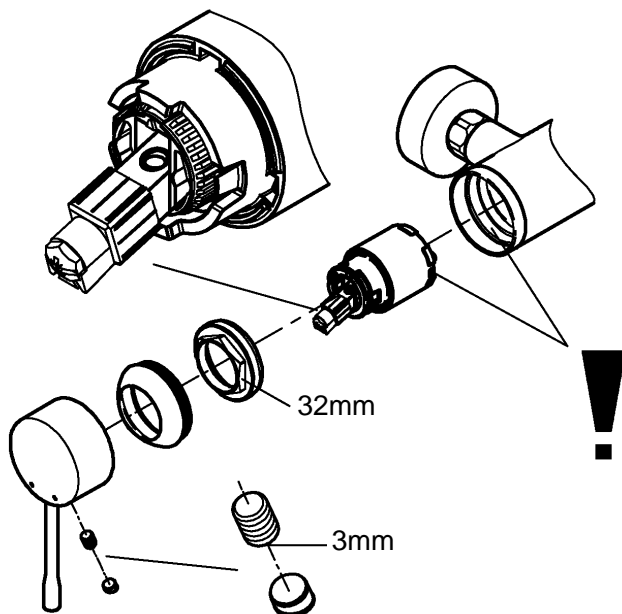

33 624  
33 628  
25 250  
25 149

33 636  
25 252

DIN  
1988

DIN EN  
806

max.  
70° 60°

*19 332 	32mm 
*07 130 	
*19 377 	30mm 

\*  
=

Pure Freude  
an Wasser