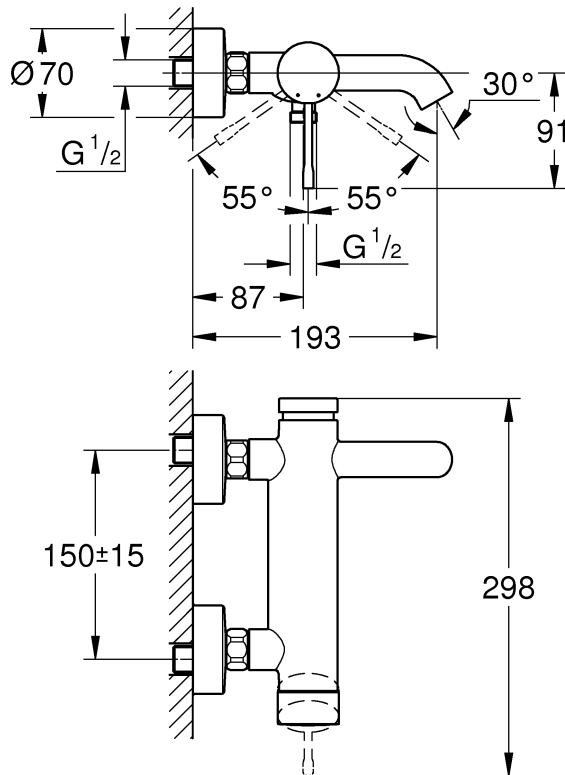

33 624  
33 628  
25 250  
25 149

33 636  
25 252

DIN  
1988

DIN EN  
806

max.  
70° 60°

*19 332 	32mm 
*07 130 	
*19 377 	30mm 

\*  
=

Pure Freude  
an Wasser