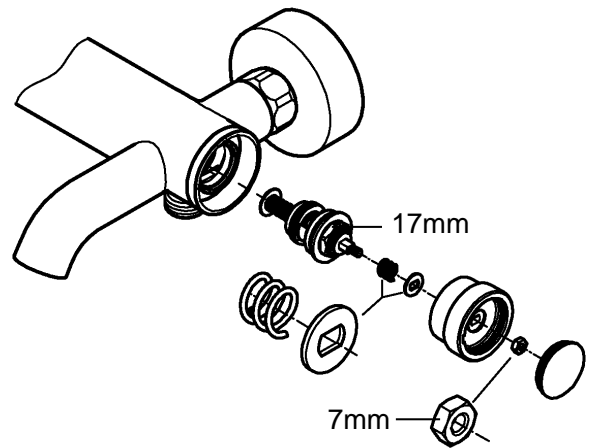

33 624  
33 628  
25 250  
25 149

33 636  
25 252

DIN  
1988

DIN EN  
806

max.  
70° 60°

*19 332 	32mm 
*07 130 	
*19 377 	30mm 

\*  
=

Pure Freude  
an Wasser