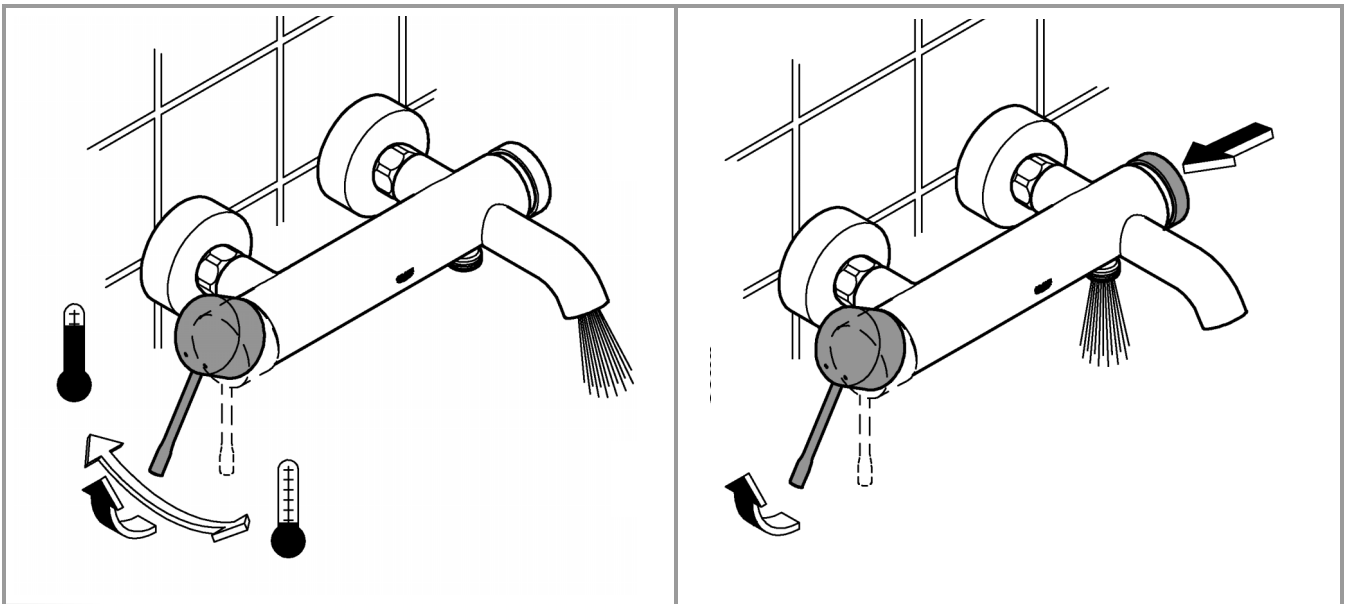

33 624  
33 628  
25 250  
25 149

33 636  
25 252

DIN  
1988

DIN EN  
806

max.  
70° 60°

*19 332 	32mm 
*07 130 	
*19 377 	30mm 

\*  
=

Pure Freude  
an Wasser