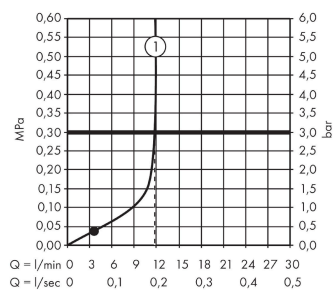

Diagram przepływu