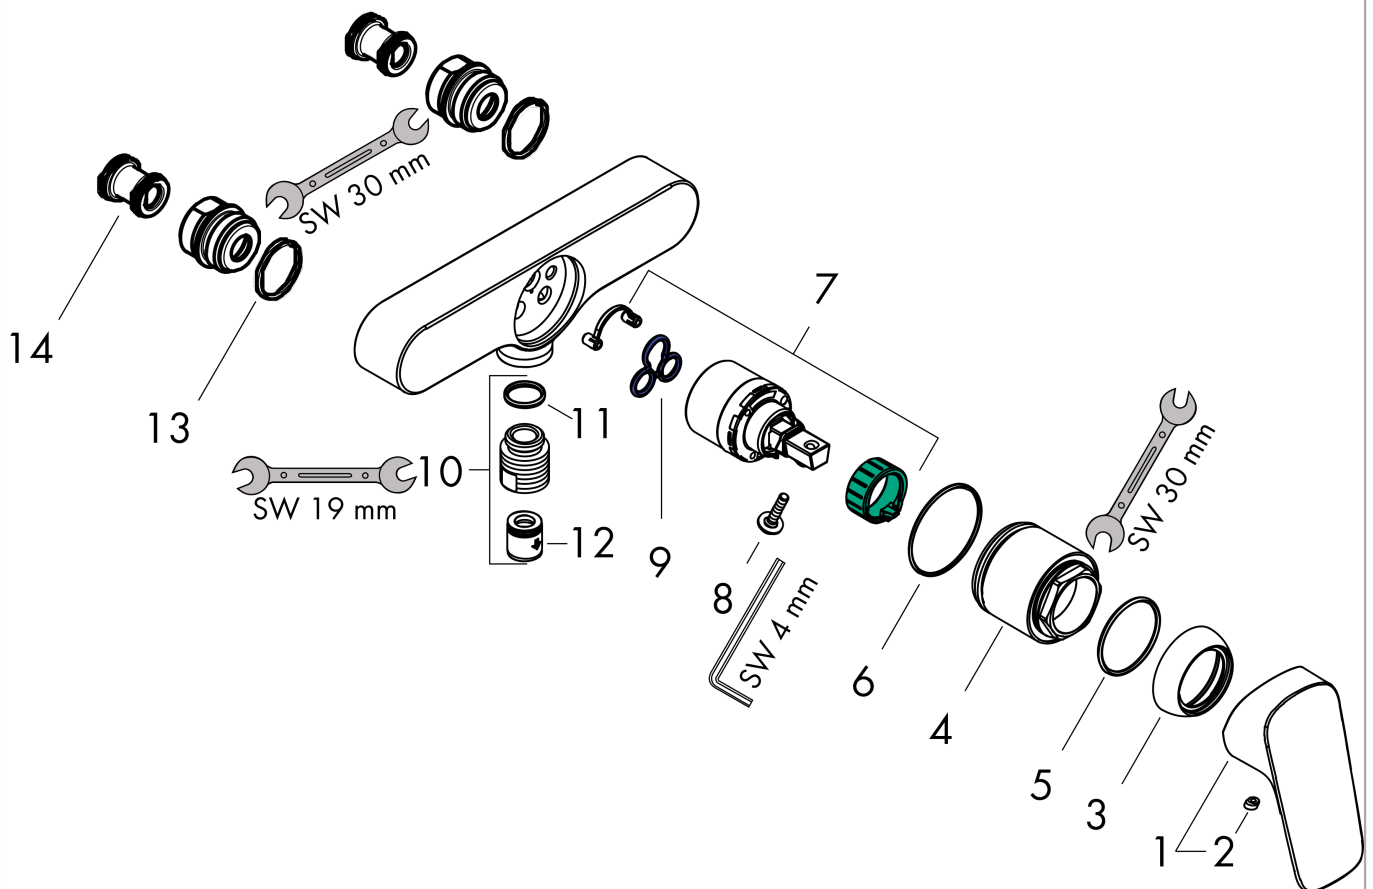

#### Cechy

- 1 odbiornik
- rozstaw: 153 mm
- przepływ max. przy 3 bar: 26 l/min
- przepływ główki prysznicowej przy 3 bar: 12 l/min
- mieszacz ceramiczny
- zawór zwrotny
- tłumiki szumów
- przyłącze węża DN15

### Rysunek wymiarowy

### Diagram przepływu

Logis

Jednouchwytywa bateria prysznicowa, montaż natynkowy, rozstaw 15,3 cm

Wykonczenie : chrom Nr art. : 71630000

Rysunek eksplozyjny

Rok produkcji: >12/17

**Logis****Jednouchwytyowa bateria prysznicowa, montaż natynkowy, rozstaw 15,3 cm**Wykonczenie : **chrom** Nr art. : **71630000****Lista części zamiennych**

Rok produkcji: &gt;12/17

<b>Poz.</b>	<b>Opis</b>	<b>Nr art.</b>	<b>PC</b>	<b>PU</b>
1	Uchwyt	92224000	-	1
2	Zatyczka śruby mocującej	96338000	-	1
3	Nakładka	97406000	-	1
4	Nakrętka	97977000	-	1
5	O-Ring 32x2	98193000	-	1
6	O-Ring 33x1,5	98164000	-	1
7	Kartusz kompletny	92730000	-	1
8	Śruba zabezpieczająca do uchwytu	95140000	-	1
9	Uszczelka	95008000	-	1
10	Przylącze węża	96044000	-	1
11	O-Ring 14x2	98129000	-	1
12	Zawór zwrotny	93251000	-	1
13	O-Ring 23x2	98398000	-	1
14	Tłumik szumów	96429000	-	1