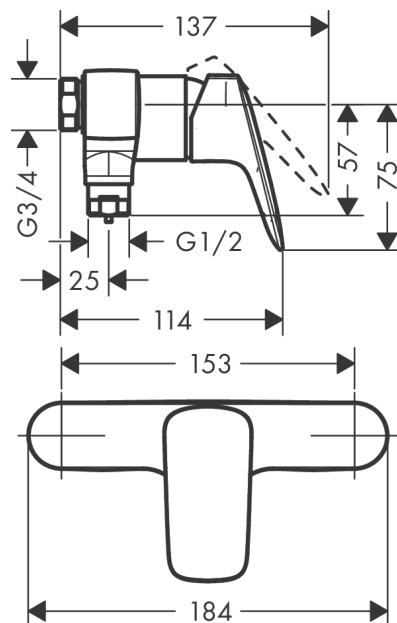

#### Cechy

- 1 odbiornik
- rozstaw: 153 mm
- przepływ max. przy 3 bar: 26 l/min
- przepływ główki prysznicowej przy 3 bar: 12 l/min
- mieszacz ceramiczny
- zawór zwrotny
- tłumiki szumów
- przyłącze węża DN15

### Zdjęcie produktu

### Rysunek wymiarowy