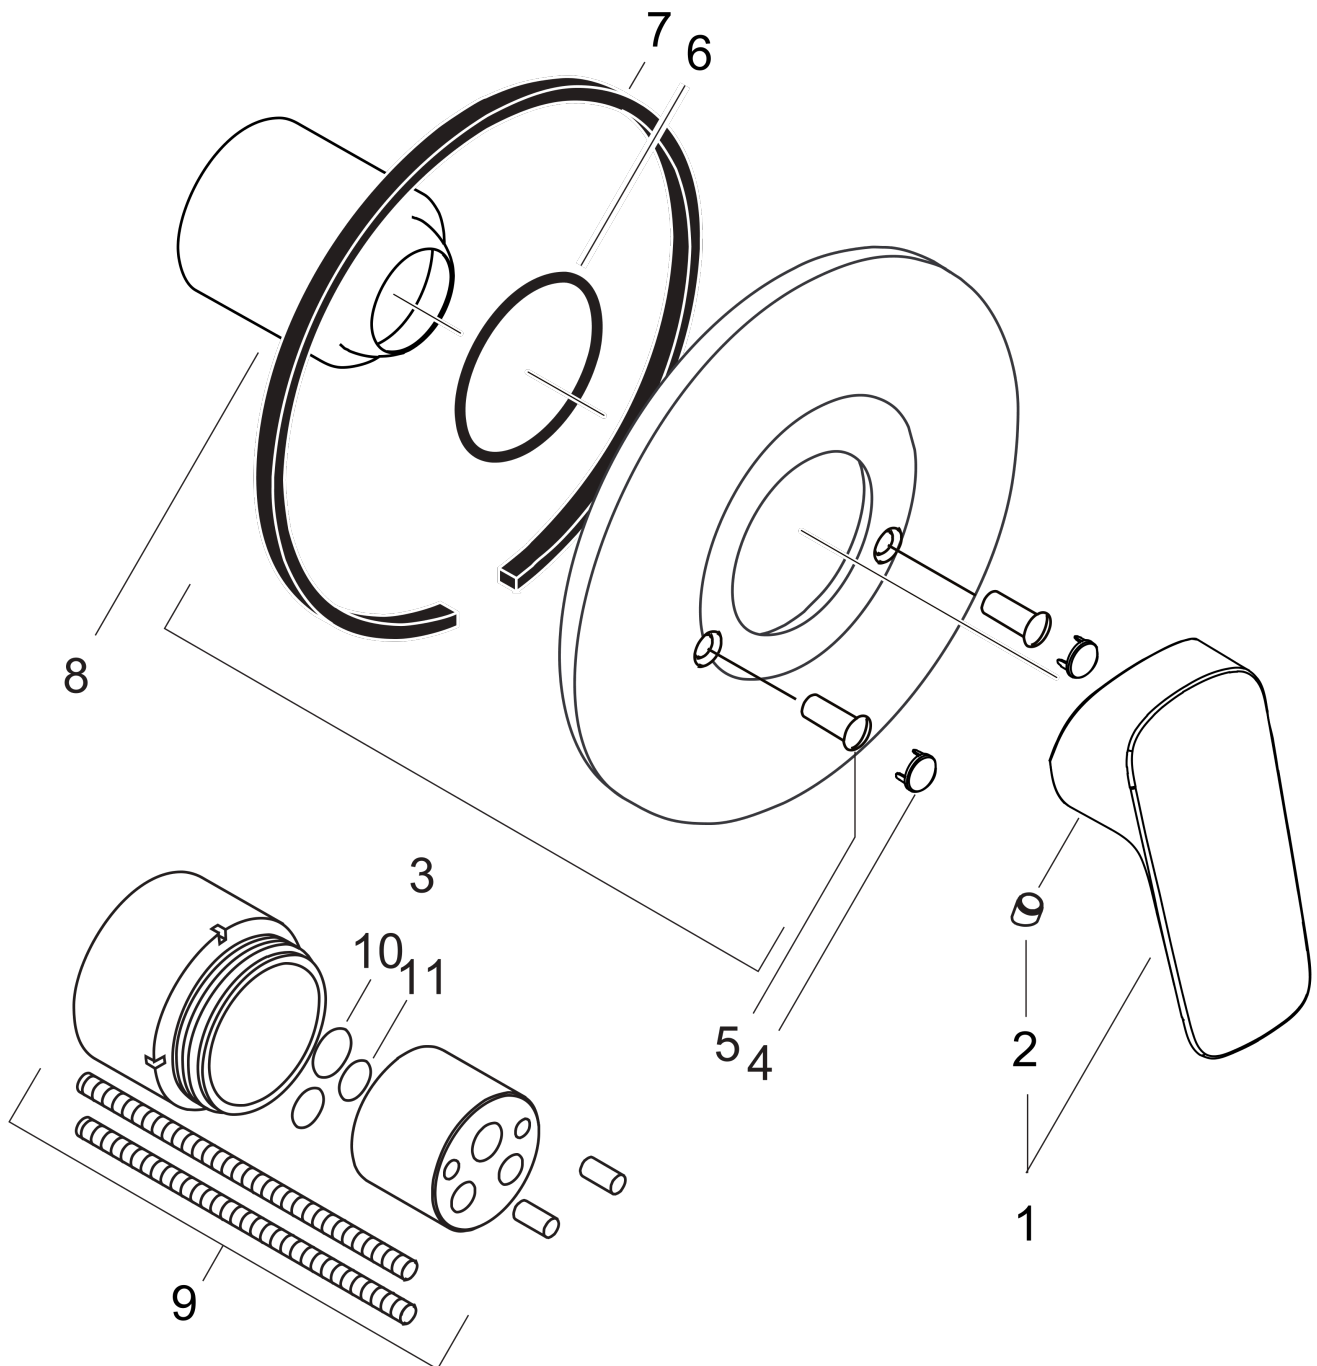

Logis

Zestaw prysznicowy, montaż podtynkowy

Wykonczenie : chrom Nr art. : 71666000

Opis

Cechy

- w składzie: jednouchwytywa bateria prysznicowa, zestaw podstawowy
- 1 odbiornik
- sposób montażu: zestaw podstawowy
- przepływ max. przy 3 bar: 27 l/min
- mieszacz ceramiczny

Szczegóły produktu

Cena bez VAT

563,00 PLN

Zdjęcie produktu

Rysunek wymiarowy

Diagram przepływu

Logis

Zestaw prysznicowy, montaż podtynkowy

Wykonczenie : chrom Nr art. : 71666000

Rysunek eksplozyjny

Rok produkcji: >04/15

Logis

Zestaw prysznicowy, montaż podtynkowy

Wykonczenie : chrom Nr art. : 71666000

Lista części zamiennych

Rok produkcji: >04/15

Poz.	Opis	Nr art.	PC	PU
1	Uchwyt	92224000	-	1
2	Zatyczka śruby mocującej	96338000	-	1
3	Rozeta Ø 150 mm	96555000	-	1
4	Pokrywa	95433000	-	1
5	Śruba z gniazdem	96065000	-	1
6	O-Ring 48x3	95508000	-	1
7	Uszczelka	97737000	-	1
8	Ośłona kulista (rozeta)	96348000	-	1
9	Przedłużka 28 mm do baterii prysznicowej	32698000	-	1
10	O-Ring 12x1,5	98430000	-	1
11	O-Ring 10x2	98170000	-	1
a	Korpus	13620180	-	1