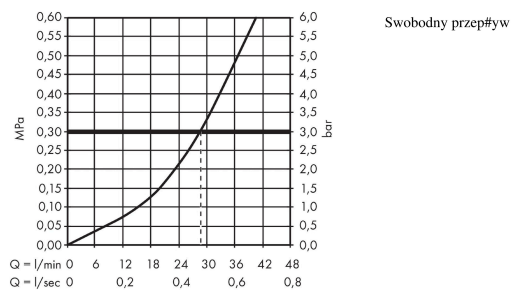

Diagram przepływu