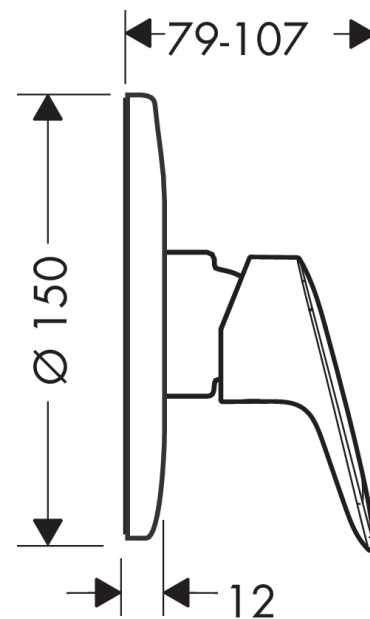

Rysunek wymiarowy