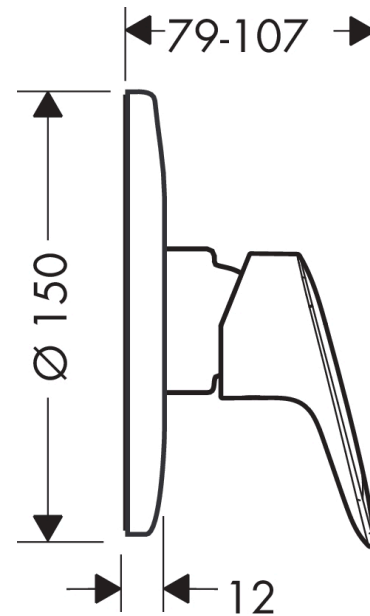

Logis

Jednouchwytowa bateria prysznicowa, montaż podtynkowy, element zewnętrzny

Wykonczenie : chrom Nr art. : 71606000

Opis

Cechy

- 1 odbiornik
- sposób montażu: zestaw podstawowy
- przepływ max. przy 3 bar: 28,7 l/min

Szczegóły produktu

Cena bez VAT

150,00 PLN

Zdjęcie produktu

Rysunek wymiarowy

Diagram przepływu

Logis

Jednouchwytowa bateria prysznicowa, montaż podtynkowy, element zewnętrzny

Wykonczenie : chrom Nr art. : 71606000

Rysunek eksplozyjny

Rok produkcji: >04/15

Logis**Jednouchwytowa bateria prysznicowa, montaż podtynkowy, element zewnętrzny**Wykonczenie : **chrom** Nr art. : **71606000****Lista części zamiennych**

Rok produkcji: >04/15

Poz.	Opis	Nr art.	PC	PU
1	Uchwyt	92224000	-	1
2	Zatyczka śruby mocującej	96338000	-	1
3	Rozeta Ø 150 mm	96555000	-	1
4	Pokrywa	95433000	-	1
5	Śruba z gniazdem	96065000	-	1
6	O-Ring 48x3	95508000	-	1
7	Uszczelka	97737000	-	1
8	Ośłona kulista (rozeta)	96348000	-	1
9	Przedłużka 28 mm do baterii prysznicowej	32698000	-	1
10	O-Ring 12x1,5	98430000	-	1
11	O-Ring 10x1,5	98123000	-	1
a	Korpus	13620180	-	1