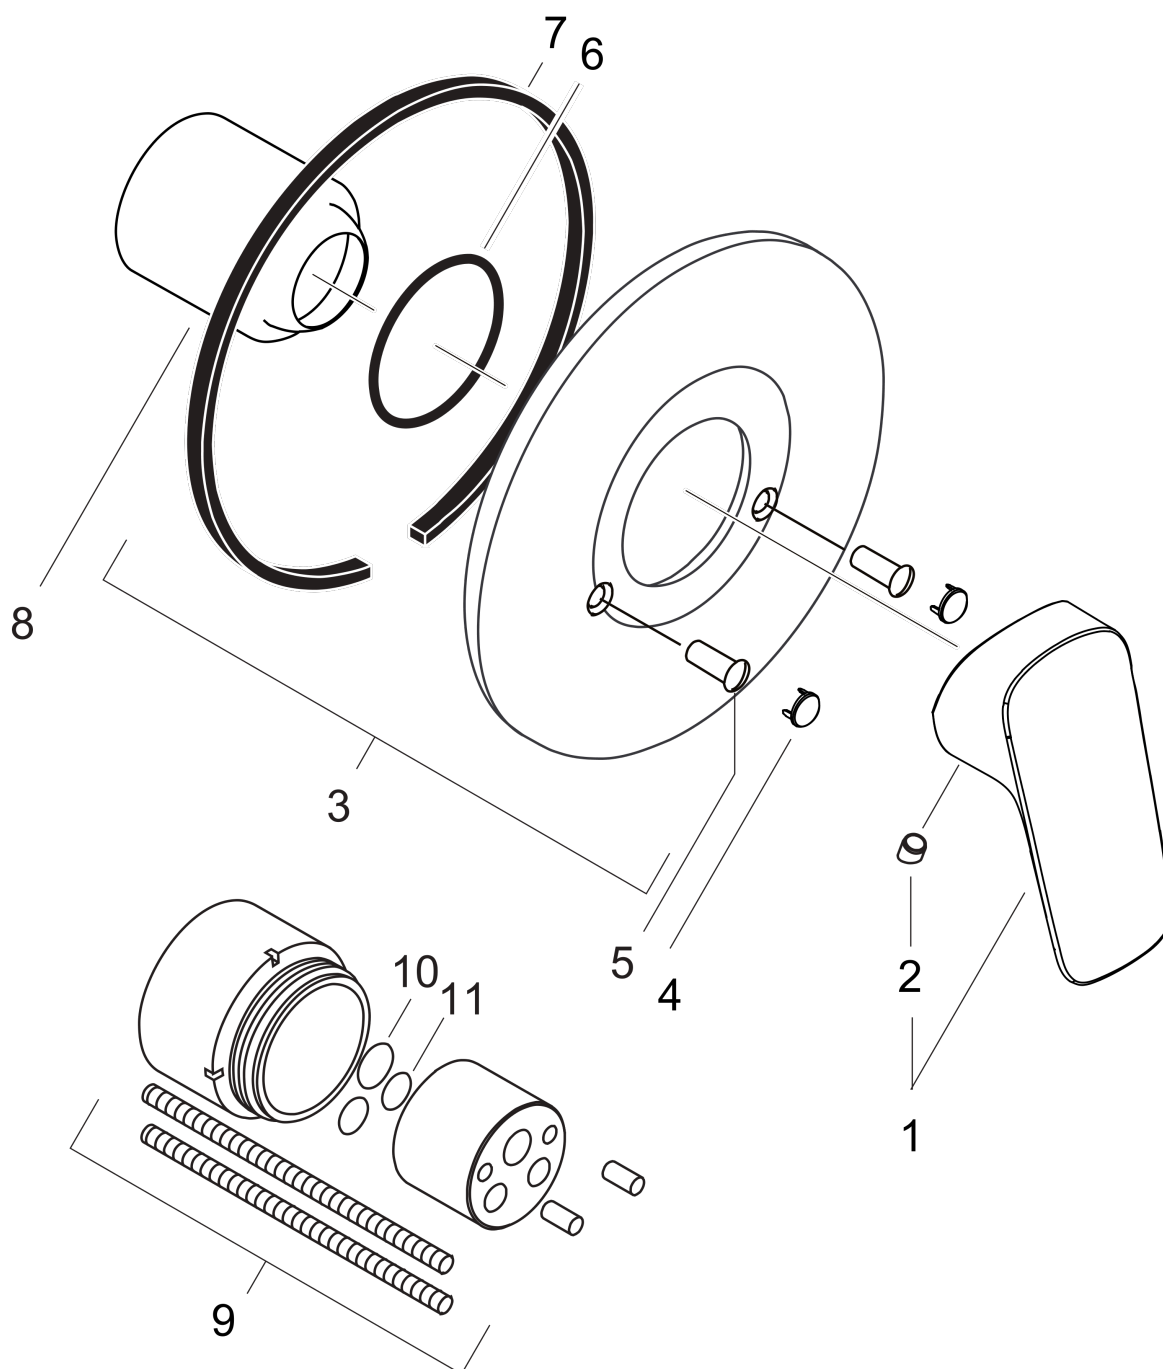

Logis

Jednouchwytowa bateria prysznicowa, montaż podtynkowy, element zewnętrzny

Wykonczenie : chrom Nr art. : 71606000

Opis

Cechy

- 1 odbiornik
- sposób montażu: zestaw podstawowy
- przepływ max. przy 3 bar: 28,7 l/min

Szczegóły produktu

Cena bez VAT

150,00 PLN

Zdjęcie produktu

Rysunek wymiarowy

Diagram przepływu

Logis

Jednouchwytowa bateria prysznicowa, montaż podtynkowy, element zewnętrzny

Wykonczenie : chrom Nr art. : 71606000

Rysunek eksplozyjny

Rok produkcji: >04/15

Logis**Jednouchwytowa bateria prysznicowa, montaż podtynkowy, element zewnętrzny**Wykonczenie : **chrom** Nr art. : **71606000****Lista części zamiennych**

Rok produkcji: >04/15

Poz.	Opis	Nr art.	PC	PU
1	Uchwyt	92224000	-	1
2	Zatyczka śruby mocującej	96338000	-	1
3	Rozeta Ø 150 mm	96555000	-	1
4	Pokrywa	95433000	-	1
5	Śruba z gniazdem	96065000	-	1
6	O-Ring 48x3	95508000	-	1
7	Uszczelka	97737000	-	1
8	Ośłona kulista (rozeta)	96348000	-	1
9	Przedłużka 28 mm do baterii prysznicowej	32698000	-	1
10	O-Ring 12x1,5	98430000	-	1
11	O-Ring 10x1,5	98123000	-	1
a	Korpus	13620180	-	1