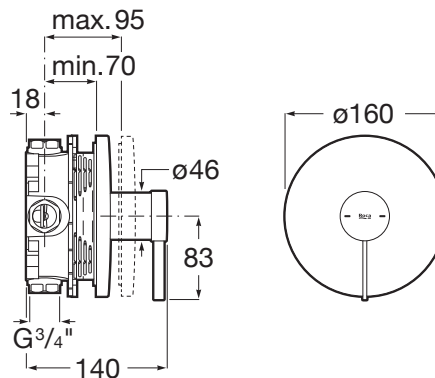

ONA

Bateria prysznicowa jednouchwytowa podtynkowa

RYSUNKI TECHNICZNE

INFORMACJE O PRODUKCIE

Powłoka Everlux® w wykończeniach Titanium Black (CN), Brushed Titanium Black (NM) i Rose Gold (RG) - twardsza, mocniejsza, odporniejsza na zarysowania i uderzenia. Wyprodukowana w technologii PVD. Konieczność kompletacji z A525869403 - ROCABOX Uniwersalny element podtynkowy

FaucetType: Jednouchwytowe

Przeznaczenie: Prysznic

Przyłącze wody: 1/2 "

Sposób montażu: Podtynkowe

Wykończenie: Chrom

Evershine

SoftTurn®

PASUJE DO

Wąż prysznicowy PVC
Satinowy 1,75m

5B2116C00

Uniwersalny element
podtynkowy

525869403

Przyłącze kątowe ROUND
1/2" z uchwytem na
słuchawkę z odporną
powłoką Everlux

5B5250..0

Przyłącze kątowe AQUA
1/2" z uchwytem na
słuchawkę