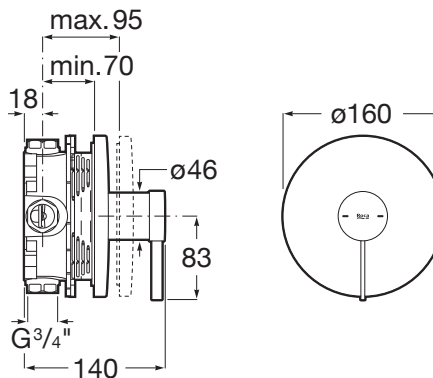

ONA

Bateria prysznicowa jednouchwytowa podtynkowa

RYSUNKI TECHNICZNE

INFORMACJE O PRODUKCIE

Powłoka Everlux® w wykończeniach Titanium Black (CN), Brushed Titanium Black (NM) i Rose Gold (RG) - twardsza, mocniejsza, odporniejsza na zarysowania i uderzenia. Wyprodukowana w technologii PVD. Konieczność kompletacji z A525869403 - ROCABOX Uniwersalny element podtynkowy

FaucetType: Jednouchwytowe

Przeznaczenie: Prysznic

Przyłącze wody: 1/2 "

Sposób montażu: Podtynkowe

Wykończenie: Chrom

Evershine

SoftTurn®

PASUJE DO

Wąż prysznicowy PVC
Satynowy 1,75m

5B2116C00

Uniwersalny element
podtynkowy

525869403

Przyłącze kątowe ROUND
1/2" z uchwytem na
słuchawkę z odporną
powłoką Everlux

5B5250..0

Przyłącze kątowe AQUA
1/2" z uchwytem na
słuchawkę