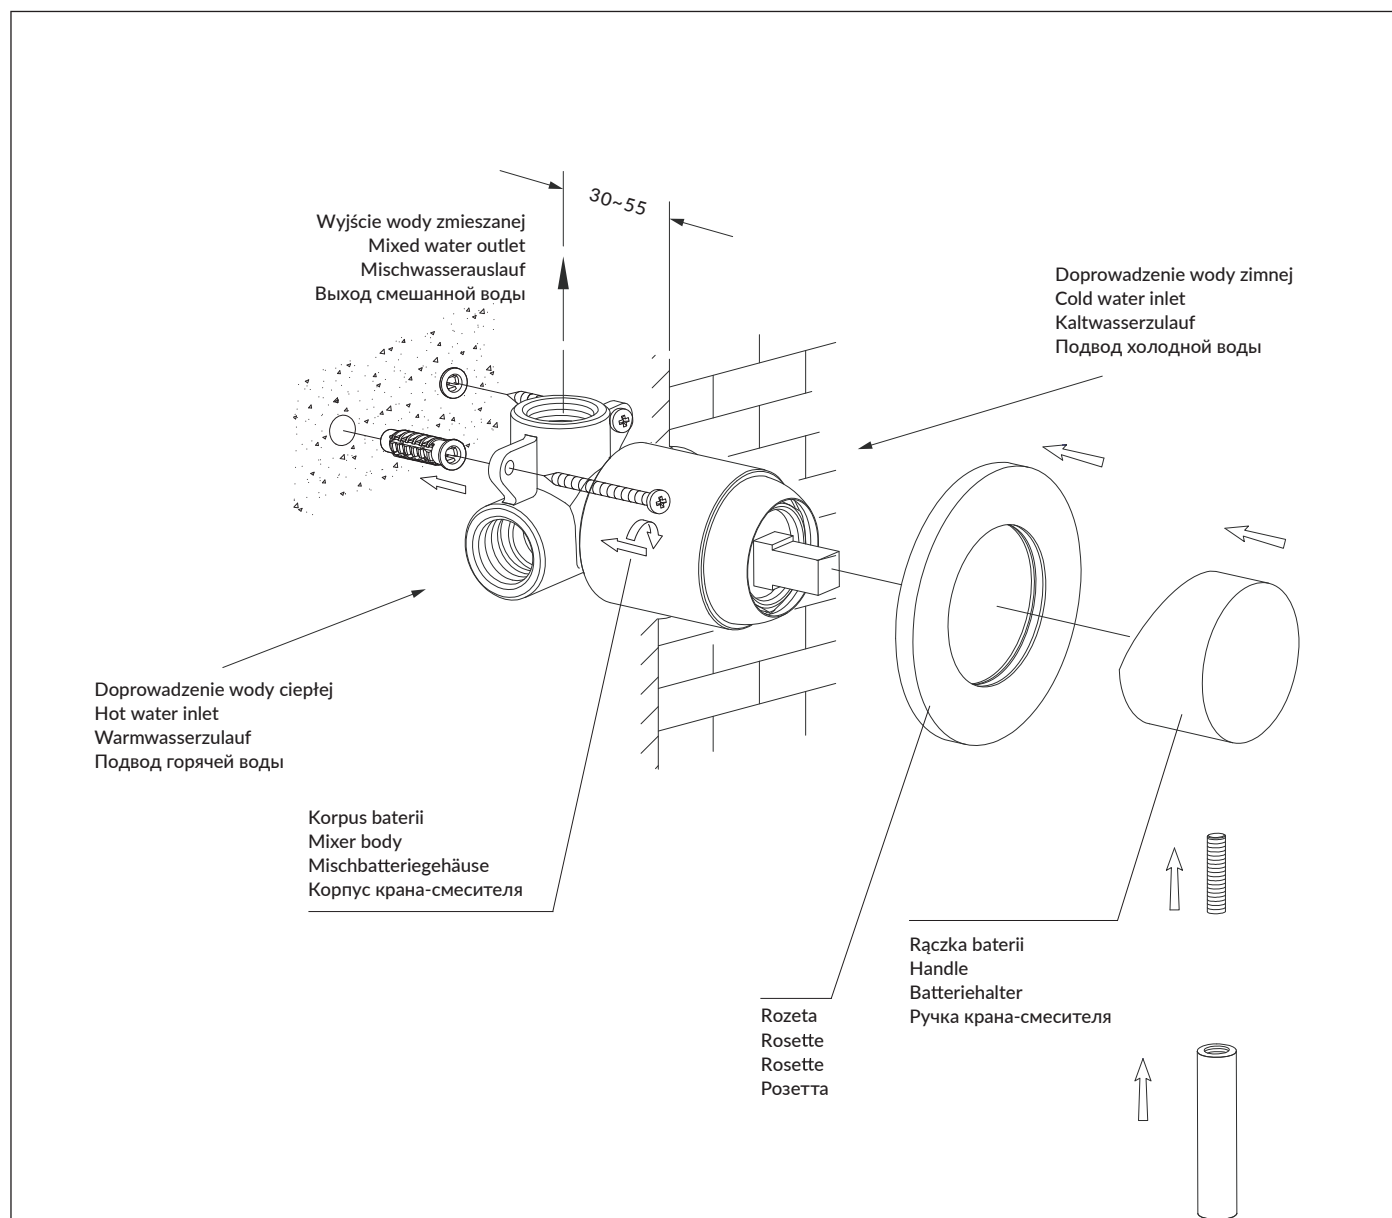

Y1245BSB

Instrukcja montażu i konserwacji | Installation and maintenance | Montage- und Wartungsanleitung | Инструкция по установке и уходу

PL Powierzchnię produktów należy czyścić miękką ściereczką z dodatkiem łagodnego środka czyszczącego lub roztworu kwasku cytrynowego. Niewskazane jest stosowanie szorstkich materiałów ani żrących lub ścierających środków czyszczących, ponieważ mogą one spowodować uszkodzenia powłoki. Po więcej informacji i przydatnych wskazówek dotyczących dbania o produkty zapraszamy na omnires.com.