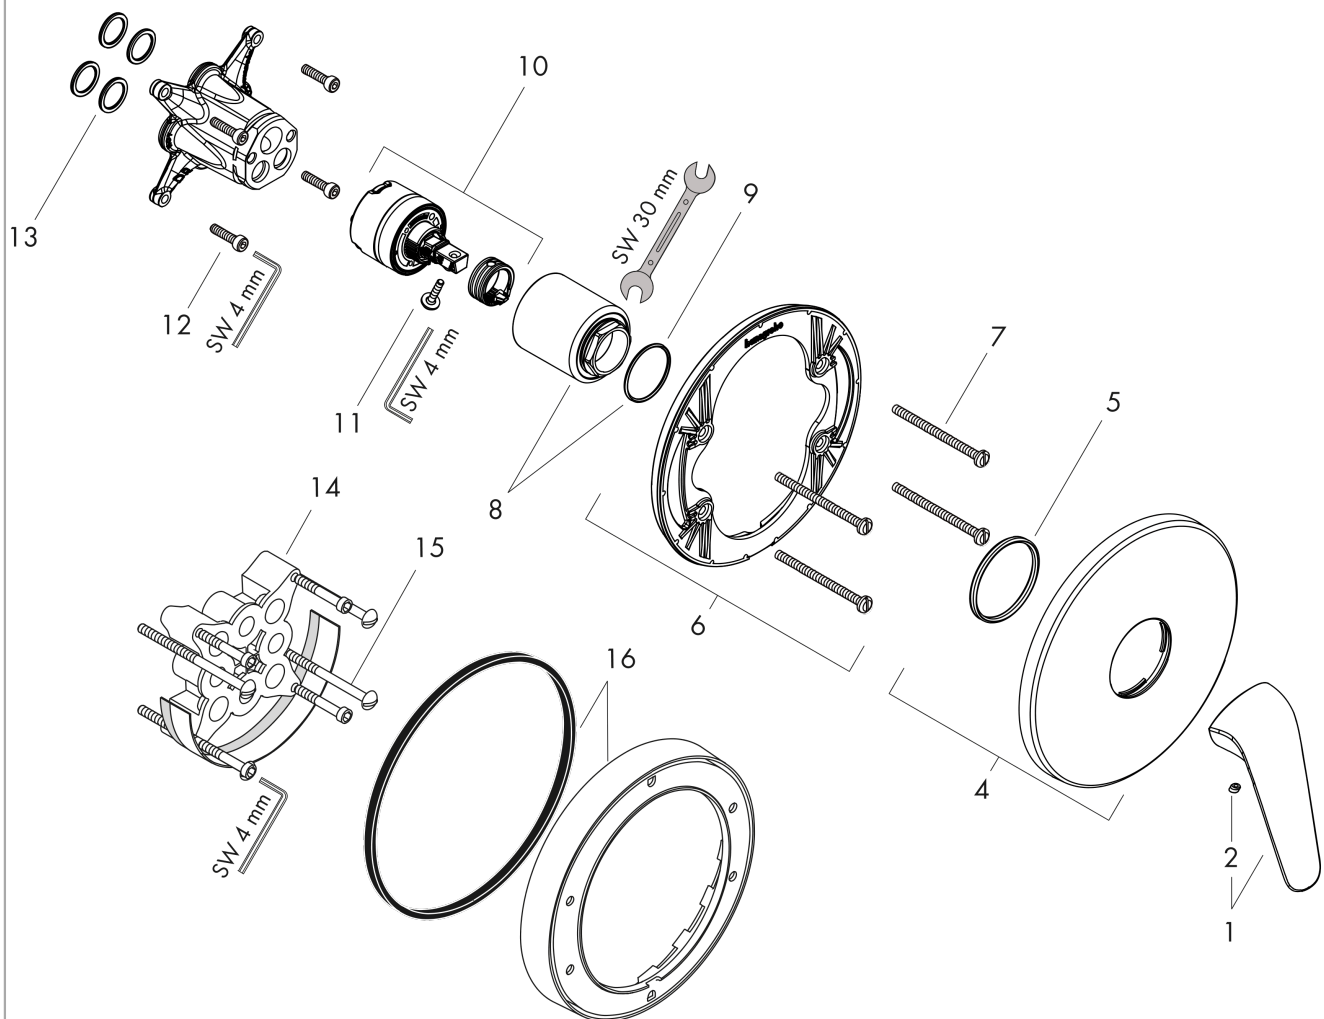

Novus**Jednouchwyłowa bateria prysznicowa, HighFlow, montaż podtynkowy, element zewnętrzny**

Wykonczenie : chrom Nr art. : 71066000

**Opis****Cechy**

- 1 odbiornik
- sposób montażu: zestaw podstawowy
- przepływ max. przy 3 bar: 49 l/min
- mieszacz ceramiczny Highflow

Szczegóły produktu

Cena bez VAT

532,00 PLN

Zdjęcie produktu**Rysunek wymiarowy**

Novus

Jednouchwyłowa bateria prysznicowa, HighFlow, montaż podtyłkowy, element zewnętrzny

Wykonczenie : chrom Nr art. : 71066000

Rysunek eksplozyjny

Rok produkcji: >10/17

Novus**Jednouchwytyowa bateria prysznicowa, HighFlow, montaż podtynkowy, element zewnętrzny**

Wykonczenie : chrom Nr art. : 71066000

**Lista części zamiennych**

Rok produkcji: >10/17

Poz.	Opis	Nr art.	PC	PU
1	Uchwyt	92224000	-	1
2	Zatyczka śruby mocującej	96338000	-	1
3	Nakładka	97406000	-	1
4	Rozeta Ø 170 mm	96452000	-	1
5	O-Ring 48x3	95508000	-	1
6	Rozeta pośrednia	96447000	-	1
7	Zestaw śrub mocujących	96454000	-	1
8	Nakrętka	98286000	-	1
9	O-Ring 33x2	98154000	-	1
10	Kartusz kompletny	98285000	-	1
11	Śruba zabezpieczająca do uchwytu	95140000	-	1
12	Zestaw śrub	96525000	-	1
13	O-Ring 16x2	98133000	-	1
14	Przedłużka 25 mm	13595000	-	1
15	Zestaw śrub mocujących	97747000	-	1
16	Przedłużka 22 mm (Ø 170 mm)	13596000	-	1
a	Zestaw podtynkowy	01800180	-	1
b	Adapter do połączeń odwróconych	93181000	-	1