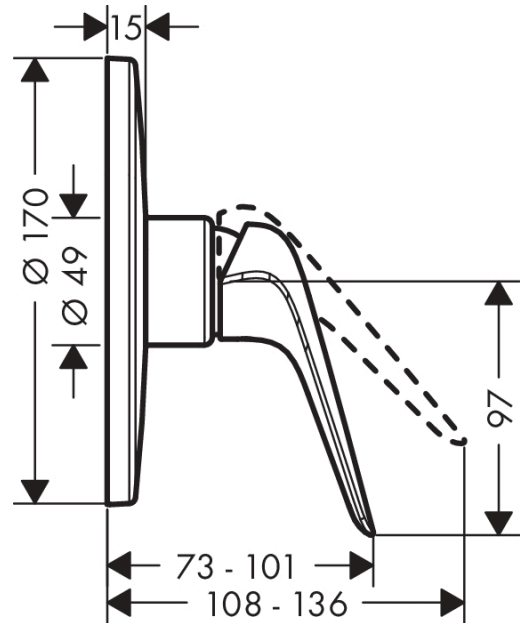

Novus**Jednouchwyłowa bateria prysznicowa, HighFlow, montaż podtynkowy, element zewnętrzny**

Wykonczenie : chrom Nr art. : 71066000

**Opis****Cechy**

- 1 odbiornik
- sposób montażu: zestaw podstawowy
- przepływ max. przy 3 bar: 49 l/min
- mieszacz ceramiczny Highflow

Szczegóły produktu

Cena bez VAT

532,00 PLN

Zdjęcie produktu**Rysunek wymiarowy**

Novus

Jednouchwyłowa bateria prysznicowa, HighFlow, montaż podtyłkowy, element zewnętrzny

Wykonczenie : chrom Nr art. : 71066000

Rysunek eksplozyjny

Rok produkcji: >10/17

Novus**Jednouchwytyowa bateria prysznicowa, HighFlow, montaż podtynkowy, element zewnętrzny**

Wykonczenie : chrom Nr art. : 71066000

**Lista części zamiennych**

Rok produkcji: >10/17

Poz.	Opis	Nr art.	PC	PU
1	Uchwyt	92224000	-	1
2	Zatyczka śruby mocującej	96338000	-	1
3	Nakładka	97406000	-	1
4	Rozeta Ø 170 mm	96452000	-	1
5	O-Ring 48x3	95508000	-	1
6	Rozeta pośrednia	96447000	-	1
7	Zestaw śrub mocujących	96454000	-	1
8	Nakrętka	98286000	-	1
9	O-Ring 33x2	98154000	-	1
10	Kartusz kompletny	98285000	-	1
11	Śruba zabezpieczająca do uchwytu	95140000	-	1
12	Zestaw śrub	96525000	-	1
13	O-Ring 16x2	98133000	-	1
14	Przedłużka 25 mm	13595000	-	1
15	Zestaw śrub mocujących	97747000	-	1
16	Przedłużka 22 mm (Ø 170 mm)	13596000	-	1
a	Zestaw podtynkowy	01800180	-	1
b	Adapter do połączeń odwróconych	93181000	-	1