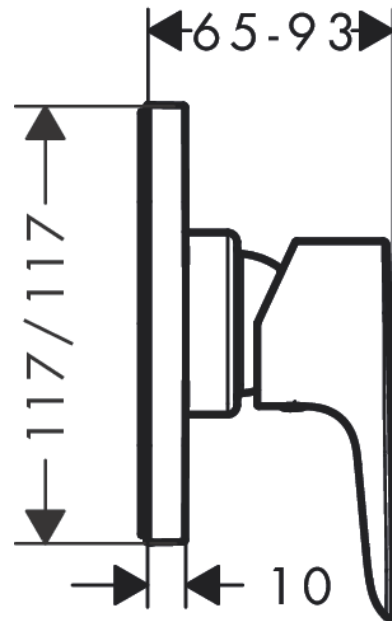

#### Cechy

- 1 odbiornik
- sposób montażu: zestaw podstawowy
- przepływ max. przy 3 bar: 28,7 l/min

### Zdjęcie produktu

### Rysunek wymiarowy

### Diagram przepływu

**Talis E**

Wykonczenie : chrom    Nr art. : 71764000

**Rysunek eksplozyjny**

Rok produkcji: &gt;01/19

**Talis E**Wykonczenie : **chrom**    Nr art. : **71764000****Lista części zamiennych**