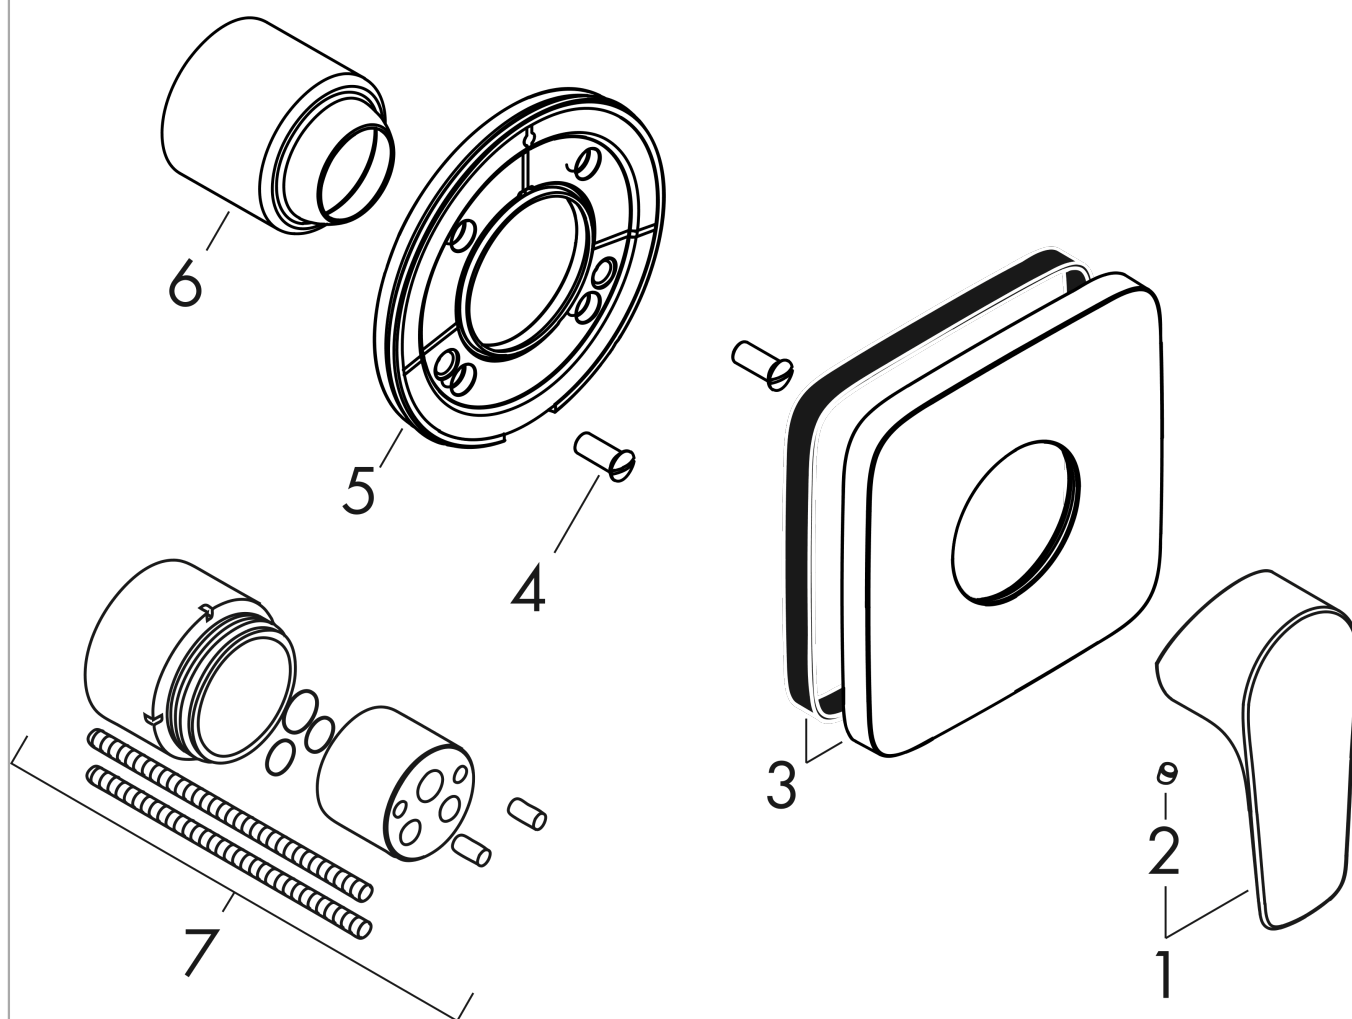

### Rysunek wymiarowy

### Diagram przepływu

**Talis E**

Wykonczenie : chrom    Nr art. : 71764000

**Rysunek eksplozyjny**

Rok produkcji: &gt;01/19

**Talis E**Wykonczenie : **chrom**    Nr art. : **71764000****Lista części zamiennych**

Rok produkcji: &gt;01/19

<b>Poz.</b>	<b>Opis</b>	<b>Nr art.</b>	<b>PC</b>	<b>PU</b>
1	Uchwyt	92666000	-	1
2	Zatyczka śruby mocującej	96338000	-	1
3	Rozeta	93469000	-	1
4	Śruba z gniazdem	96065000	-	1
5	Zatrząsk rozety	93467000	-	1
6	Ośłona kulista (rozeta)	96348000	-	1
7	Przedłużka 28 mm do baterii prysznicowej	32698000	-	1