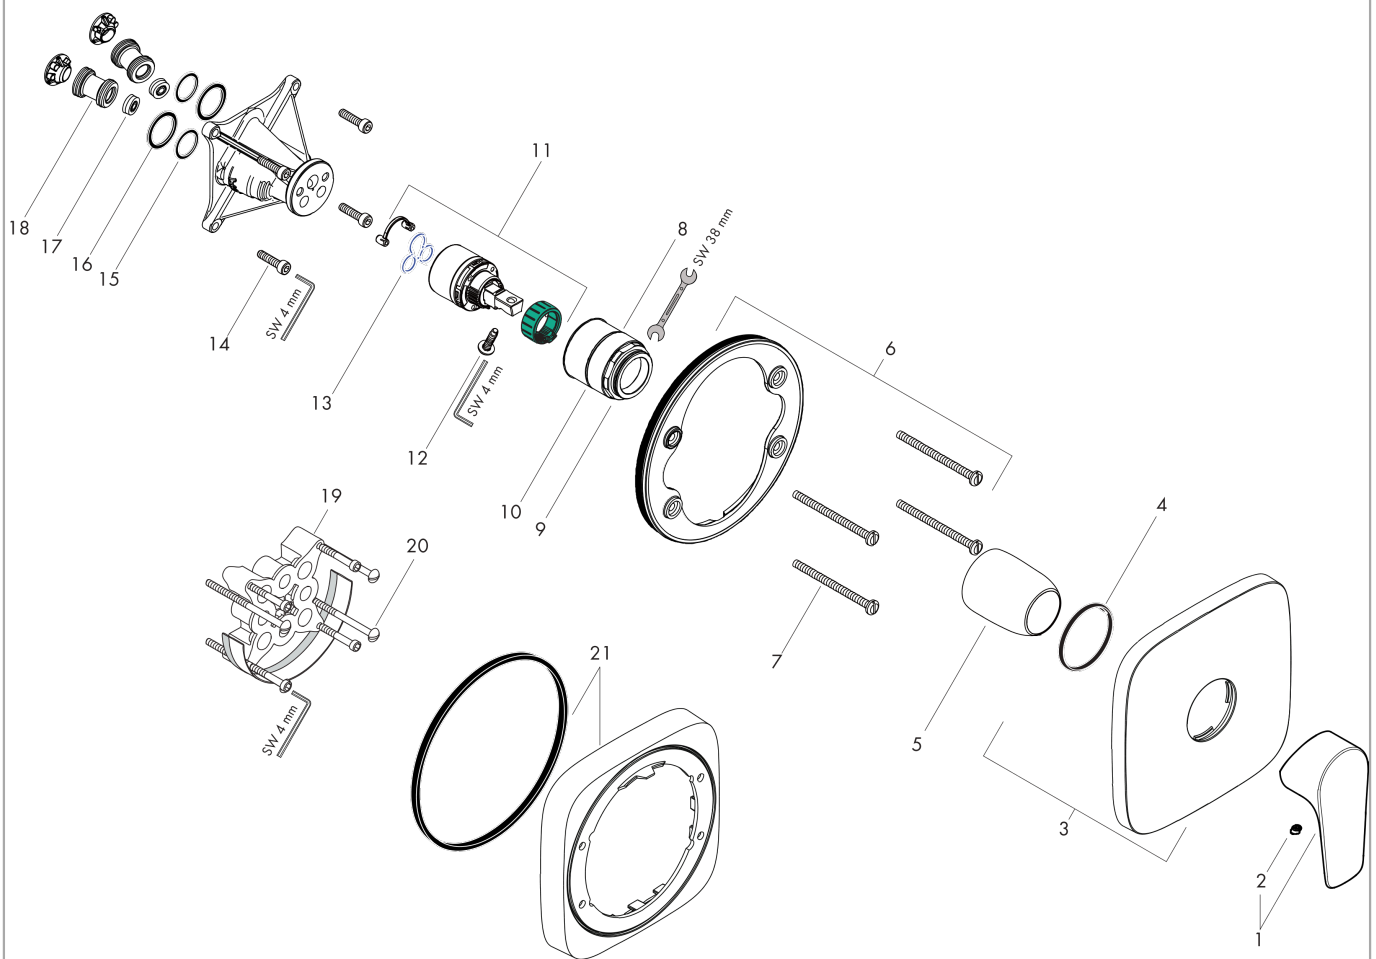

## Talis E

Jednouchwyłowa bateria prysznicowa, montaż podtyinkowy, element zewnętrzny

Wykonczenie : chrom Nr art. : 71765000

### Rysunek wymiarowy

### Diagram przepływu

**Talis E**

**Jednouchwytywa bateria prysznicowa, montaż podtynkowy, element zewnętrzny**

Wykonczenie : chrom Nr art. : 71765000

**Rysunek eksplozyjny**

Rok produkcji: >10/19

**Talis E****Jednouchwytywa bateria prysznicowa, montaż podtynkowy, element zewnętrzny**Wykonczenie : **chrom** Nr art. : **71765000****Lista części zamiennych**

Rok produkcji: &gt;10/19

<b>Poz.</b>	<b>Opis</b>	<b>Nr art.</b>	<b>PC</b>	<b>PU</b>
1	Uchwyt	92666000	-	1
2	Zatyczka śruby mocującej	96338000	-	1
3	Rozeta 155 / 155 mm	95276000	-	1
4	O-Ring 43x3	98418000	-	1
5	Tuleja	98790000	-	1
6	Zatrząsk rozety	98793000	-	1
7	Zestaw śrub mocujących	96454000	-	1
8	Nakrętka	98796000	-	1
9	O-Ring 30x1,5	98433000	-	1
10	O-Ring 39x1,5	98400000	-	1
11	Kartusz kompletny	92730000	-	1
12	Śruba zabezpieczająca do uchwytu	95140000	-	1
13	Uszczelka	95008000	-	1
14	Zestaw śrub	96525000	-	1
15	O-Ring 16x2	98133000	-	1
16	O-Ring 22x2	98185000	-	1
17	Ogranicznik przepływu (22 l/min)	95884000	-	1
18	Tłumik szumów	96429000	-	1
19	Przedłużka 25 mm	13595000	-	1
20	Zestaw śrub mocujących	97747000	-	1
21	Przedłużka 22 mm	15597000	-	1
a	Zestaw podtynkowy	01800180	-	1