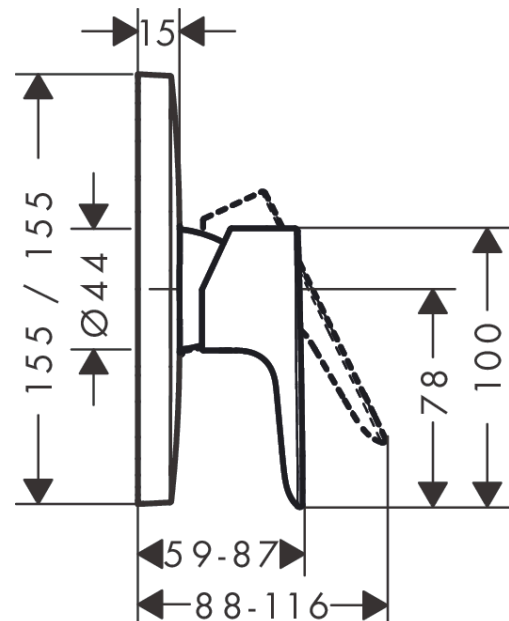

#### Cechy

- 1 odbiornik
- sposób montażu: zestaw podstawowy
- przepływ max. przy 3 bar: 29,3 l/min
- mieszacz ceramiczny

### Rysunek wymiarowy