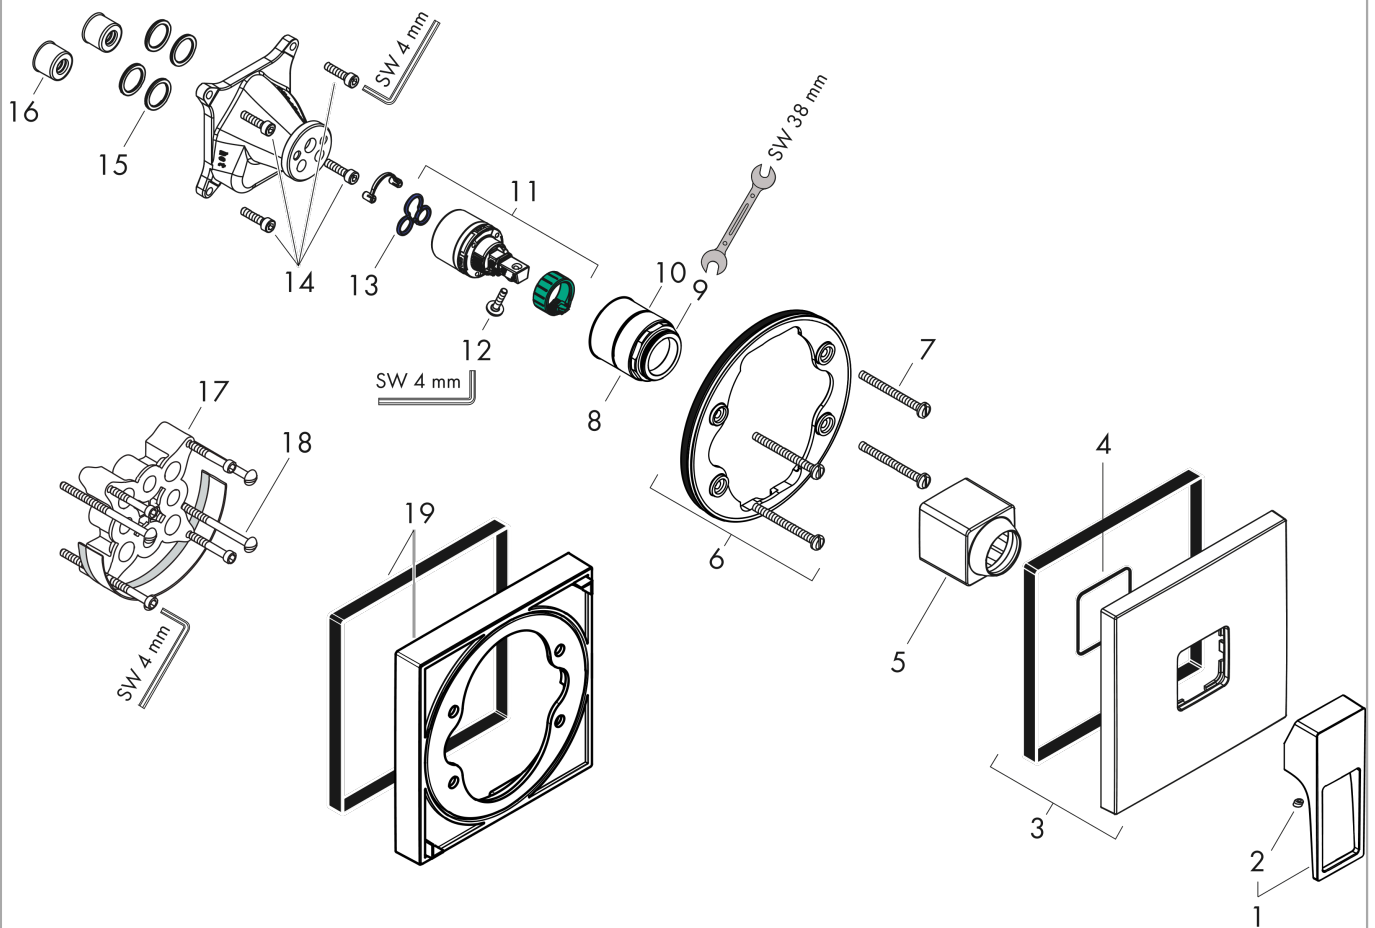

Metropol**Jednouchwytywa bateria prysznicowa, montaż podtynkowy, uchwyt loop, element zewnętrzny**Wykonczenie : **chrom** Nr art. : **74565000****Opis****Cechy**

- 1 odbiornik
- sposób montażu: zestaw podstawowy
- przepływ max. przy 3 bar: 29,3 l/min
- mieszacz ceramiczny
- tłumiki szumów

Szczegóły produktu

Cena bez VAT

1.020,00 PLN

Zdjęcie produktu**Rysunek wymiarowy****Diagram przepływu**

Metropol

Jednouchwytywa bateria prysznicowa, montaż podtynkowy, uchwyt loop, element zewnętrzny

Wykonczenie : chrom Nr art. : 74565000

Rysunek eksplozyjny

Rok produkcji: >04/17

Metropol**Jednouchwytyowa bateria prysznicowa, montaż podtynkowy, uchwyt loop, element zewnętrzny**

Wykonczenie : chrom Nr art. : 74565000

Lista części zamiennych

Rok produkcji: >04/17

Poz.	Opis	Nr art.	PC	PU
1	Uchwyt	93076000	-	1
2	Zatyczka śruby mocującej	96338000	-	1
3	Rozeta 155 / 155 mm	93142000	-	1
4	O-Ring 54x3	98436000	-	1
5	Tuleja	93143000	-	1
6	Zatrząsk rozety	98793000	-	1
7	Zestaw śrub mocujących	96454000	-	1
8	Nakrętka	98796000	-	1
9	O-Ring 39x1,5	98400000	-	1
10	O-Ring 30x1,5	98433000	-	1
11	Kartusz kompletny	92730000	-	1
12	Śruba zabezpieczająca do uchwytu	95140000	-	1
13	Uszczelka	95008000	-	1
14	Zestaw śrub	96525000	-	1
15	O-Ring 16x2	98133000	-	1
16	Tłumik szumów	94073000	-	1
17	Przedłużka 25 mm	13595000	-	1
18	Zestaw śrub mocujących	97747000	-	1
19	Przedłużka 22 mm	13593000	-	1
a	Zestaw podtynkowy	01800180	-	1
b	Adapter do połączeń odwróconych	93181000	-	1