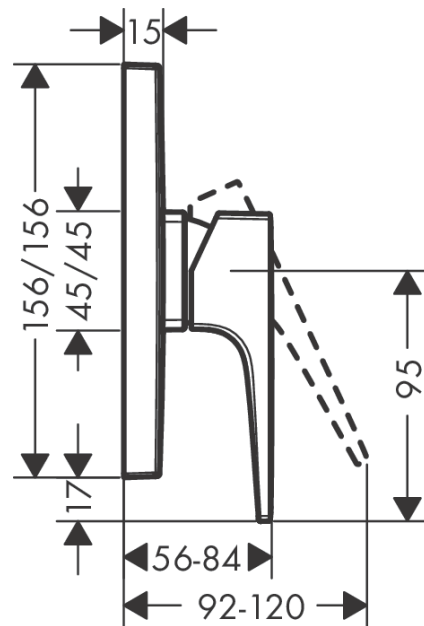

Metropol**Jednouchwytywa bateria prysznicowa, montaż podtynkowy, uchwyt loop, element zewnętrzny**Wykonczenie : **chrom** Nr art. : **74565000****Opis****Cechy**

- 1 odbiornik
- sposób montażu: zestaw podstawowy
- przepływ max. przy 3 bar: 29,3 l/min
- mieszacz ceramiczny
- tłumiki szumów

Szczegóły produktu

Cena bez VAT

1.020,00 PLN

Zdjęcie produktu**Rysunek wymiarowy****Diagram przepływu**

Metropol

Jednouchwytywa bateria prysznicowa, montaż podtynkowy, uchwyt loop, element zewnętrzny

Wykonczenie : chrom Nr art. : 74565000

Rysunek eksplozyjny

Rok produkcji: >04/17

Metropol**Jednouchwytyowa bateria prysznicowa, montaż podtynkowy, uchwyt loop, element zewnętrzny**

Wykonczenie : chrom Nr art. : 74565000

Lista części zamiennych

Rok produkcji: >04/17

Poz.	Opis	Nr art.	PC	PU
1	Uchwyt	93076000	-	1
2	Zatyczka śruby mocującej	96338000	-	1
3	Rozeta 155 / 155 mm	93142000	-	1
4	O-Ring 54x3	98436000	-	1
5	Tuleja	93143000	-	1
6	Zatrząsk rozety	98793000	-	1
7	Zestaw śrub mocujących	96454000	-	1
8	Nakrętka	98796000	-	1
9	O-Ring 39x1,5	98400000	-	1
10	O-Ring 30x1,5	98433000	-	1
11	Kartusz kompletny	92730000	-	1
12	Śruba zabezpieczająca do uchwytu	95140000	-	1
13	Uszczelka	95008000	-	1
14	Zestaw śrub	96525000	-	1
15	O-Ring 16x2	98133000	-	1
16	Tłumik szumów	94073000	-	1
17	Przedłużka 25 mm	13595000	-	1
18	Zestaw śrub mocujących	97747000	-	1
19	Przedłużka 22 mm	13593000	-	1
a	Zestaw podtynkowy	01800180	-	1
b	Adapter do połączeń odwróconych	93181000	-	1