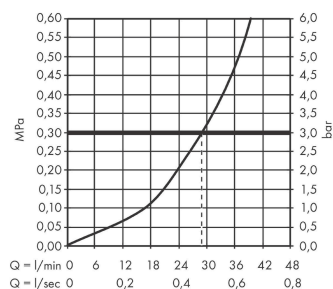

Szczegóły produktu

Cena bez VAT

1.388,00 PLN

Nagrody za design

Zdjecie produktu

Rysunek wymiarowy

Diagram przepływu

Metropol
Jednouchwytywa bateria prysznicowa, montaż podtynkowy, uchwyt jednoramienny, element zewnętrzny