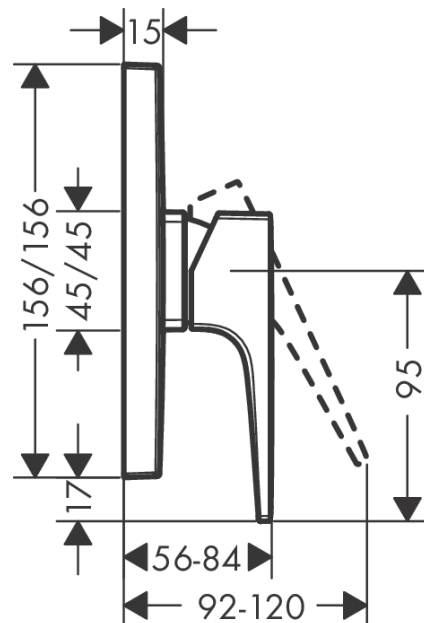

Metropol

Jednouchwytowa bateria prysznicowa, montaż podtynkowy, uchwyt jednoramienny, element zewnętrzny

Wykonczenie : biały matowy Nr art. : 32565700

Opis

Cechy

- 1 odbiornik
- sposób montażu: zestaw podstawowy
- przepływ max. przy 3 bar: 29,3 l/min
- mieszacz ceramiczny
- tłumiki szumów

Szczegóły produktu

Cena bez VAT

1.388,00 PLN

Nagrody za design

Zdjecie produktu

Rysunek wymiarowy

Diagram przepływu

Metropol
Jednouchwytywa bateria prysznicowa, montaż podtynkowy, uchwyt jednoramienny, element zewnętrzny

Wykonczenie : biały matowy Nr art. : 32565700

Rysunek eksplozyjny

Rok produkcji: >07/19

Metropol**Jednouchwytowa bateria prysznicowa, montaż podtynkowy, uchwyt jednoramienny, element zewnętrzny**Wykonczenie : **biały matowy** Nr art. : **32565700****Lista części zamiennych**

Rok produkcji: >07/19

Poz.	Opis	Nr art.	PC	PU
1	Uchwyt	93075700	-	1
2	Zatyczka śruby mocującej	96338000	-	1
3	Rozeta 155 / 155 mm	93142700	-	1
4	O-Ring 54x3	98436000	-	1
5	Tuleja	93143700	-	1
6	Zatrząsk rozety	98793000	-	1
7	Zestaw śrub mocujących	96454000	-	1
8	Nakrętka	98796000	-	1
9	O-Ring 30x1,5	98433000	-	1
10	O-Ring 39x1,5	98400000	-	1
11	Kartusz kompletny	92730000	-	1
12	Śruba zabezpieczająca do uchwytu	95140000	-	1
13	Uszczelka	95008000	-	1
14	Zestaw śrub	96525000	-	1
15	O-Ring 16x2	98133000	-	1
16	Tłumik szumów	94073000	-	1
17	Przedłużka 25 mm	13595000	-	1
18	Zestaw śrub mocujących	97747000	-	1
19	Przedłużka 22 mm	13593700	-	1
a	Zestaw podtynkowy	01800180	-	1