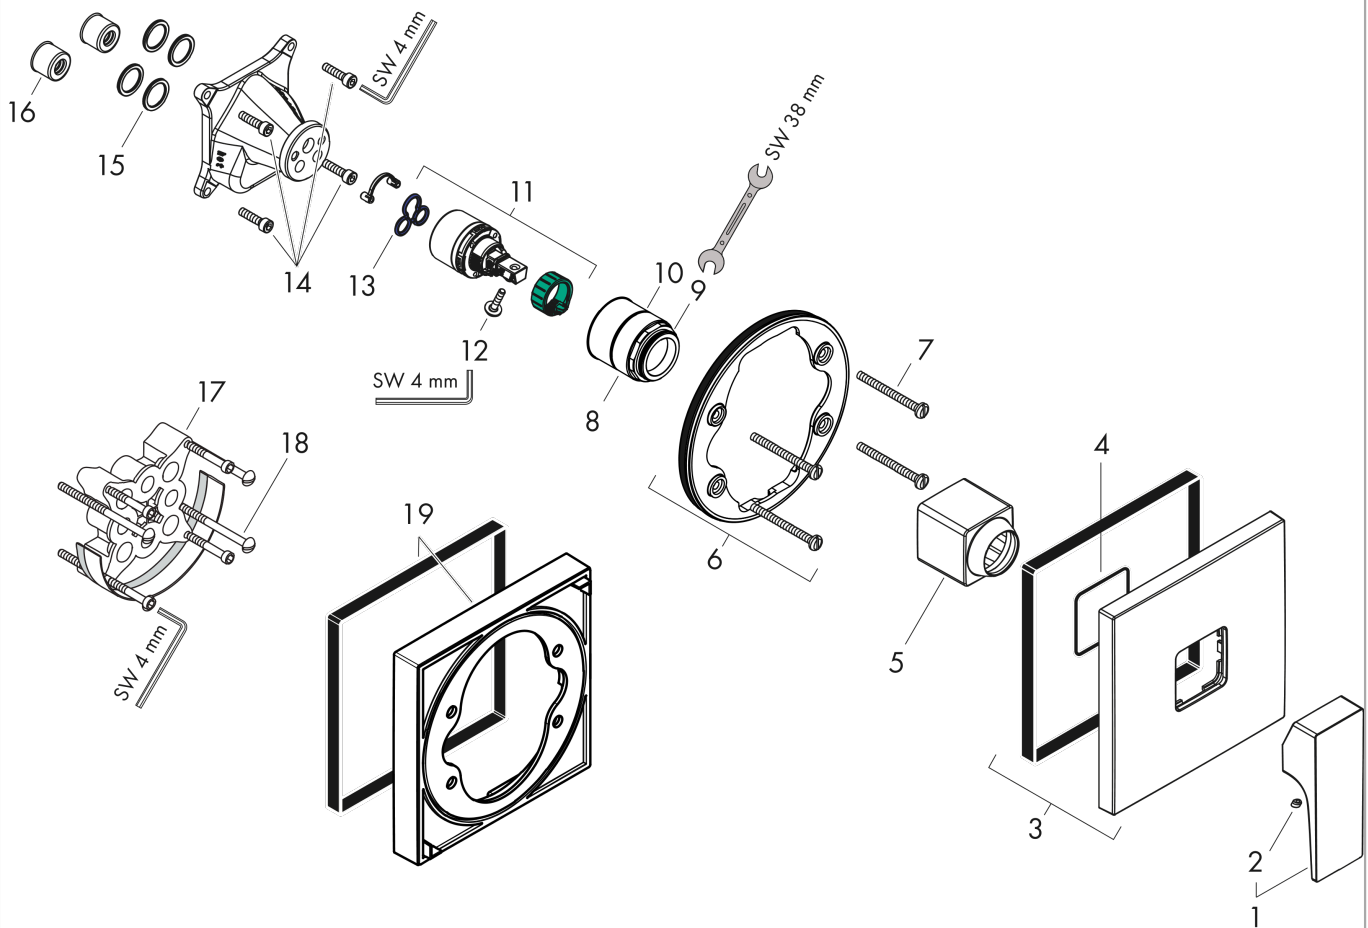

Metropol

Jednouchwytowa bateria prysznicowa, montaż podtynkowy, uchwyt jednoramienny, element zewnętrzny

Wykonczenie : biały matowy Nr art. : 32565700

Opis

Cechy

- 1 odbiornik
- sposób montażu: zestaw podstawowy
- przepływ max. przy 3 bar: 29,3 l/min
- mieszacz ceramiczny
- tłumiki szumów

Szczegóły produktu

Cena bez VAT

1.388,00 PLN

Nagrody za design

Zdjecie produktu

Rysunek wymiarowy

Diagram przepływu

Metropol
Jednouchwytywa bateria prysznicowa, montaż podtynkowy, uchwyt jednoramienny, element zewnętrzny

Wykonczenie : biały matowy Nr art. : 32565700

Rysunek eksplozyjny

Rok produkcji: >07/19

Metropol**Jednouchwytowa bateria prysznicowa, montaż podtynkowy, uchwyt jednoramienny, element zewnętrzny**Wykonczenie : **biały matowy** Nr art. : **32565700****Lista części zamiennych**

Rok produkcji: >07/19

Poz.	Opis	Nr art.	PC	PU
1	Uchwyt	93075700	-	1
2	Zatyczka śruby mocującej	96338000	-	1
3	Rozeta 155 / 155 mm	93142700	-	1
4	O-Ring 54x3	98436000	-	1
5	Tuleja	93143700	-	1
6	Zatrząsk rozety	98793000	-	1
7	Zestaw śrub mocujących	96454000	-	1
8	Nakrętka	98796000	-	1
9	O-Ring 30x1,5	98433000	-	1
10	O-Ring 39x1,5	98400000	-	1
11	Kartusz kompletny	92730000	-	1
12	Śruba zabezpieczająca do uchwytu	95140000	-	1
13	Uszczelka	95008000	-	1
14	Zestaw śrub	96525000	-	1
15	O-Ring 16x2	98133000	-	1
16	Tłumik szumów	94073000	-	1
17	Przedłużka 25 mm	13595000	-	1
18	Zestaw śrub mocujących	97747000	-	1
19	Przedłużka 22 mm	13593700	-	1
a	Zestaw podtynkowy	01800180	-	1