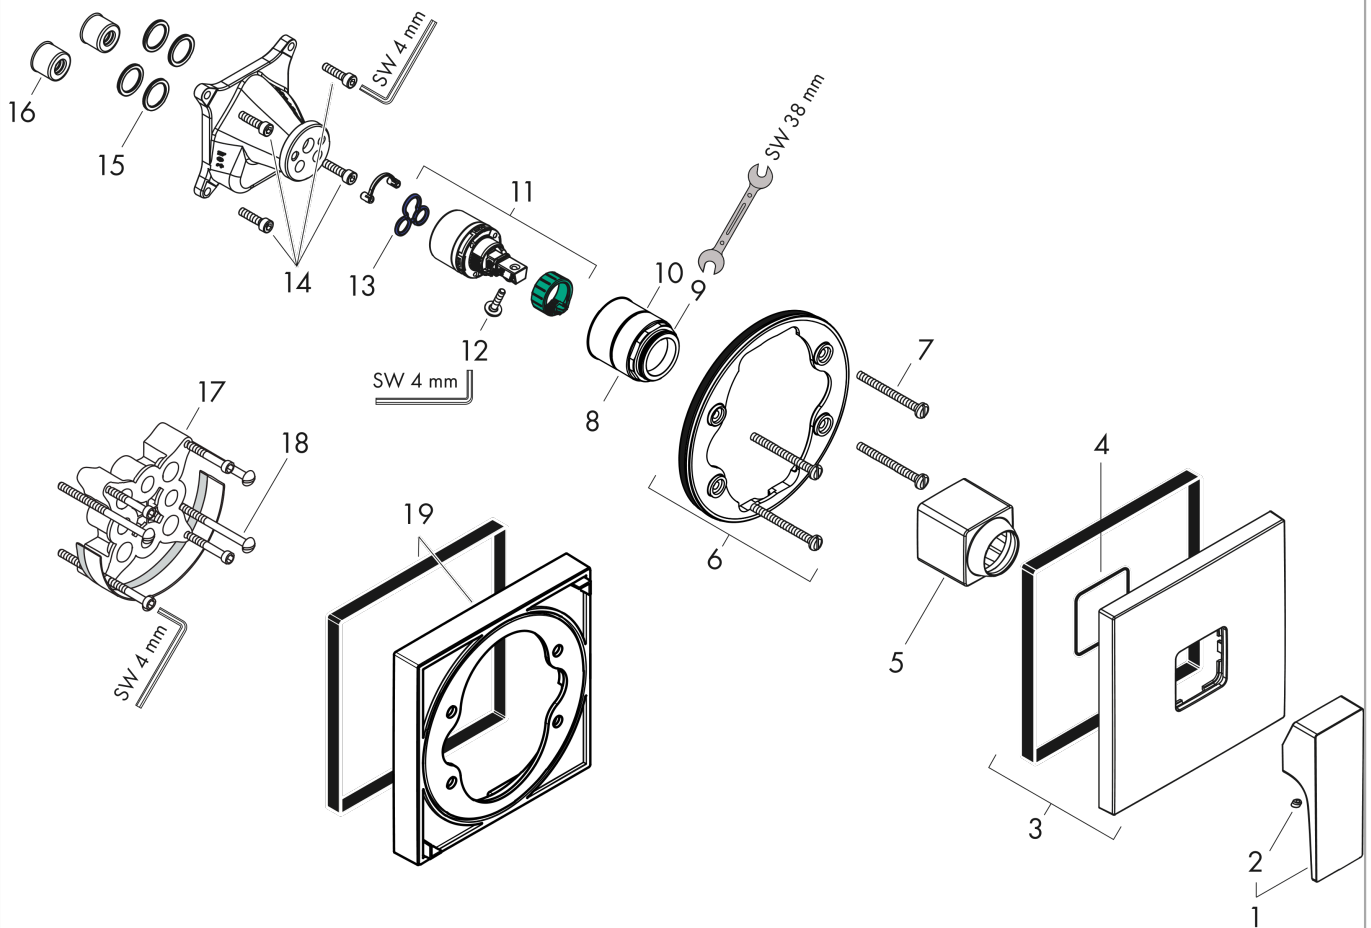

Metropol

Jednouchwytowa bateria prysznicowa, montaż podtynkowy, uchwyt jednoramienny, element zewnętrzny

Wykonczenie : chrom Nr art. : 32565000

Opis

Cechy

- 1 odbiornik
- sposób montażu: zestaw podstawowy
- przepływ max. przy 3 bar: 29,3 l/min
- mieszacz ceramiczny
- tłumiki szumów

Szczegóły produktu

Cena bez VAT

925,00 PLN

Nagrody za design

Zdjęcie produktu

Rysunek wymiarowy

Diagram przepływu

Metropol

Jednouchwytowa bateria prysznicowa, montaż podtynkowy, uchwyt jednoramienny, element zewnętrzny

Wykończenie : **chrom** Nr art. : **32565000**

Rysunek eksplozyjny

Rok produkcji: >04/17

Metropol**Jednouchwytowa bateria prysznicowa, montaż podtynkowy, uchwyt jednoramienny, element zewnętrzny**Wykonczenie : **chrom** Nr art. : **32565000****Lista części zamiennych**

Rok produkcji: >04/17

Poz.	Opis	Nr art.	PC	PU
1	Uchwyt	93075000	-	1
2	Zatyczka śruby mocującej	96338000	-	1
3	Rozeta 155 / 155 mm	93142000	-	1
4	O-Ring 54x3	98436000	-	1
5	Tuleja	93143000	-	1
6	Zatrząsk rozety	98793000	-	1
7	Zestaw śrub mocujących	96454000	-	1
8	Nakrętka	98796000	-	1
9	O-Ring 30x1,5	98433000	-	1
10	O-Ring 39x1,5	98400000	-	1
11	Kartusz kompletny	92730000	-	1
12	Śruba zabezpieczająca do uchwytu	95140000	-	1
13	Uszczelka	95008000	-	1
14	Zestaw śrub	96525000	-	1
15	O-Ring 16x2	98133000	-	1
16	Tłumik szumów	94073000	-	1
17	Przedłużka 25 mm	13595000	-	1
18	Zestaw śrub mocujących	97747000	-	1
19	Przedłużka 22 mm	13593000	-	1
a	Zestaw podtynkowy	01800180	-	1
b	Adapter do połączeń odwróconych	93181000	-	1