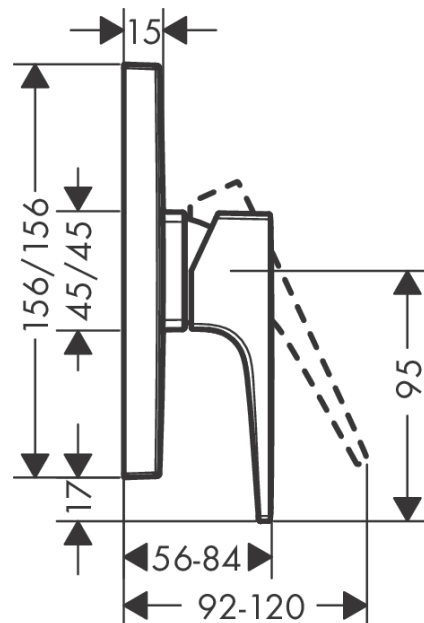

Metropol

Jednouchwytowa bateria prysznicowa, montaż podtynkowy, uchwyt jednoramienny, element zewnętrzny

Wykonczenie : chrom Nr art. : 32565000

Opis

Cechy

- 1 odbiornik
- sposób montażu: zestaw podstawowy
- przepływ max. przy 3 bar: 29,3 l/min
- mieszacz ceramiczny
- tłumiki szumów

Szczegóły produktu

Cena bez VAT

925,00 PLN

Nagrody za design

Zdjęcie produktu

Rysunek wymiarowy

Diagram przepływu

Metropol

Jednouchwytowa bateria prysznicowa, montaż podtynkowy, uchwyt jednoramienny, element zewnętrzny

Wykończenie : **chrom** Nr art. : **32565000**

Rysunek eksplozyjny

Rok produkcji: >04/17

Metropol**Jednouchwytowa bateria prysznicowa, montaż podtynkowy, uchwyt jednoramienny, element zewnętrzny**Wykonczenie : **chrom** Nr art. : **32565000****Lista części zamiennych**

Rok produkcji: >04/17

Poz.	Opis	Nr art.	PC	PU
1	Uchwyt	93075000	-	1
2	Zatyczka śruby mocującej	96338000	-	1
3	Rozeta 155 / 155 mm	93142000	-	1
4	O-Ring 54x3	98436000	-	1
5	Tuleja	93143000	-	1
6	Zatrząsk rozety	98793000	-	1
7	Zestaw śrub mocujących	96454000	-	1
8	Nakrętka	98796000	-	1
9	O-Ring 30x1,5	98433000	-	1
10	O-Ring 39x1,5	98400000	-	1
11	Kartusz kompletny	92730000	-	1
12	Śruba zabezpieczająca do uchwytu	95140000	-	1
13	Uszczelka	95008000	-	1
14	Zestaw śrub	96525000	-	1
15	O-Ring 16x2	98133000	-	1
16	Tłumik szumów	94073000	-	1
17	Przedłużka 25 mm	13595000	-	1
18	Zestaw śrub mocujących	97747000	-	1
19	Przedłużka 22 mm	13593000	-	1
a	Zestaw podtynkowy	01800180	-	1
b	Adapter do połączeń odwróconych	93181000	-	1