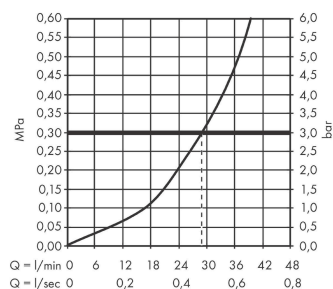

Szczegóły produktu

Cena bez VAT

925,00 PLN

Nagrody za design

Zdjęcie produktu

Rysunek wymiarowy

Diagram przepływu

Metropol