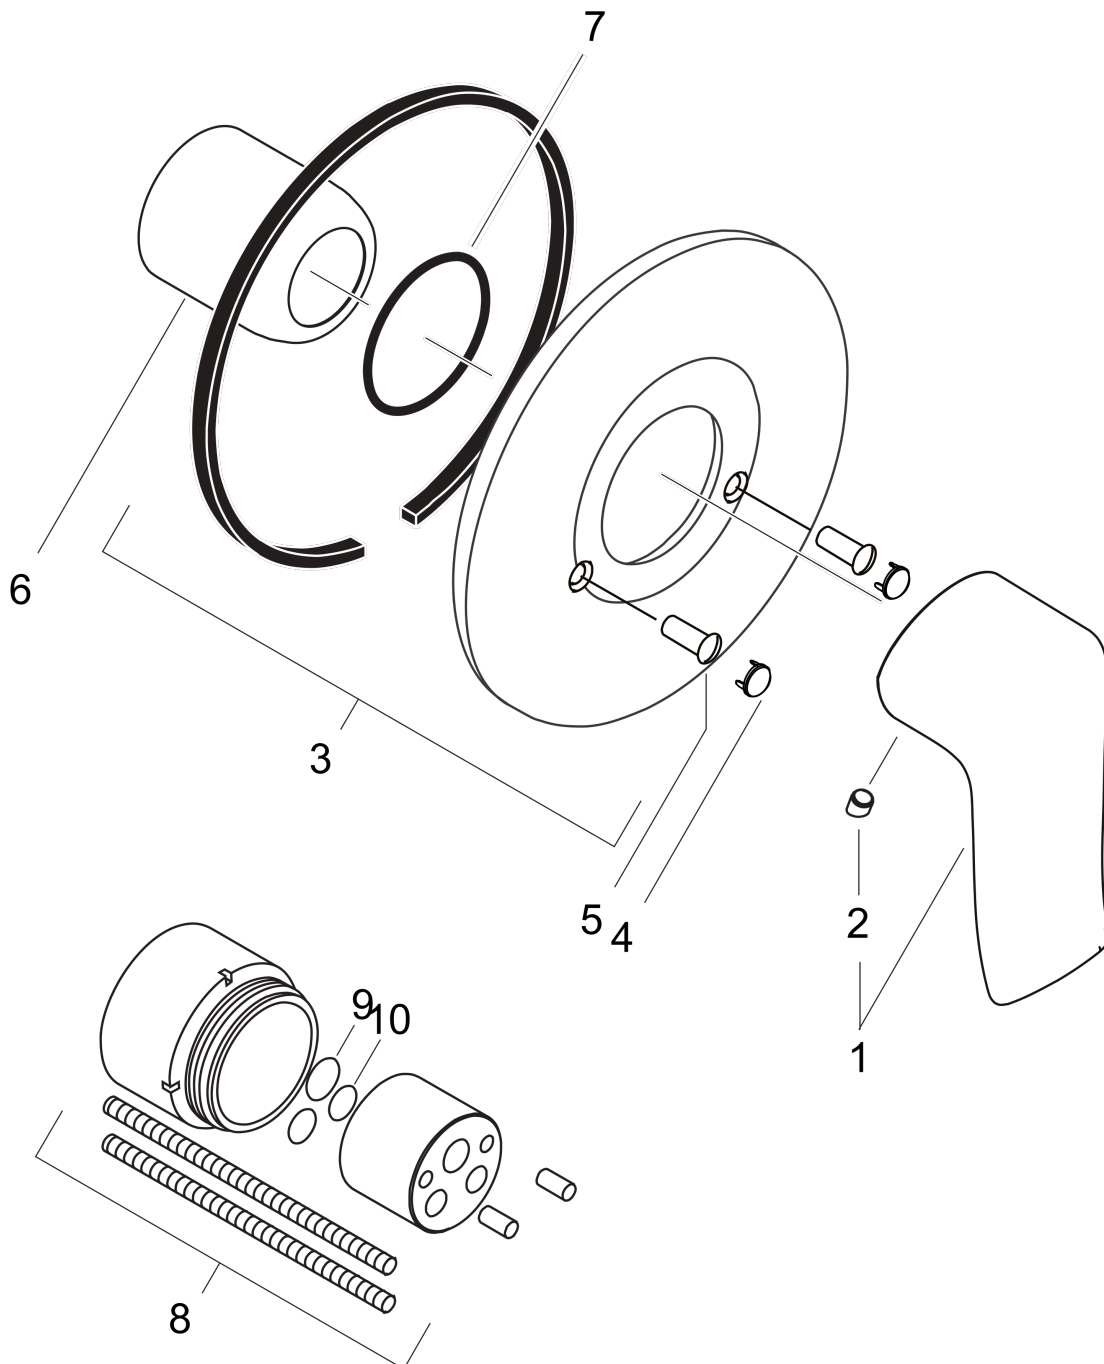

Metris**Jednouchwytywa bateria prysznicowa, montaż podtynkowy, element zewnętrzny**Wykonczenie : **chrom** Nr art. : **31686000****Opis****Cechy**

- 1 odbiornik
- sposób montażu: zestaw podstawowy
- przepływ max. przy 3 bar: 28 l/min

Szczegóły produktu

Cena bez VAT

414,00 PLN

Zdjęcie produktu**Rysunek wymiarowy****Diagram przepływu**

Metris**Jednouchwytowa bateria prysznicowa, montaż podtynkowy, element zewnętrzny**

Wykonczenie : chrom Nr art. : 31686000

**Rysunek eksplozyjny**

Rok produkcji: >04/15

Metris**Jednouchwytywa bateria prysznicowa, montaż podtynkowy, element zewnętrzny**Wykonczenie : **chrom** Nr art. : **31686000****Lista części zamiennych**

Rok produkcji: >04/15

Poz.	Opis	Nr art.	PC	PU
1	Uchwyt	95519000	-	1
2	Zatyczka śruby mocującej	96338000	-	1
3	Rozeta Ø 150 mm	96555000	-	1
4	Pokrywa	95433000	-	1
5	Śruba z gniazdem	96065000	-	1
6	Ośłona kulista (rozeta)	96348000	-	1
7	O-Ring 48x3	95508000	-	1
8	Przedłużka 28 mm do baterii prysznicowej	32698000	-	1
9	O-Ring 12x1,5	98430000	-	1
10	O-Ring 10x1,5	98123000	-	1
a	Korpus	13620180	-	1