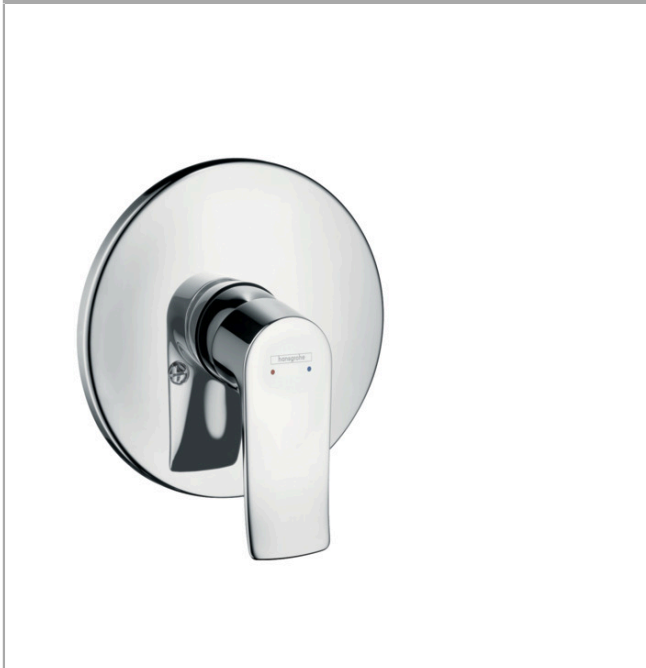

Metris**Jednouchwytywa bateria prysznicowa, montaż podtynkowy, element zewnętrzny**Wykonczenie : **chrom** Nr art. : **31686000****Opis****Cechy**

- 1 odbiornik
- sposób montażu: zestaw podstawowy
- przepływ max. przy 3 bar: 28 l/min

Szczegóły produktu

Cena bez VAT

414,00 PLN

Zdjęcie produktu**Rysunek wymiarowy****Diagram przepływu**

Metris**Jednouchwytowa bateria prysznicowa, montaż podtynkowy, element zewnętrzny**

Wykonczenie : chrom Nr art. : 31686000

**Rysunek eksplozyjny**

Rok produkcji: >04/15

Metris**Jednouchwytywa bateria prysznicowa, montaż podtynkowy, element zewnętrzny**Wykonczenie : **chrom** Nr art. : **31686000****Lista części zamiennych**

Rok produkcji: >04/15

Poz.	Opis	Nr art.	PC	PU
1	Uchwyt	95519000	-	1
2	Zatyczka śruby mocującej	96338000	-	1
3	Rozeta Ø 150 mm	96555000	-	1
4	Pokrywa	95433000	-	1
5	Śruba z gniazdem	96065000	-	1
6	Ośłona kulista (rozeta)	96348000	-	1
7	O-Ring 48x3	95508000	-	1
8	Przedłużka 28 mm do baterii prysznicowej	32698000	-	1
9	O-Ring 12x1,5	98430000	-	1
10	O-Ring 10x1,5	98123000	-	1
a	Korpus	13620180	-	1