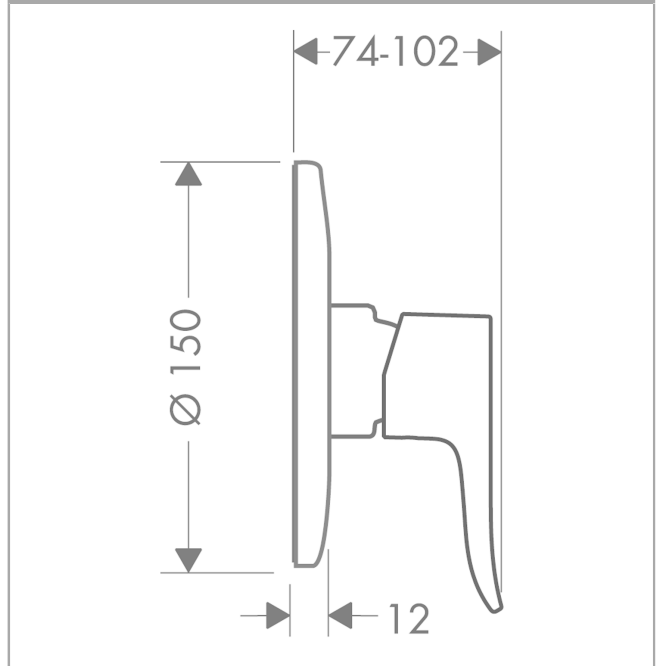

Metris**Jednouchwytywa bateria prysznicowa, montaż podtynkowy, element zewnętrzny**Wykonczenie : **chrom** Nr art. : **31686000****Opis****Cechy**

- 1 odbiornik
- sposób montażu: zestaw podstawowy
- przepływ max. przy 3 bar: 28 l/min

Szczegóły produktu

Cena bez VAT

414,00 PLN

Zdjęcie produktu**Rysunek wymiarowy****Diagram przepływu**

Metris**Jednouchwytowa bateria prysznicowa, montaż podtynkowy, element zewnętrzny**

Wykonczenie : chrom Nr art. : 31686000

**Rysunek eksplozyjny**

Rok produkcji: >04/15

Metris**Jednouchwytywa bateria prysznicowa, montaż podtynkowy, element zewnętrzny**Wykonczenie : **chrom** Nr art. : **31686000****Lista części zamiennych**

Rok produkcji: >04/15

Poz.	Opis	Nr art.	PC	PU
1	Uchwyt	95519000	-	1
2	Zatyczka śruby mocującej	96338000	-	1
3	Rozeta Ø 150 mm	96555000	-	1
4	Pokrywa	95433000	-	1
5	Śruba z gniazdem	96065000	-	1
6	Ośłona kulista (rozeta)	96348000	-	1
7	O-Ring 48x3	95508000	-	1
8	Przedłużka 28 mm do baterii prysznicowej	32698000	-	1
9	O-Ring 12x1,5	98430000	-	1
10	O-Ring 10x1,5	98123000	-	1
a	Korpus	13620180	-	1