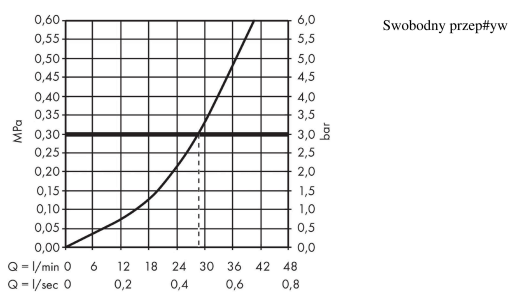

Diagram przepływu