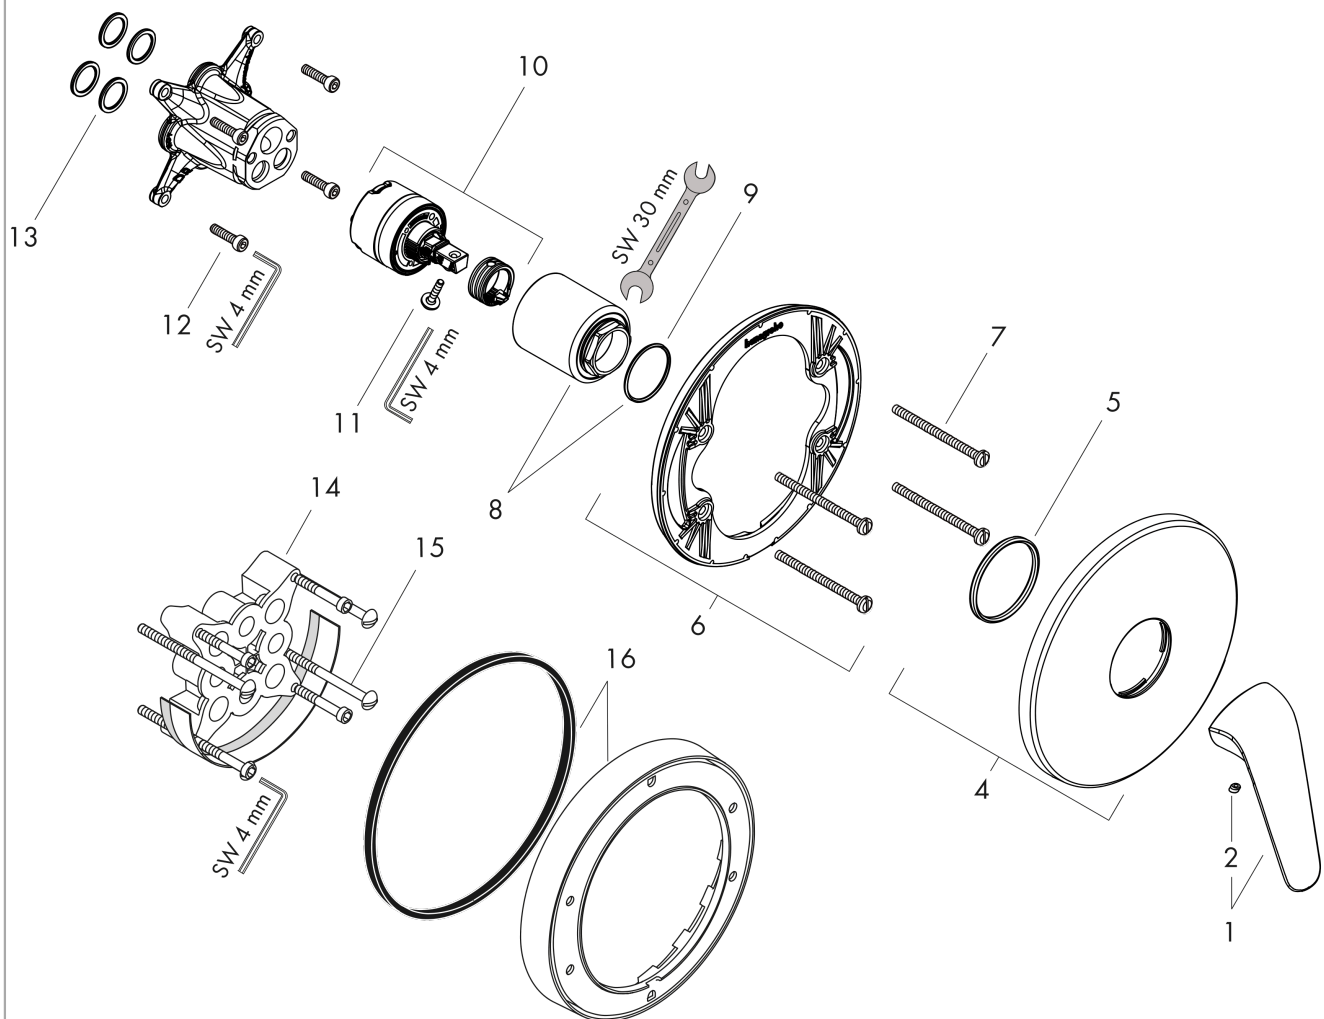

Metris**Jednouchwytywa bateria prysznicowa, HighFlow, montaż podtynkowy, element zewnętrzny**

Wykonczenie : chrom Nr art. : 31652000

**Opis****Cechy**

- 1 odbiornik
- sposób montażu: zestaw podstawowy
- przepływ max. przy 3 bar: 47 l/min
- mieszacz ceramiczny Highflow

Szczegóły produktu

Cena bez VAT

857,00 PLN

Zdjęcie produktu**Rysunek wymiarowy****Diagram przepływu**

Metris

Jednouchwytywa bateria prysznicowa, HighFlow, montaż podtynkowy, element zewnętrzny

Wykonczenie : chrom Nr art. : 31652000

Rysunek eksplozyjny

Rok produkcji: >01/13

Metris**Jednouchwytywa bateria prysznicowa, HighFlow, montaż podtynkowy, element zewnętrzny**

Wykonczenie : chrom Nr art. : 31652000

**Lista części zamiennych**

Rok produkcji: >01/13

Poz.	Opis	Nr art.	PC	PU
1	Uchwyt	95519000	-	1
2	Zatyczka śruby mocującej	96338000	-	1
3	Nakładka	97406000	-	1
4	Rozeta Ø 170 mm	96452000	-	1
5	O-Ring 48x3	95508000	-	1
6	Rozeta pośrednia	96447000	-	1
7	Zestaw śrub mocujących	96454000	-	1
8	Nakrętka	98286000	-	1
9	O-Ring 33x2	98154000	-	1
10	Kartusz kompletny	98285000	-	1
11	Śruba zabezpieczająca do uchwytu	95140000	-	1
12	Zestaw śrub	96525000	-	1
13	O-Ring 16x2	98133000	-	1
14	Przedłużka 25 mm	13595000	-	1
15	Zestaw śrub mocujących	97747000	-	1
16	Przedłużka 22 mm (Ø 170 mm)	13596000	-	1
a	Zestaw podtynkowy	01800180	-	1
b	Adapter do połączeń odwróconych	93181000	-	1
c	Zestaw ustalający	96615000	-	1