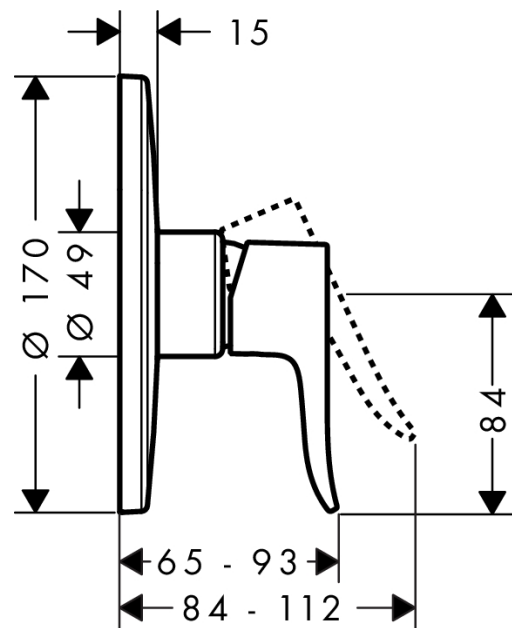

Metris**Jednouchwytywa bateria prysznicowa, HighFlow, montaż podtynkowy, element zewnętrzny**

Wykonczenie : chrom Nr art. : 31652000

**Opis****Cechy**

- 1 odbiornik
- sposób montażu: zestaw podstawowy
- przepływ max. przy 3 bar: 47 l/min
- mieszacz ceramiczny Highflow

Szczegóły produktu

Cena bez VAT

857,00 PLN

Zdjęcie produktu**Rysunek wymiarowy****Diagram przepływu**

Metris

Jednouchwytywa bateria prysznicowa, HighFlow, montaż podtynkowy, element zewnętrzny

Wykonczenie : chrom Nr art. : 31652000

Rysunek eksplozyjny

Rok produkcji: >01/13

Metris**Jednouchwytywa bateria prysznicowa, HighFlow, montaż podtynkowy, element zewnętrzny**

Wykonczenie : chrom Nr art. : 31652000

**Lista części zamiennych**

Rok produkcji: >01/13

Poz.	Opis	Nr art.	PC	PU
1	Uchwyt	95519000	-	1
2	Zatyczka śruby mocującej	96338000	-	1
3	Nakładka	97406000	-	1
4	Rozeta Ø 170 mm	96452000	-	1
5	O-Ring 48x3	95508000	-	1
6	Rozeta pośrednia	96447000	-	1
7	Zestaw śrub mocujących	96454000	-	1
8	Nakrętka	98286000	-	1
9	O-Ring 33x2	98154000	-	1
10	Kartusz kompletny	98285000	-	1
11	Śruba zabezpieczająca do uchwytu	95140000	-	1
12	Zestaw śrub	96525000	-	1
13	O-Ring 16x2	98133000	-	1
14	Przedłużka 25 mm	13595000	-	1
15	Zestaw śrub mocujących	97747000	-	1
16	Przedłużka 22 mm (Ø 170 mm)	13596000	-	1
a	Zestaw podtynkowy	01800180	-	1
b	Adapter do połączeń odwróconych	93181000	-	1
c	Zestaw ustalający	96615000	-	1