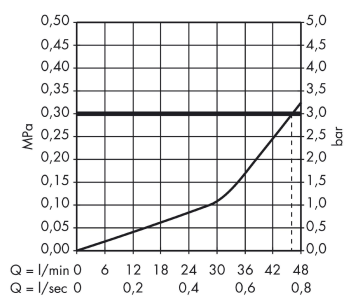

Diagram przepływu