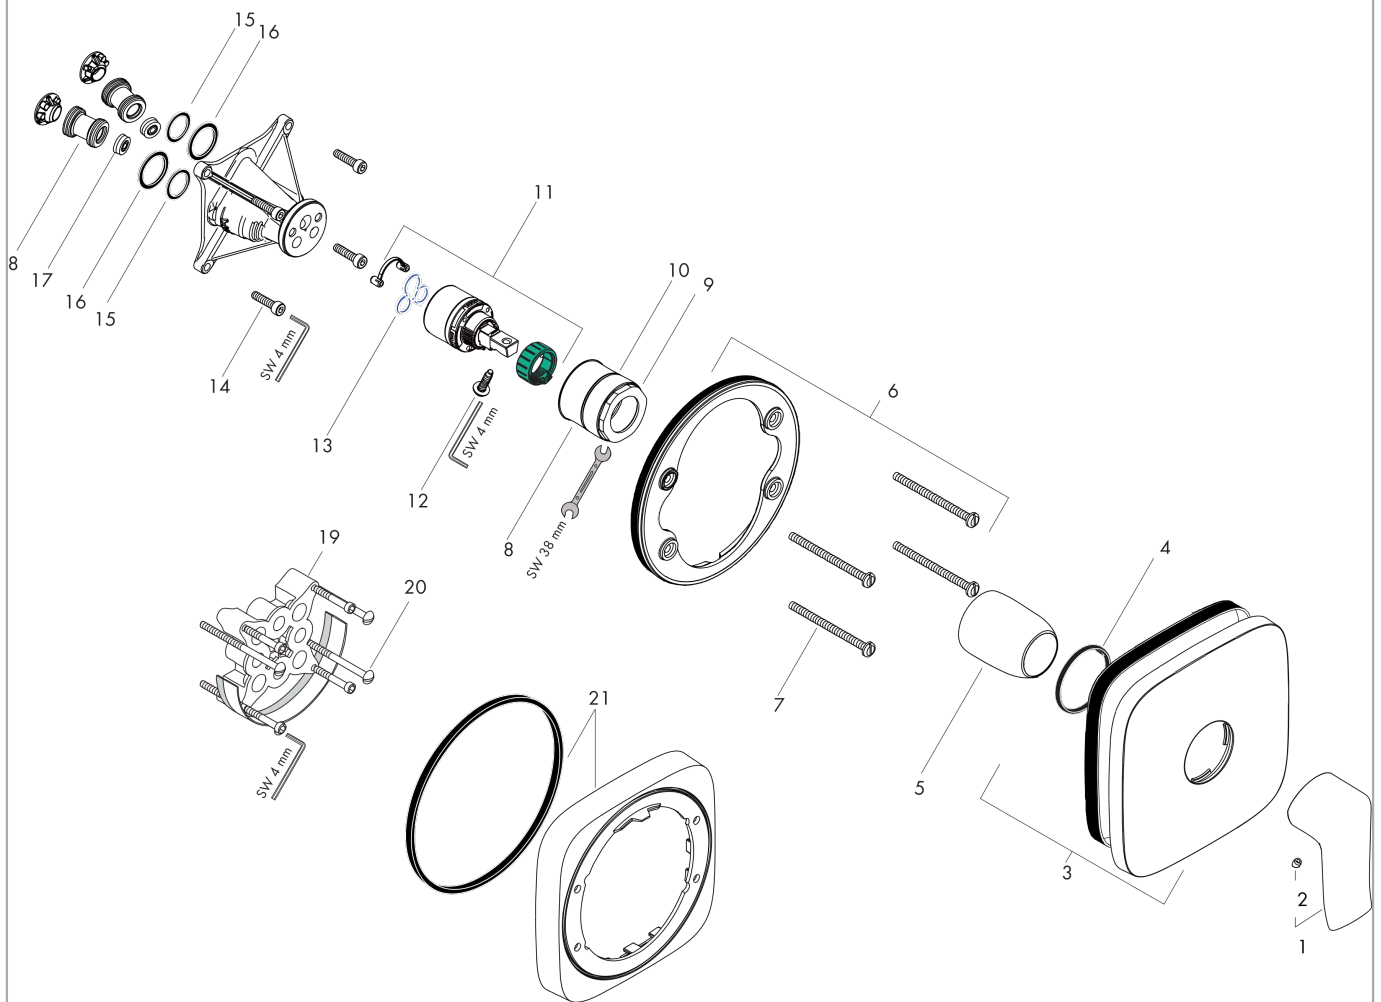

Metris

Jednouchwytywa bateria prysznicowa, montaż podtynkowy, element zewnętrzny

Wykonczenie : chrom Nr art. : 31456000

Opis

Cechy

- 1 odbiornik
- sposób montażu: zestaw podstawowy
- przepływ max. przy 3 bar: 29 l/min
- mieszacz ceramiczny
- tłumiki szumów

Szczegóły produktu

Cena bez VAT

857,00 PLN

Zdjęcie produktu

Rysunek wymiarowy

Diagram przepływu

Metris

Jednouchwytywa bateria prysznicowa, montaż podtynkowy, element zewnętrzny

Wykończenie : chrom Nr art. : 31456000

Rysunek eksplozyjny

Rok produkcji: >08/19

Metris**Jednouchwytywa bateria prysznicowa, montaż podtynkowy, element zewnętrzny**Wykonczenie : **chrom** Nr art. : **31456000****Lista części zamiennych**

Rok produkcji: >08/19

Poz.	Opis	Nr art.	PC	PU
1	Uchwyt	95519000	-	1
2	Zatyczka śruby mocującej	96338000	-	1
3	Rozeta 155 / 155 mm	95276000	-	1
4	O-Ring 43x3	98418000	-	1
5	Tuleja	98790000	-	1
6	Zatrząsk rozety	98793000	-	1
7	Zestaw śrub mocujących	96454000	-	1
8	Nakrętka	98796000	-	1
9	O-Ring 30x1,5	98433000	-	1
10	O-Ring 39x1,5	98400000	-	1
11	Kartusz kompletny	92730000	-	1
12	Śruba zabezpieczająca do uchwytu	95140000	-	1
13	Uszczelka	95008000	-	1
14	Zestaw śrub	96525000	-	1
15	O-Ring 16x2	98133000	-	1
16	O-Ring 22x2	98185000	-	1
17	Ogranicznik przepływu (22 l/min)	95884000	-	1
18	Tłumik szumów	94073000	-	1
19	Przedłużka 22 mm	15597000	-	1
20	Zestaw śrub mocujących	97747000	-	1
21	Przedłużka 25 mm	13595000	-	1
a	Zestaw podtynkowy	01800180	-	1