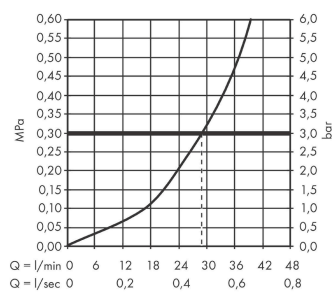

Diagram przepływu