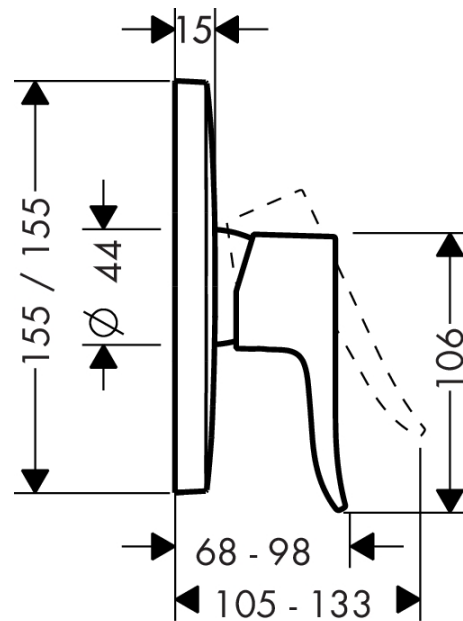

Metris

Jednouchwytywa bateria prysznicowa, montaż podtynkowy, element zewnętrzny

Wykonczenie : chrom Nr art. : 31456000

Opis

Cechy

- 1 odbiornik
- sposób montażu: zestaw podstawowy
- przepływ max. przy 3 bar: 29 l/min
- mieszacz ceramiczny
- tłumiki szumów

Szczegóły produktu

Cena bez VAT

857,00 PLN

Zdjęcie produktu

Rysunek wymiarowy

Diagram przepływu

Metris

Jednouchwytywa bateria prysznicowa, montaż podtynkowy, element zewnętrzny

Wykończenie : chrom Nr art. : 31456000

Rysunek eksplozyjny

Rok produkcji: >08/19

Metris**Jednouchwytywa bateria prysznicowa, montaż podtynkowy, element zewnętrzny**Wykonczenie : **chrom** Nr art. : **31456000****Lista części zamiennych**

Rok produkcji: >08/19

Poz.	Opis	Nr art.	PC	PU
1	Uchwyt	95519000	-	1
2	Zatyczka śruby mocującej	96338000	-	1
3	Rozeta 155 / 155 mm	95276000	-	1
4	O-Ring 43x3	98418000	-	1
5	Tuleja	98790000	-	1
6	Zatrząsk rozety	98793000	-	1
7	Zestaw śrub mocujących	96454000	-	1
8	Nakrętka	98796000	-	1
9	O-Ring 30x1,5	98433000	-	1
10	O-Ring 39x1,5	98400000	-	1
11	Kartusz kompletny	92730000	-	1
12	Śruba zabezpieczająca do uchwytu	95140000	-	1
13	Uszczelka	95008000	-	1
14	Zestaw śrub	96525000	-	1
15	O-Ring 16x2	98133000	-	1
16	O-Ring 22x2	98185000	-	1
17	Ogranicznik przepływu (22 l/min)	95884000	-	1
18	Tłumik szumów	94073000	-	1
19	Przedłużka 22 mm	15597000	-	1
20	Zestaw śrub mocujących	97747000	-	1
21	Przedłużka 25 mm	13595000	-	1
a	Zestaw podtynkowy	01800180	-	1