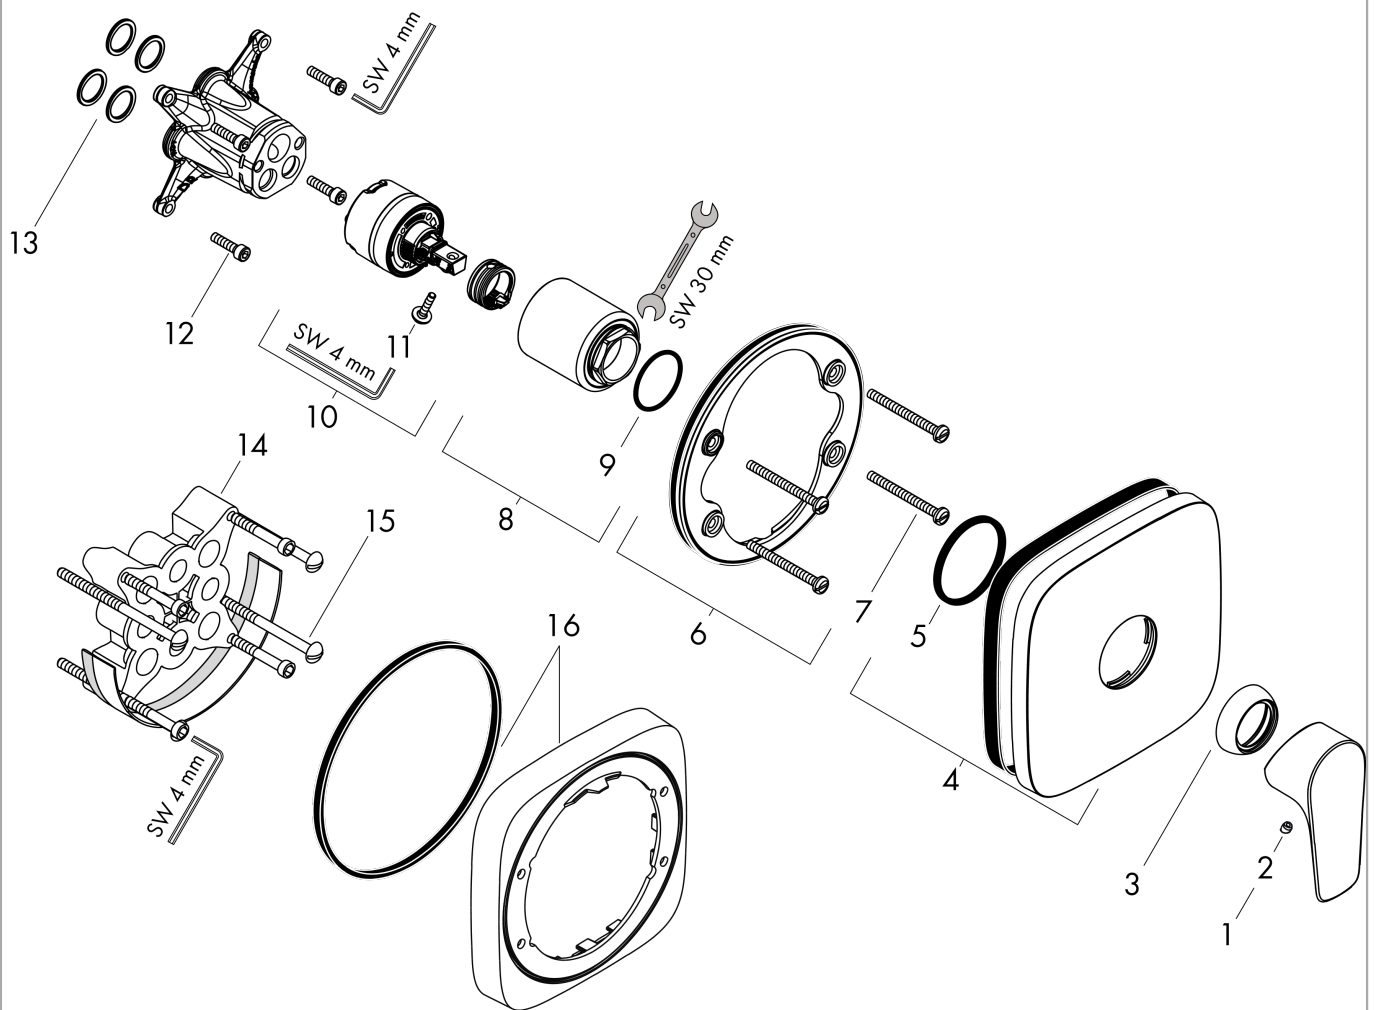

### Rysunek wymiarowy

### Diagram przepływu

**Talis E**

**Jednouchwytywa bateria prysznicowa, HighFlow, montaż podtynkowy, element zewnętrzny**

Wykonczenie : chrom Nr art. : 71768000

**Rysunek eksplozyjny**

Rok produkcji: >10/15

**Talis E****Jednouchwytyowa bateria prysznicowa, HighFlow, montaż podtynkowy, element zewnętrzny**

Wykonczenie : chrom Nr art. : 71768000

**Lista części zamiennych**

Rok produkcji: &gt;10/15

Poz.	Opis	Nr art.	PC	PU
1	Uchwyt	92666000	-	1
2	Zatyczka śruby mocującej	96338000	-	1
3	Nakładka	97406000	-	1
4	Rozeta 155 / 155 mm	95277000	-	1
5	O-Ring 48x3	95508000	-	1
6	Zatrząsk rozety	98793000	-	1
7	Zestaw śrub mocujących	96454000	-	1
8	Nakrętka	98286000	-	1
9	O-Ring 33x2	98154000	-	1
10	Kartusz kompletny	98285000	-	1
11	Śruba zabezpieczająca do uchwytu	95140000	-	1
12	Zestaw śrub	96525000	-	1
13	O-Ring 16x2	98133000	-	1
14	Przedłużka 25 mm	13595000	-	1
15	Zestaw śrub mocujących	97747000	-	1
16	Przedłużka 22 mm	15597000	-	1
a	Zestaw podtynkowy	01800180	-	1
b	Adapter do połączeń odwróconych	93181000	-	1