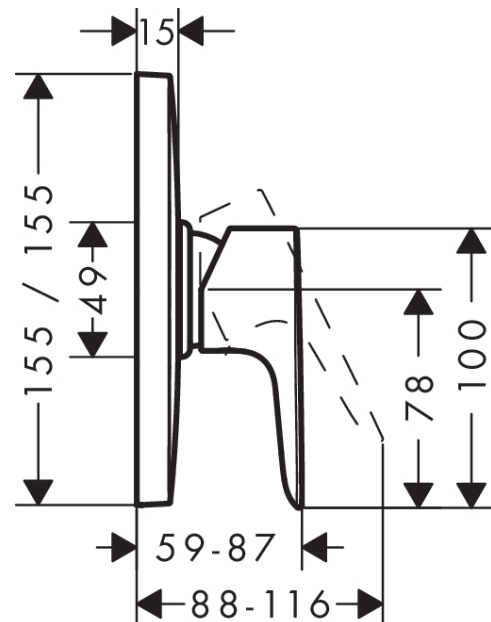

#### Cechy

- 1 odbiornik
- sposób montażu: zestaw podstawowy
- przepływ max. przy 3 bar: 47 l/min
- mieszacz ceramiczny Highflow

### Rysunek wymiarowy