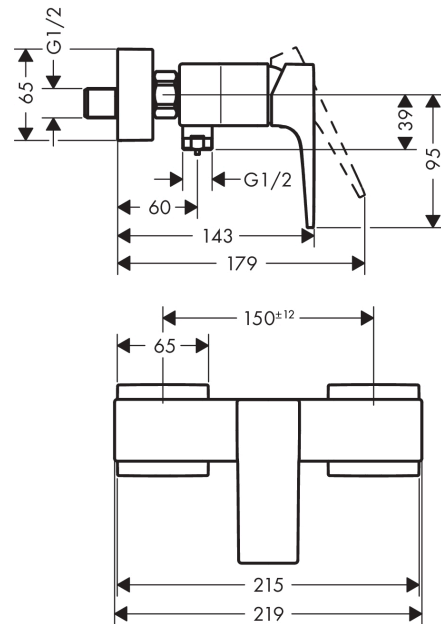

Metropol

Jednouchwytywa bateria prysznicowa, montaż natynkowy, uchwyt jednoramienny

Wykonczenie : złoty optyczny polerowany Nr art. : 32560990

Opis

Cechy

- 1 odbiornik
- sposób montażu: przyłącza typu S
- rozstaw: 150 mm ± 12 mm
- przepływ max. przy 3 bar: 16 l/min
- przepływ główki prysznicowej przy 3 bar: 16 l/min
- mieszacz ceramiczny
- zawór zwrotny
- tłumiki szumów
- przyłącze węża DN15

Szczegóły produktu

Cena bez VAT

1.494,00 PLN

Nagrody za design

Zdjęcie produktu

Rysunek wymiarowy

Diagram przepływu

Metropol**Jednouchwytywa bateria prysznicowa, montaż natynkowy, uchwyt jednoramienny**

Wykonczenie : złoty optyczny polerowany Nr art. : 32560990

**Rysunek eksplozyjny**

Rok produkcji: >11/19

Metropol**Jednouchwytywa bateria prysznicowa, montaż natynkowy, uchwyt jednoramienny**

Wykonczenie : złoty optyczny polerowany Nr art. : 32560990

**Lista części zamiennych**

Rok produkcji: >11/19

Poz.	Opis	Nr art.	PC	PU
1	Uchwyt	93075990	-	1
2	Zatyczka śruby mocującej	96338000	-	1
3	Nakładka	97406990	-	1
4	Nakrętka	97209000	-	1
5	O-Ring 32x2	98193000	-	1
6	Kartusz kompletny	92730000	-	1
7	Śruba zabezpieczająca do uchwytu	95140000	-	1
8	Uszczelka	95008000	-	1
9	Przyłącze węża	96044990	-	1
10	O-Ring 14x2	98129000	-	1
11	Zestaw zaworów zwrotnych DW 15	94074000	-	1
12	Zestaw nakrętek	96157990	-	1
13	Nypel	97220000	-	1
14	O-Ring 15x2	98163000	-	1
15	Uszczelka z filtrem	96922000	-	1
16	Rozeta	93077990	-	1
17	Zestaw krzywek (±12 mm)	94140000	-	1
18	Tłumik szumów	96429000	-	1