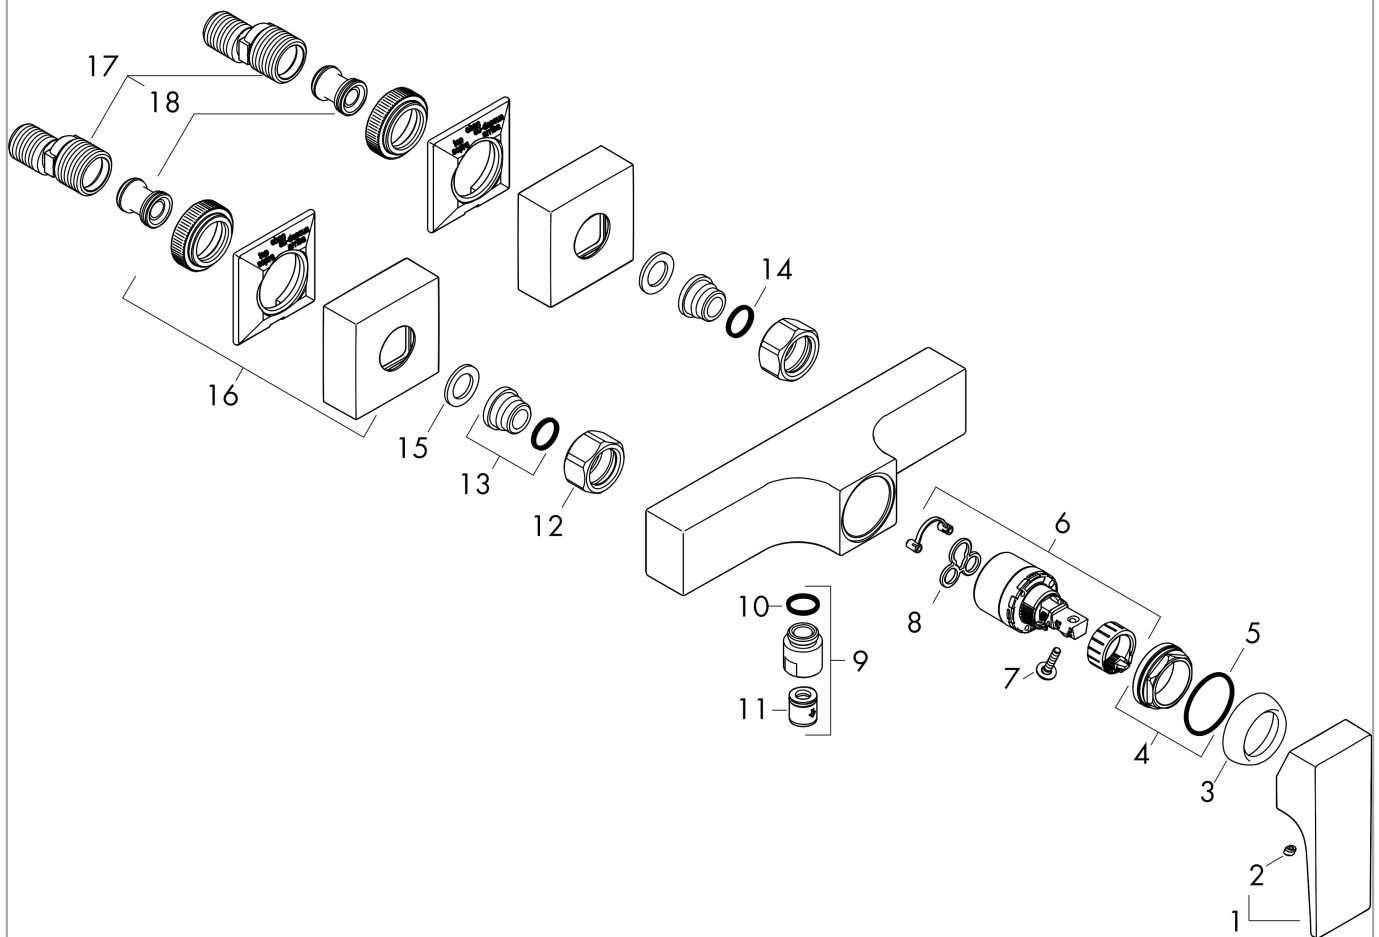

Metropol

Jednouchwytywa bateria prysznicowa, montaż natynkowy, uchwyt jednoramienny

Wykonczenie : złoty optyczny polerowany Nr art. : 32560990

Opis

Cechy

- 1 odbiornik
- sposób montażu: przyłącza typu S
- rozstaw: 150 mm ± 12 mm
- przepływ max. przy 3 bar: 16 l/min
- przepływ główki prysznicowej przy 3 bar: 16 l/min
- mieszacz ceramiczny
- zawór zwrotny
- tłumiki szumów
- przyłącze węża DN15

Szczegóły produktu

Cena bez VAT

1.494,00 PLN

Nagrody za design

Zdjęcie produktu

Rysunek wymiarowy

Diagram przepływu

Metropol**Jednouchwytywa bateria prysznicowa, montaż natynkowy, uchwyt jednoramienny**

Wykonczenie : złoty optyczny polerowany Nr art. : 32560990

**Rysunek eksplozyjny**

Rok produkcji: >11/19

Metropol**Jednouchwytywa bateria prysznicowa, montaż natynkowy, uchwyt jednoramienny**

Wykonczenie : złoty optyczny polerowany Nr art. : 32560990

**Lista części zamiennych**

Rok produkcji: >11/19

Poz.	Opis	Nr art.	PC	PU
1	Uchwyt	93075990	-	1
2	Zatyczka śruby mocującej	96338000	-	1
3	Nakładka	97406990	-	1
4	Nakrętka	97209000	-	1
5	O-Ring 32x2	98193000	-	1
6	Kartusz kompletny	92730000	-	1
7	Śruba zabezpieczająca do uchwytu	95140000	-	1
8	Uszczelka	95008000	-	1
9	Przyłącze węża	96044990	-	1
10	O-Ring 14x2	98129000	-	1
11	Zestaw zaworów zwrotnych DW 15	94074000	-	1
12	Zestaw nakrętek	96157990	-	1
13	Nypel	97220000	-	1
14	O-Ring 15x2	98163000	-	1
15	Uszczelka z filtrem	96922000	-	1
16	Rozeta	93077990	-	1
17	Zestaw krzywek (±12 mm)	94140000	-	1
18	Tłumik szumów	96429000	-	1