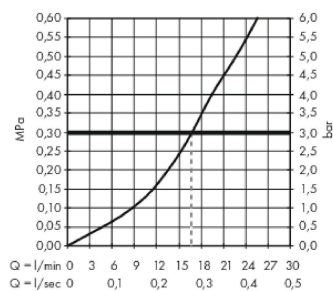

Szczegóły produktu

Cena bez VAT

1.494,00 PLN

Nagrody za design

Zdjęcie produktu

Rysunek wymiarowy

Diagram przepływu

Metropol**Jednouchwytywa bateria prysznicowa, montaż natynkowy, uchwyt jednoramienny**