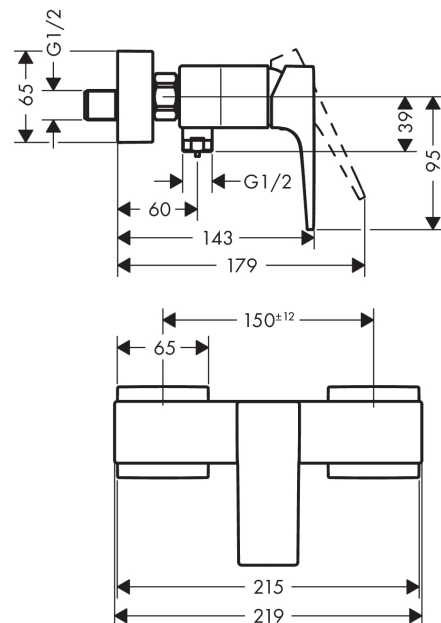

Metropol

Jednouchwytywa bateria prysznicowa, montaż natynkowy, uchwyt jednoramienny

Wykonczenie : biały matowy Nr art. : 32560700

Opis

Cechy

- 1 odbiornik
- sposób montażu: przyłącza typu S
- rozstaw: 150 mm ± 12 mm
- przepływ max. przy 3 bar: 16 l/min
- przepływ główki prysznicowej przy 3 bar: 16 l/min
- mieszacz ceramiczny
- zawór zwrotny
- tłumiki szumów
- przyłącze węża DN15

Szczegóły produktu

Cena bez VAT

1.494,00 PLN

Nagrody za design

Zdjęcie produktu

Rysunek wymiarowy

Diagram przepływu

Metropol**Jednouchwytywa bateria prysznicowa, montaż natynkowy, uchwyt jednoramienny**

Wykonczenie : biały matowy Nr art. : 32560700

**Rysunek eksplozyjny**

Rok produkcji: >11/19

Metropol**Jednouchwytyowa bateria prysznicowa, montaż natynkowy, uchwyt jednoramienny**Wykonczenie : **biały matowy** Nr art. : **32560700****Lista części zamiennych**

Rok produkcji: >11/19

Poz.	Opis	Nr art.	PC	PU
1	Uchwyt	93075700	-	1
2	Zatyczka śruby mocującej	96338000	-	1
3	Nakładka	97406700	-	1
4	Nakrętka	97209000	-	1
5	O-Ring 32x2	98193000	-	1
6	Kartusz kompletny	92730000	-	1
7	Śruba zabezpieczająca do uchwytu	95140000	-	1
8	Uszczelka	95008000	-	1
9	Przyłącze węża	96044700	-	1
10	O-Ring 14x2	98129000	-	1
11	Zestaw zaworów zwrotnych DW 15	94074000	-	1
12	Zestaw nakrętek	96157700	-	1
13	Nypel	97220000	-	1
14	O-Ring 15x2	98163000	-	1
15	Uszczelka z filtrem	96922000	-	1
16	Rozeta	93077700	-	1
17	Zestaw krzywek (±12 mm)	94140000	-	1
18	Tłumik szumów	96429000	-	1