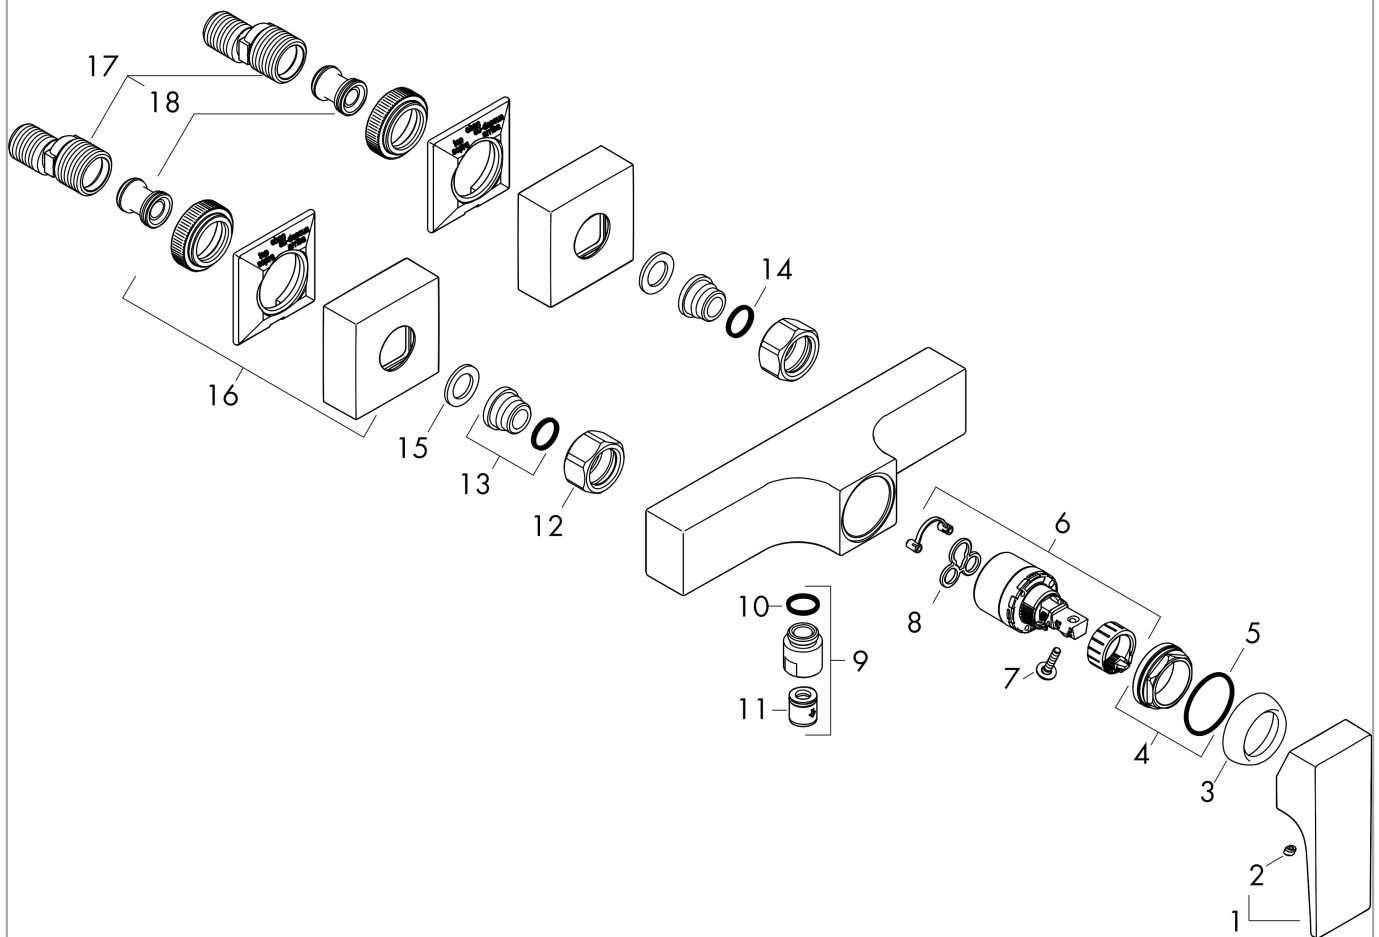

Metropol

Jednouchwytywa bateria prysznicowa, montaż natynkowy, uchwyt jednoramienny

Wykonczenie : biały matowy Nr art. : 32560700

Opis

Cechy

- 1 odbiornik
- sposób montażu: przyłącza typu S
- rozstaw: 150 mm ± 12 mm
- przepływ max. przy 3 bar: 16 l/min
- przepływ główki prysznicowej przy 3 bar: 16 l/min
- mieszacz ceramiczny
- zawór zwrotny
- tłumiki szumów
- przyłącze węża DN15

Szczegóły produktu

Cena bez VAT

1.494,00 PLN

Nagrody za design

Zdjęcie produktu

Rysunek wymiarowy

Diagram przepływu

Metropol**Jednouchwytywa bateria prysznicowa, montaż natynkowy, uchwyt jednoramienny**

Wykonczenie : biały matowy Nr art. : 32560700

**Rysunek eksplozyjny**

Rok produkcji: >11/19

Metropol**Jednouchwytyowa bateria prysznicowa, montaż natynkowy, uchwyt jednoramienny**Wykonczenie : **biały matowy** Nr art. : **32560700****Lista części zamiennych**

Rok produkcji: >11/19

Poz.	Opis	Nr art.	PC	PU
1	Uchwyt	93075700	-	1
2	Zatyczka śruby mocującej	96338000	-	1
3	Nakładka	97406700	-	1
4	Nakrętka	97209000	-	1
5	O-Ring 32x2	98193000	-	1
6	Kartusz kompletny	92730000	-	1
7	Śruba zabezpieczająca do uchwytu	95140000	-	1
8	Uszczelka	95008000	-	1
9	Przyłącze węża	96044700	-	1
10	O-Ring 14x2	98129000	-	1
11	Zestaw zaworów zwrotnych DW 15	94074000	-	1
12	Zestaw nakrętek	96157700	-	1
13	Nypel	97220000	-	1
14	O-Ring 15x2	98163000	-	1
15	Uszczelka z filtrem	96922000	-	1
16	Rozeta	93077700	-	1
17	Zestaw krzywek (±12 mm)	94140000	-	1
18	Tłumik szumów	96429000	-	1