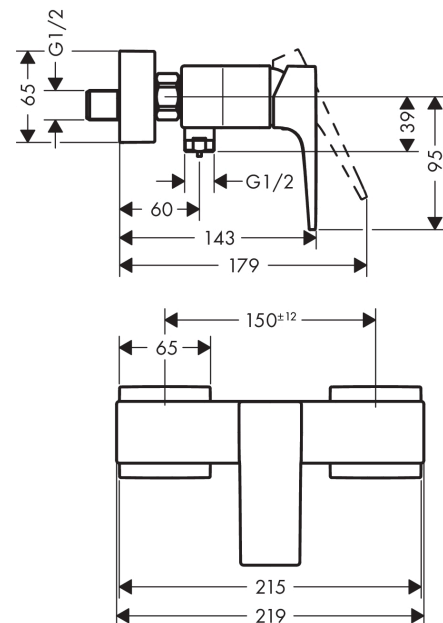

Metropol

Jednouchwytywa bateria prysznicowa, montaż natynkowy, uchwyt jednoramienny

Wykonczenie : czarny matowy Nr art. : 32560670

Opis

Cechy

- 1 odbiornik
- sposób montażu: przyłącza typu S
- rozstaw: 150 mm ± 12 mm
- przepływ max. przy 3 bar: 16 l/min
- przepływ główki prysznicowej przy 3 bar: 16 l/min
- mieszacz ceramiczny
- zawór zwrotny
- tłumiki szumów
- przyłącze węża DN15

Szczegóły produktu

Cena bez VAT

1.494,00 PLN

Nagrody za design

Zdjęcie produktu

Rysunek wymiarowy

Diagram przepływu

Metropol**Jednouchwytywa bateria prysznicowa, montaż natynkowy, uchwyt jednoramienny**

Wykonczenie : czarny matowy Nr art. : 32560670

**Rysunek eksplozyjny**

Rok produkcji: >07/19

Metropol**Jednouchwytywa bateria prysznicowa, montaż natynkowy, uchwyt jednoramienny**

Wykonczenie : czarny matowy Nr art. : 32560670

**Lista części zamiennych**

Rok produkcji: >07/19

Poz.	Opis	Nr art.	PC	PU
1	Uchwyt	93075670	-	1
2	Zatyczka śruby mocującej	96338000	-	1
3	Nakładka	97406670	-	1
4	Nakrętka	97209000	-	1
5	O-Ring 32x2	98193000	-	1
6	Kartusz kompletny	92730000	-	1
7	Śruba zabezpieczająca do uchwytu	95140000	-	1
8	Uszczelka	95008000	-	1
9	Przyłącze węża	96044670	-	1
10	O-Ring 14x2	98129000	-	1
11	Zestaw zaworów zwrotnych DW 15	94074000	-	1
12	Zestaw nakrętek	96157670	-	1
13	Nypel	97220000	-	1
14	O-Ring 15x2	98163000	-	1
15	Rozeta	93077670	-	1
16	Uszczelka z filtrem	96922000	-	1
17	Zestaw krzywek (±12 mm)	94140000	-	1
18	Tłumik szumów	96429000	-	1