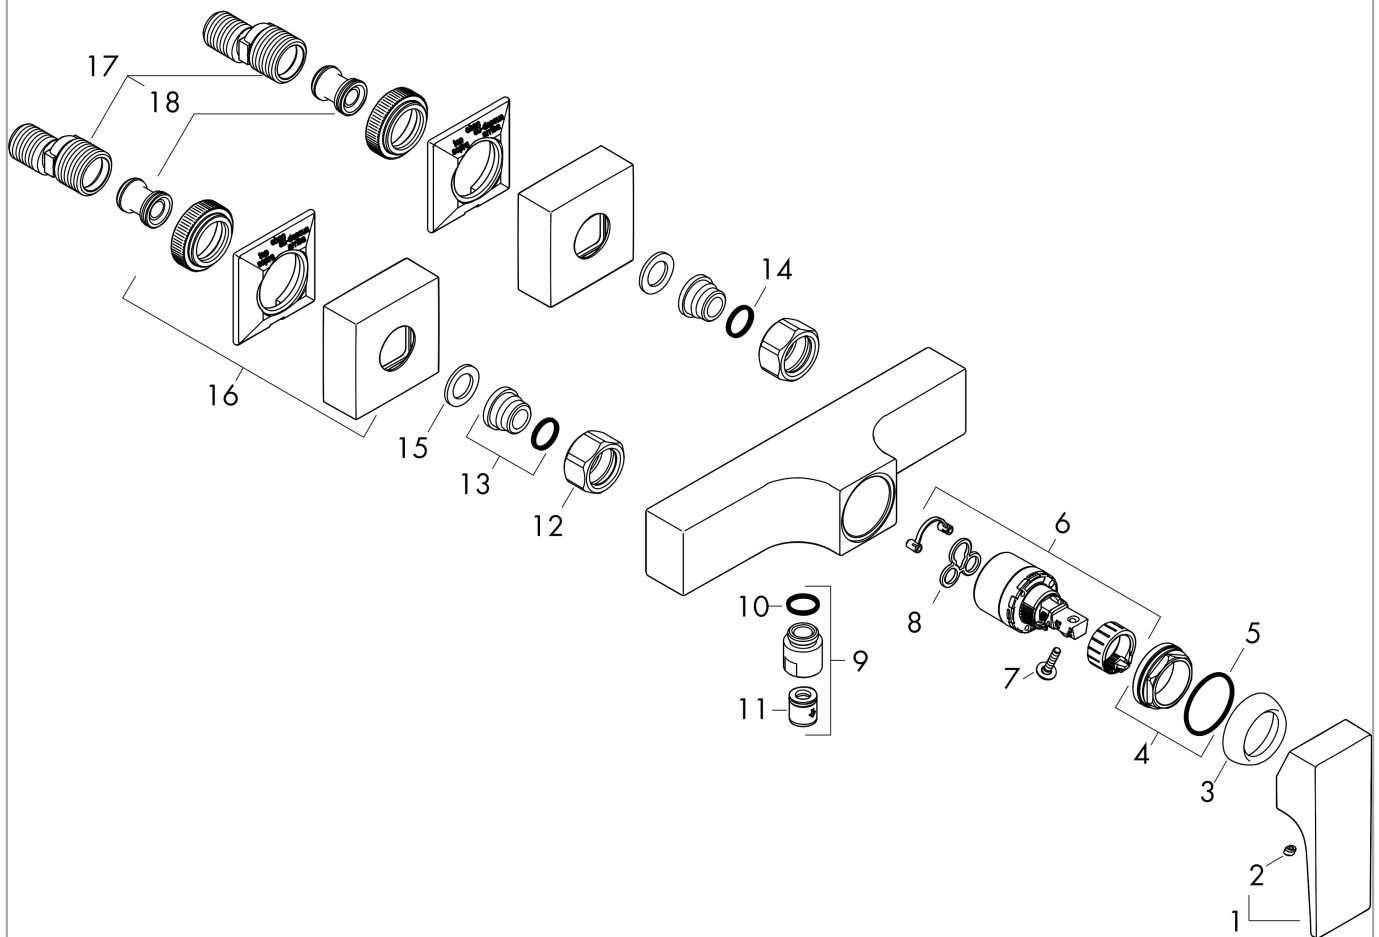

Metropol

Jednouchwytywa bateria prysznicowa, montaż natynkowy, uchwyt jednoramienny

Wykonczenie : czarny matowy Nr art. : 32560670

Opis

Cechy

- 1 odbiornik
- sposób montażu: przyłącza typu S
- rozstaw: 150 mm ± 12 mm
- przepływ max. przy 3 bar: 16 l/min
- przepływ główki prysznicowej przy 3 bar: 16 l/min
- mieszacz ceramiczny
- zawór zwrotny
- tłumiki szumów
- przyłącze węża DN15

Szczegóły produktu

Cena bez VAT

1.494,00 PLN

Nagrody za design

Zdjęcie produktu

Rysunek wymiarowy

Diagram przepływu

Metropol**Jednouchwytywa bateria prysznicowa, montaż natynkowy, uchwyt jednoramienny**

Wykonczenie : czarny matowy Nr art. : 32560670

**Rysunek eksplozyjny**

Rok produkcji: >07/19

Metropol**Jednouchwytywa bateria prysznicowa, montaż natynkowy, uchwyt jednoramienny**

Wykonczenie : czarny matowy Nr art. : 32560670

**Lista części zamiennych**

Rok produkcji: >07/19

Poz.	Opis	Nr art.	PC	PU
1	Uchwyt	93075670	-	1
2	Zatyczka śruby mocującej	96338000	-	1
3	Nakładka	97406670	-	1
4	Nakrętka	97209000	-	1
5	O-Ring 32x2	98193000	-	1
6	Kartusz kompletny	92730000	-	1
7	Śruba zabezpieczająca do uchwytu	95140000	-	1
8	Uszczelka	95008000	-	1
9	Przyłącze węża	96044670	-	1
10	O-Ring 14x2	98129000	-	1
11	Zestaw zaworów zwrotnych DW 15	94074000	-	1
12	Zestaw nakrętek	96157670	-	1
13	Nypel	97220000	-	1
14	O-Ring 15x2	98163000	-	1
15	Rozeta	93077670	-	1
16	Uszczelka z filtrem	96922000	-	1
17	Zestaw krzywek (±12 mm)	94140000	-	1
18	Tłumik szumów	96429000	-	1