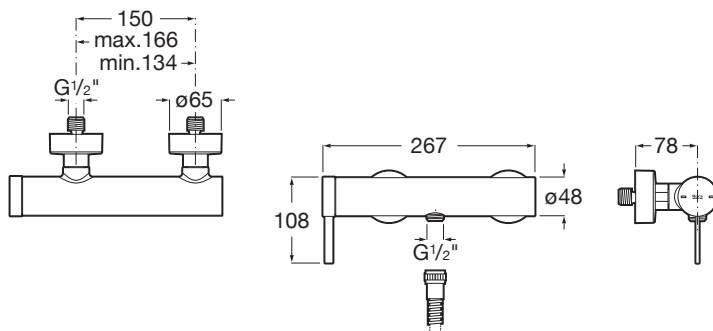

ONA

Bateria prysznicowa jednouchwytowa ścienna

RYSUNKI TECHNICZNE

INFORMACJE O PRODUKCIE

Powłoka Everlux® w wykończeniach Titanium Black (CN), Brushed Titanium Black (NM) i Rose Gold (RG) - twardsza, mocniejsza, odporniejsza na zarysowania i uderzenia. Wyprodukowana w technologii PVD.

FaucetType: Jednouchwytowe

Przeznaczenie: Prysznic

Przyłącze wody: 1/2 "

Sposób montażu: Na ścianie

Wykończenie: Chrom

Evershine

SoftTurn®

PASUJE DO

Słuchawka prysznicowa

5B1B03..0

Słuchawka prysznicowa
100/3

5B1B03C00

Uchwyt punktowy ścienny
ROUND do słuchawki
prysznicowej z odporną
powłoką Everlux

5B1350..0

Uchwyt punktowy ścienny
"ROUND" do słuchawki
nastryskowej