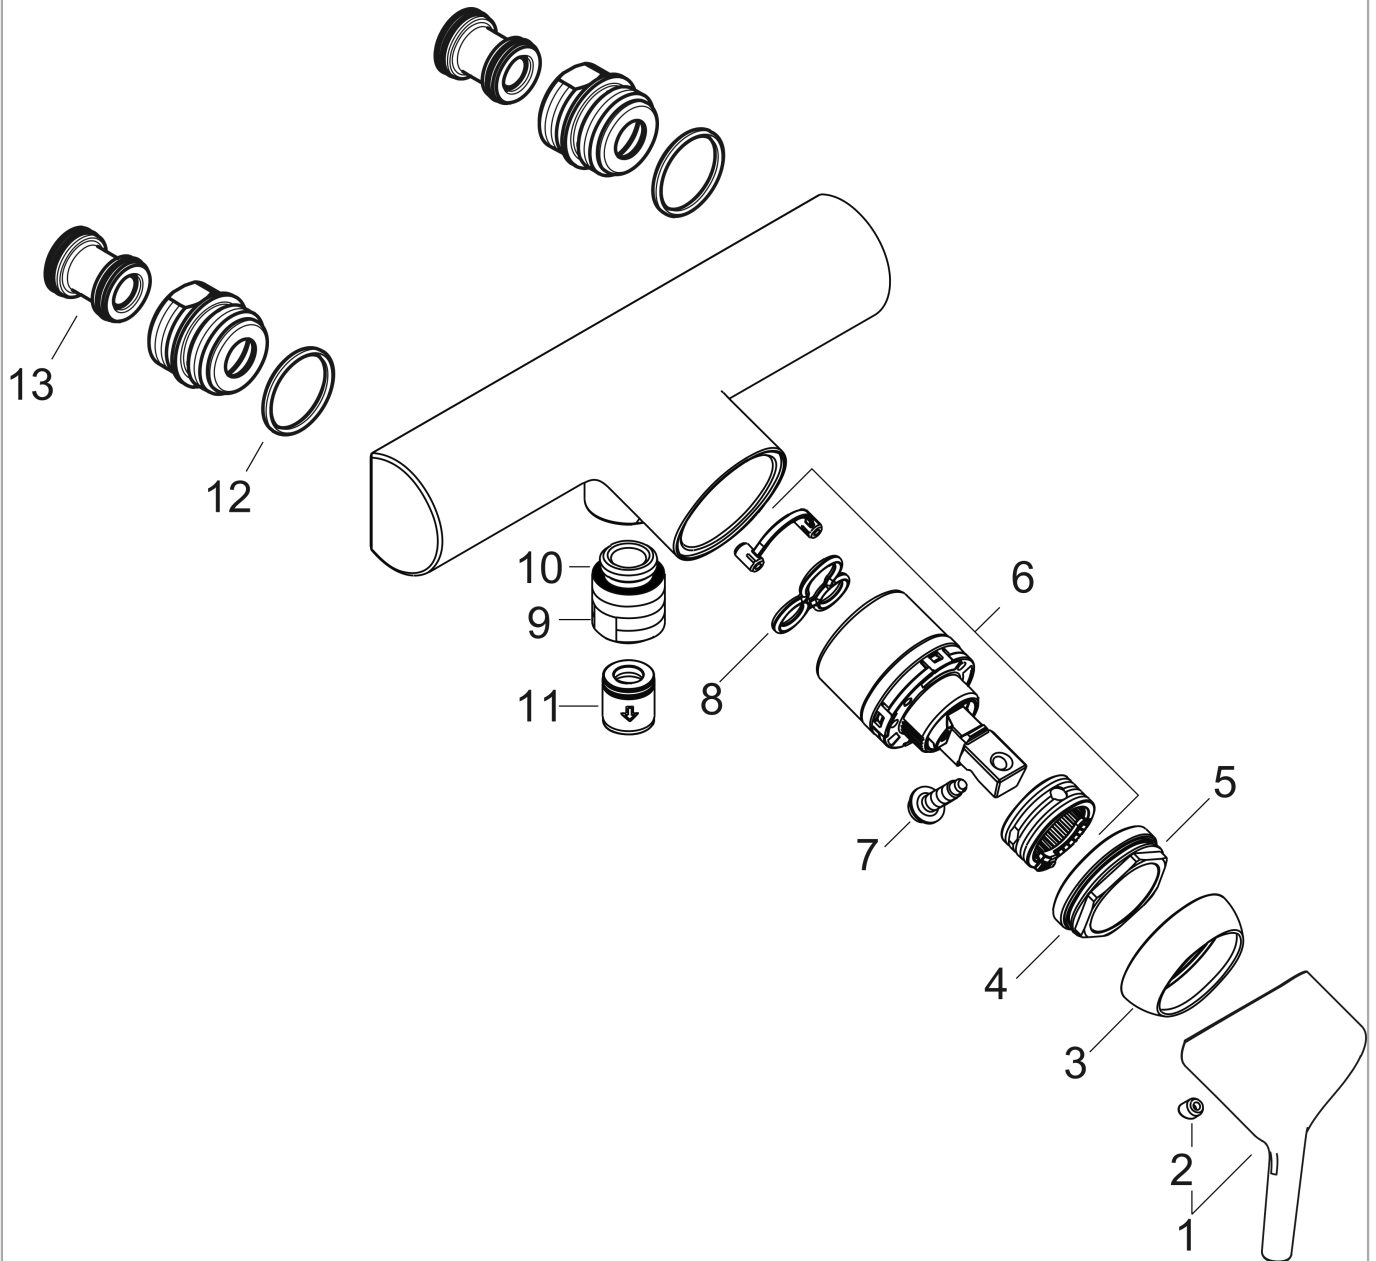

#### Cechy

- 1 odbiornik
- rozstaw: 153 mm
- przepływ max. przy 3 bar: 24 l/min
- przepływ główki prysznicowej przy 3 bar: 12 l/min
- mieszacz ceramiczny
- zawór zwrotny
- tłumiki szumów
- przyłącze węża DN15

### Rysunek wymiarowy

### Diagram przepływu

**Talis S**

**Jednouchwytywa bateria prysznicowa, montaż natynkowy, rozstaw 15,3 cm**

Wykonczenie : chrom Nr art. : 72601000

**Rysunek eksplozyjny**

Rok produkcji: >12/17

**Talis S****Jednouchwytywa bateria prysznicowa, montaż natynkowy, rozstaw 15,3 cm**Wykonczenie : **chrom** Nr art. : **72601000****Lista części zamiennych**

Rok produkcji: &gt;12/17

<b>Poz.</b>	<b>Opis</b>	<b>Nr art.</b>	<b>PC</b>	<b>PU</b>
1	Zatyczka śruby mocującej	96338000	-	1
2	Uchwyt	92644000	-	1
3	Nakładka	97406000	-	1
4	Nakrętka	97209000	-	1
5	O-Ring 32x2	98193000	-	1
6	Kartusz kompletny	92730000	-	1
7	Śruba zabezpieczająca do uchwytu	95140000	-	1
8	Uszczelka	95008000	-	1
9	Przyłącze węża	96044000	-	1
10	O-Ring 14x2	98129000	-	1
11	Zawór zwrotny	93251000	-	1
12	O-Ring 23x2	98398000	-	1
13	Tłumik szumów	96429000	-	1