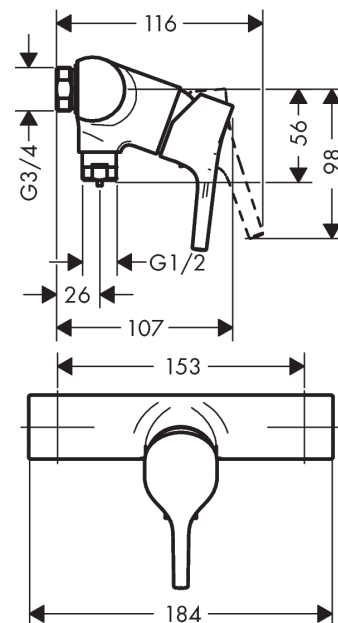

#### Cechy

- 1 odbiornik
- rozstaw: 153 mm
- przepływ max. przy 3 bar: 24 l/min
- przepływ główki prysznicowej przy 3 bar: 12 l/min
- mieszacz ceramiczny
- zawór zwrotny
- tłumiki szumów
- przyłącze węża DN15

### Zdjęcie produktu

### Rysunek wymiarowy

### Diagram przepływu

**Talis S**

**Jednouchwytywa bateria prysznicowa, montaż natynkowy, rozstaw 15,3 cm**

Wykonczenie : chrom Nr art. : 72601000

**Rysunek eksplozyjny**

Rok produkcji: >12/17

**Talis S****Jednouchwytywa bateria prysznicowa, montaż natynkowy, rozstaw 15,3 cm**Wykonczenie : **chrom** Nr art. : **72601000****Lista części zamiennych**