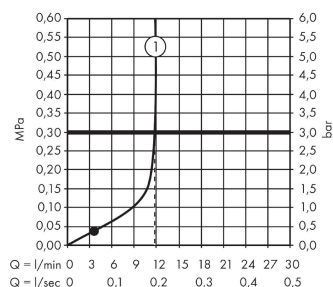

Diagram przepływu