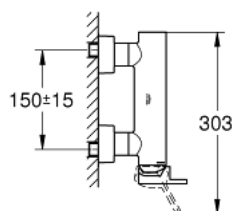

33 577 DC3 GROHE PLUS JEDNOUCHWYTOWA BATERIA PRYSZNICOWA

OPIS PRODUKTU

- Colour: stal nierdzewna
- naścienna
- metalowa dźwignia
- GROHE SilkMove głowica ceramiczna 35 mm
- z ogranicznikiem temperatury
- GROHE Long-Life Shine powłoka chromowana
- wyjście prysznicza 1/2"
- zintegrowany zawór zwrotny
- zakryte przyłącza S
- zabezpieczenie przed przepływem zwrotnym
- min. rekomendowane ciśnienie 1,0 bar

33 577 DC3 GROHE PLUS JEDNOUCHWYTOWA BATERIA PRYSZNICOWA

ELEMENTY ZAMIENNE

- 1: dźwignia kompletna (Numer zamówienia 48450DC0)
- 2: Głowica (Numer zamówienia 46374000)
- 3: Zawór zwrotny (Numer zamówienia 08565000)
- 4: złącze śrubowe przyłącza 1/2" (Numer zamówienia 45044DC0)
- 5: Przyłącze S (Numer zamówienia 48453DC0)
- 6: zestaw przedłużek, 30 mm (Numer zamówienia 46238000)*
- 7: klucz nasadowy (Numer zamówienia 19332000)*
- 8: klucz specjalny (Numer zamówienia 19377000)*