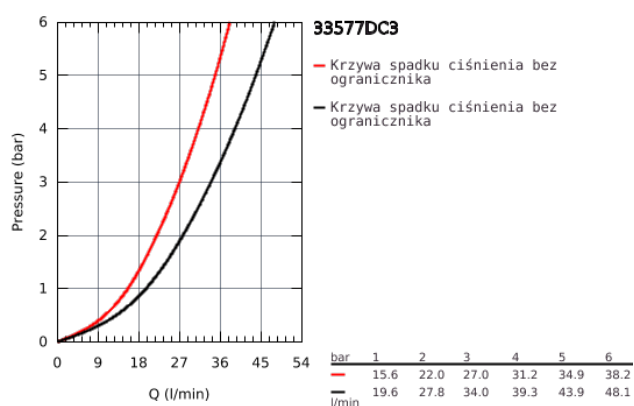

33 577 DC3 GROHE PLUS JEDNOUCHWYTOWA BATERIA PRYSZNICOWA

OPIS PRODUKTU

- Colour: stal nierdzewna
- naścienna
- metalowa dźwignia
- GROHE SilkMove głowica ceramiczna 35 mm
- z ogranicznikiem temperatury
- GROHE Long-Life Shine powłoka chromowana
- wyjście prysznicza 1/2"
- zintegrowany zawór zwrotny
- zakryte przyłącza S
- zabezpieczenie przed przepływem zwrotnym
- min. rekomendowane ciśnienie 1,0 bar