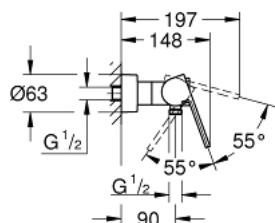

33 577 DC3 GROHE PLUS JEDNOUCHWYTOWA BATERIA PRYSZNICOWA

OPIS PRODUKTU

- Colour: stal nierdzewna
- naścienna
- metalowa dźwignia
- GROHE SilkMove głowica ceramiczna 35 mm
- z ogranicznikiem temperatury
- GROHE Long-Life Shine powłoka chromowana
- wyjście prysznicza 1/2"
- zintegrowany zawór zwrotny
- zakryte przyłącza S
- zabezpieczenie przed przepływem zwrotnym
- min. rekomendowane ciśnienie 1,0 bar

33 577 DC3 GROHE PLUS JEDNOUCHWYTOWA BATERIA PRYSZNICOWA

ELEMENTY ZAMIENNE

- 1: dźwignia kompletna (Numer zamówienia 48450DC0)
- 2: Głowica (Numer zamówienia 46374000)
- 3: Zawór zwrotny (Numer zamówienia 08565000)
- 4: złącze śrubowe przyłącza 1/2" (Numer zamówienia 45044DC0)
- 5: Przyłącze S (Numer zamówienia 48453DC0)
- 6: zestaw przedłużek, 30 mm (Numer zamówienia 46238000)*
- 7: klucz nasadowy (Numer zamówienia 19332000)*
- 8: klucz specjalny (Numer zamówienia 19377000)*