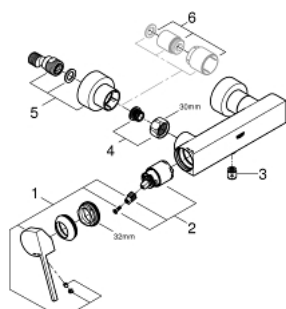

33 577 DC3 GROHE PLUS JEDNOUCHWYTOWA BATERIA PRYSZNICOWA

OPIS PRODUKTU

- Colour: stal nierdzewna
- naścienna
- metalowa dźwignia
- GROHE SilkMove głowica ceramiczna 35 mm
- z ogranicznikiem temperatury
- GROHE Long-Life Shine powłoka chromowana
- wyjście prysznicza 1/2"
- zintegrowany zawór zwrotny
- zakryte przyłącza S
- zabezpieczenie przed przepływem zwrotnym
- min. rekomendowane ciśnienie 1,0 bar

33 577 DC3 GROHE PLUS JEDNOUCHWYTOWA BATERIA PRYSZNICOWA

ELEMENTY ZAMIENNE

- 1: dźwignia kompletna (Numer zamówienia 48450DC0)
- 2: Głowica (Numer zamówienia 46374000)
- 3: Zawór zwrotny (Numer zamówienia 08565000)
- 4: złącze śrubowe przyłącza 1/2" (Numer zamówienia 45044DC0)
- 5: Przyłącze S (Numer zamówienia 48453DC0)
- 6: zestaw przedłużek, 30 mm (Numer zamówienia 46238000)*
- 7: klucz nasadowy (Numer zamówienia 19332000)*
- 8: klucz specjalny (Numer zamówienia 19377000)*