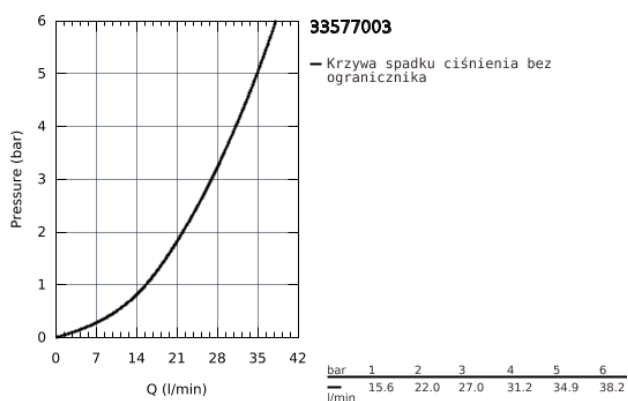

33 577 003 GROHE PLUS JEDNOUCHWYTOWA BATERIA PRYSZNICOWA

OPIS PRODUKTU

- Colour: chrom
- naścienna
- metalowa dźwignia
- GROHE SilkMove głowica ceramiczna 35 mm
- z ogranicznikiem temperatury
- GROHE Long-Life Shine wykończenie chromowane
- wyjście prysznicza 1/2"
- zintegrowany zawór zwrotny
- zakryte przyłącza S
- zabezpieczenie przed przepływem zwrotnym
- min. rekomendowane ciśnienie 1,0 bar