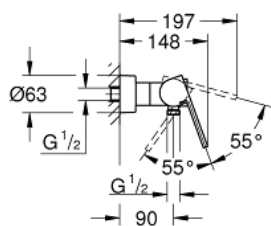

33 577 003 GROHE PLUS JEDNOUCHWYTOWA BATERIA PRYSZNICOWA

OPIS PRODUKTU

- Colour: chrom
- naścienna
- metalowa dźwignia
- GROHE SilkMove głowica ceramiczna 35 mm
- z ogranicznikiem temperatury
- GROHE Long-Life Shine wykończenie chromowane
- wyjście prysznicza 1/2"
- zintegrowany zawór zwrotny
- zakryte przyłącza S
- zabezpieczenie przed przepływem zwrotnym
- min. rekomendowane ciśnienie 1,0 bar

33 577 003 GROHE PLUS JEDNOUCHWYTOWA BATERIA PRYSZNICOWA

33 577 003 GROHE PLUS JEDNOUCHWYTOWA BATERIA PRYSZNICOWA

ELEMENTY ZAMIENNE

- 1: dźwignia kompletna (Numer zamówienia 48450000)
- 2: Głowica (Numer zamówienia 46374000)
- 3: Zawór zwrotny (Numer zamówienia 08565000)
- 4: złącze śrubowe przyłącza 1/2" (Numer zamówienia 45044000)
- 5: Przyłącze S (Numer zamówienia 48453000)
- 6: zestaw przedłużek, 30 mm (Numer zamówienia 46238000)*
- 7: klucz nasadowy (Numer zamówienia 19332000)*
- 8: klucz specjalny (Numer zamówienia 19377000)*