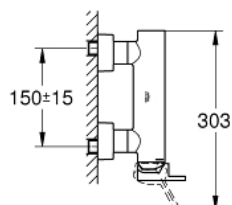

33 577 003 GROHE PLUS JEDNOUCHWYTOWA BATERIA PRYSZNICOWA

OPIS PRODUKTU

- Colour: chrom
- naścienna
- metalowa dźwignia
- GROHE SilkMove głowica ceramiczna 35 mm
- z ogranicznikiem temperatury
- GROHE Long-Life Shine wykończenie chromowane
- wyjście prysznicza 1/2"
- zintegrowany zawór zwrotny
- zakryte przyłącza S
- zabezpieczenie przed przepływem zwrotnym
- min. rekomendowane ciśnienie 1,0 bar

33 577 003 GROHE PLUS JEDNOUCHWYTOWA BATERIA PRYSZNICOWA

33 577 003 GROHE PLUS JEDNOUCHWYTOWA BATERIA PRYSZNICOWA

ELEMENTY ZAMIENNE

- 1: dźwignia kompletna (Numer zamówienia 48450000)
- 2: Głowica (Numer zamówienia 46374000)
- 3: Zawór zwrotny (Numer zamówienia 08565000)
- 4: złącze śrubowe przyłącza 1/2" (Numer zamówienia 45044000)
- 5: Przyłącze S (Numer zamówienia 48453000)
- 6: zestaw przedłużek, 30 mm (Numer zamówienia 46238000)*
- 7: klucz nasadowy (Numer zamówienia 19332000)*
- 8: klucz specjalny (Numer zamówienia 19377000)*