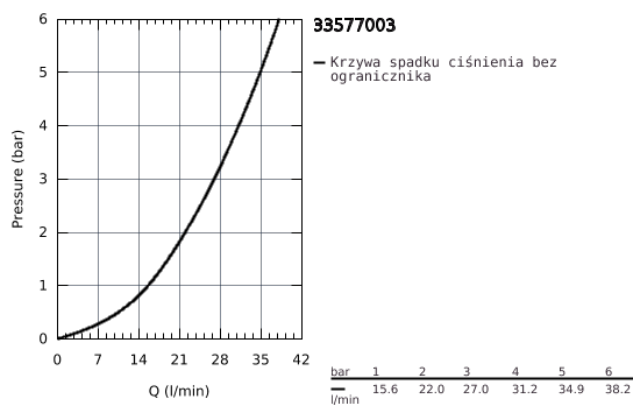

33 577 003 GROHE PLUS JEDNOUCHWYTOWA BATERIA PRYSZNICOWA