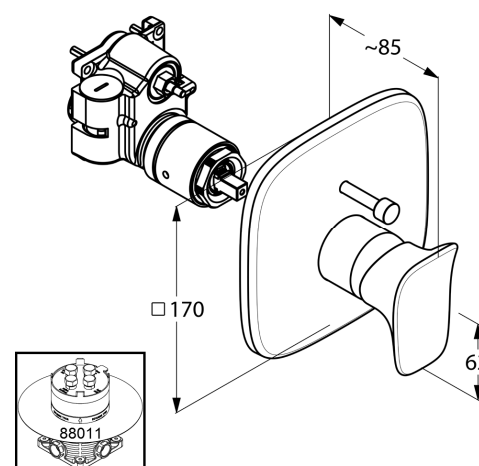

Produkt: **KLUDI AMBIENTA**
podtynkowa bateria wannowo-natryskowa

Numer artykułu: **53 657 05 75**

Powierzchnia: **05 – chrom**

Opis produktu:

element zewnętrzny
do KLUDI FLEXX.BOXX 88 011
klasa przepływu DC
element funkcyjny z głowicą ceramiczną
z ogranicznikiem wypływu gorącej wody
automat. przełącznik natrysk/wanna
zawór zwrotny
I grupa akustyczna

Informacje dodatkowe:

Klasa przepływu DC:
przepływ wody maksymalnie do 38 l/min. przy ciśnieniu w sieci 3 bar
np. dla wylewki wannowej
przepływ wody maksymalnie do 30 l/min. przy ciśnieniu w sieci 3 bar
np. dla rączki natryskowej

I grupa akustyczna:
maksymalnie do 20 dB przy ciśnieniu w sieci 3 bar

Rysunek