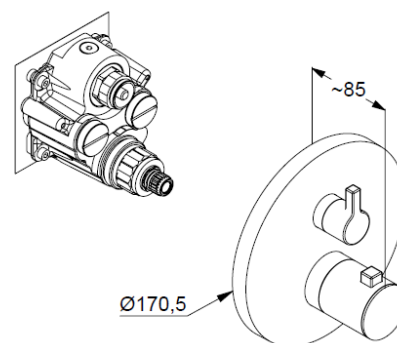

KLUDI NOVA FONTE Puristic

podtynkowa bateria wannowo-natryskowa
z termostatem

Nr artykułu:

20 830 05 15

Powierzchnia:

chrom

Opis produktu:

zestaw elementów natynkowych
z zaworem odcinającym
z przełącznikiem w postaci zaworu
obrotowego
blokada temperatury wody przy 38°C
przepływ wody 20 l/min (wyjście dolne) 20 l/
min (wyjście górne) przy ciśnieniu 3 bar do
elementu podtynkowego 88 011

Produkt uzupełniający:

KLUDI FLEXX.BOXX

element podtynkowy DN 20

ZDJĘCIE PRODUKTU

RYSUNEK Z WYMIARAMI

DIAGRAM PRZEPEŁYWU