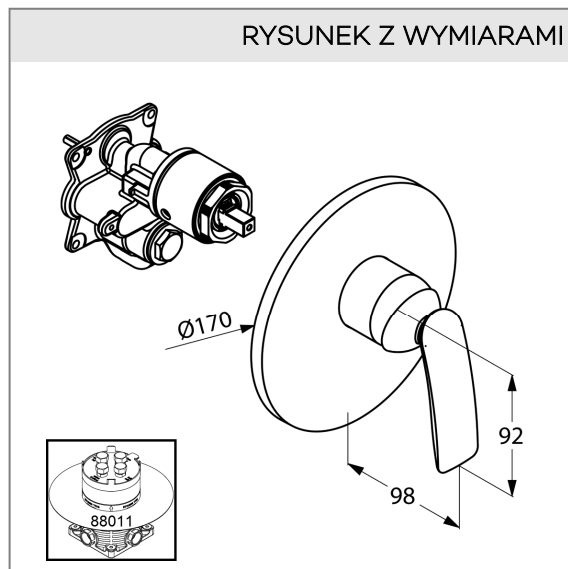

KLUDI BALANCE BLACK

podtynkowa bateria natryskowa

Nr artykułu:

52 655 91 75

Powierzchnia:

biały/chrom

Opis produktu:

podtynkowa bateria natryskowa
zestaw elementów natynkowych
uchwyt prosty
główka ceramiczna z ogranicznikiem wypływu
gorącej wody
przepływ wody 25 l/min przy ciśnieniu 3 bar
do elementu podtynkowego 88 011

Produkt uzupełniający:

88 011

KLUDI FLEXX.BOXX

element podtynkowy DN 20

ZDJĘCIE PRODUKTU

RYСУNEK Z WYMIARAMI

DIAGRAM PRZEPŁYWU