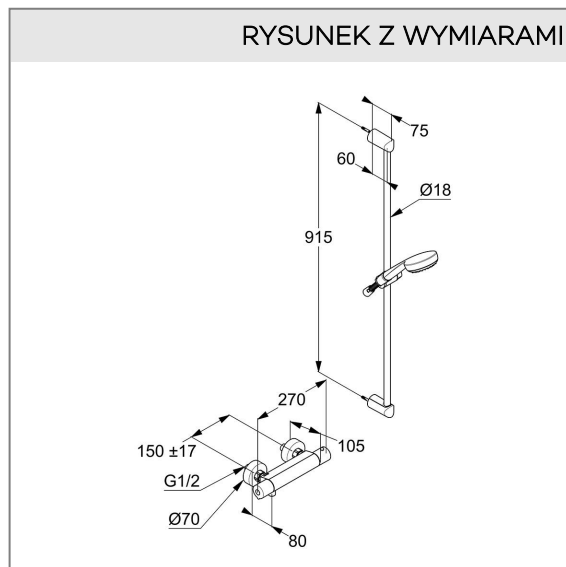

L = 900 mm

pręt ścienny KLUDI LOGO Ø 18 mm

montaż naścienny

z zaworem odcinającym

uchwyt regulacji temperatury z blokadą przy 38°C

zawór zwrotny

sitko wychwytyjące zanieczyszczenia

odprowadzenie natrysku G 1/2

rączka natrysku KLUDI LOGO 1S 68 100 05-00

strumień deszczowy

wąż natryskowy KLUDI LOGOFLEX 61 056 05-00

G 1/2 x G 1/2 x 1600 mm

osłona z tworzywa sztucznego

z efektem metalicznym

ZDJĘCIE PRODUKTU

RYСУNEK Z WYMIARAMI

DIAGRAM PRZEPEŁYWU