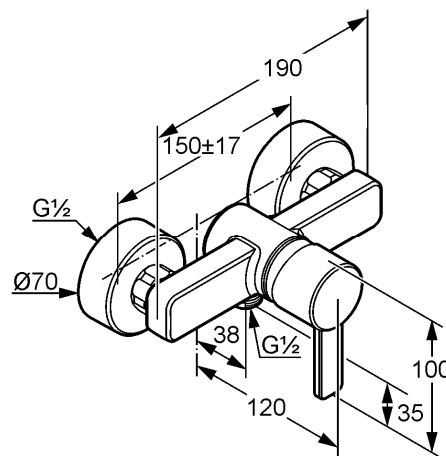

uchwyt prosty

montaż naścienny

przepływ wody 9 l/min przy ciśnieniu 3 bar

przyłącza mimośrodowe

głowica ceramiczna z ogranicznikiem

wypływu gorącej wody

zawór zwrotny

odprowadzenie natrysku G 1/2

ZDJĘCIE PRODUKTU

RYSUNEK Z WYMIARAMI

DIAGRAM PRZEPŁYWU