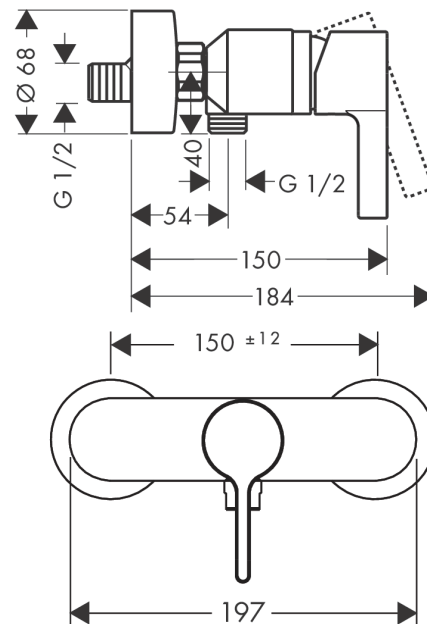

#### Cechy

- 1 odbiornik
- sposób montażu: przyłącza typu S
- rozstaw: 150 mm ± 12 mm
- przepływ max. przy 3 bar: 31 l/min
- przepływ główki prysznicowej przy 3 bar: 12 l/min
- mieszacz ceramiczny
- zawór zwrotny
- tłumiki szumów
- przyłącze węża DN15

### Zdjęcie produktu

### Rysunek wymiarowy