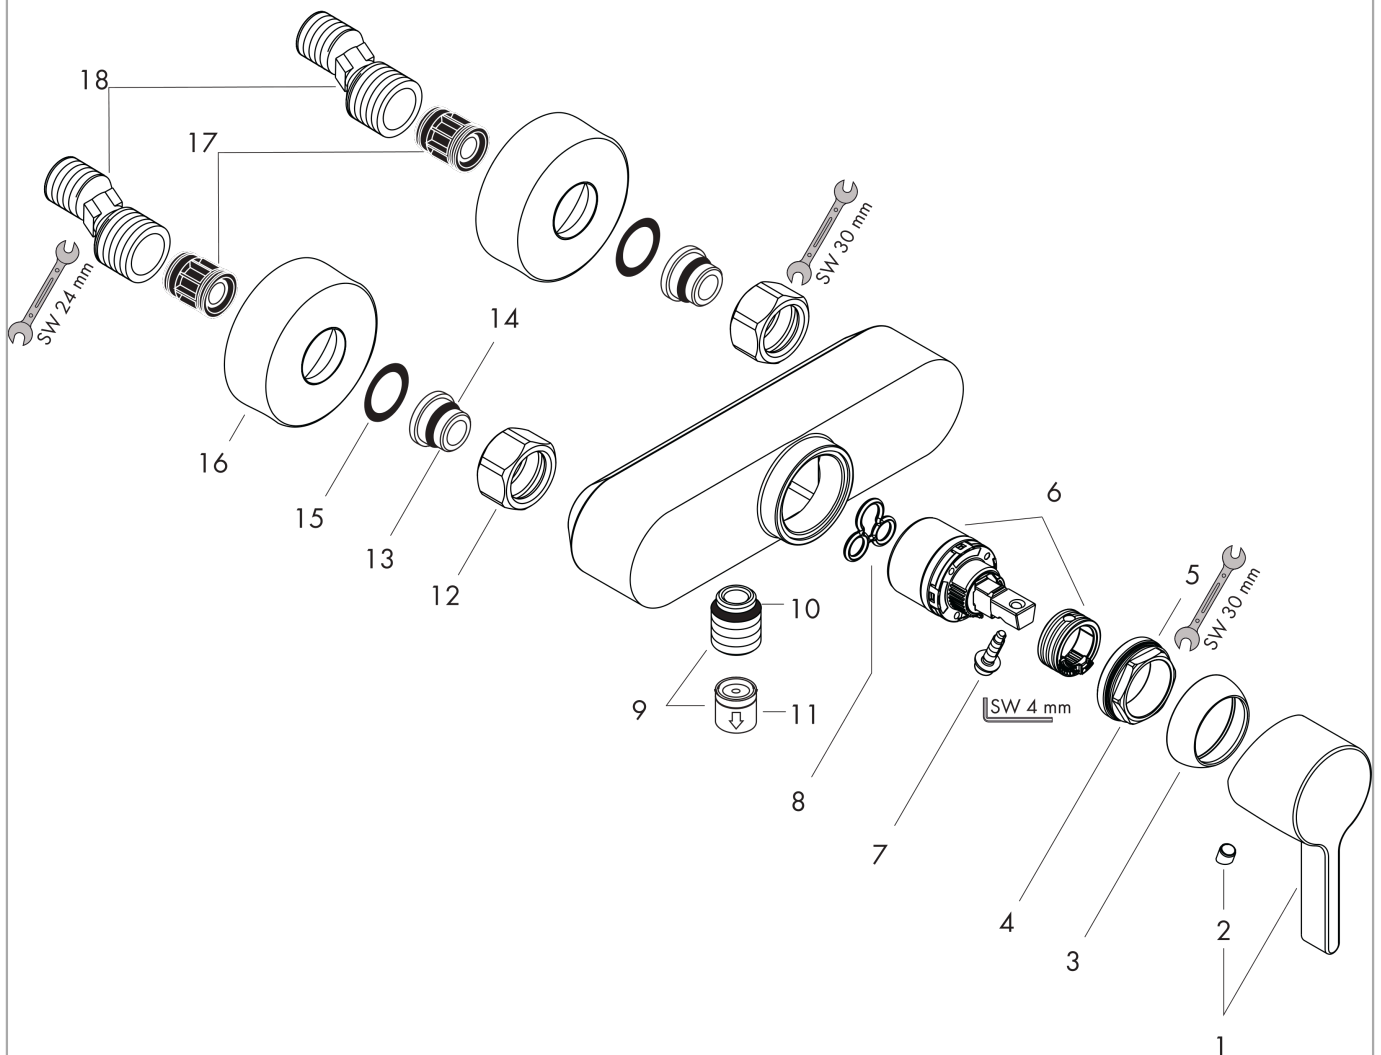

#### Cechy

- 1 odbiornik
- sposób montażu: przyłącza typu S
- rozstaw: 150 mm ± 12 mm
- przepływ max. przy 3 bar: 31 l/min
- przepływ główki prysznicowej przy 3 bar: 12 l/min
- mieszacz ceramiczny
- zawór zwrotny
- tłumiki szumów
- przyłącze węża DN15

### Rysunek wymiarowy

### Diagram przepływu

Shower outlet with 1B-resistance

**Metris S**

**Jednouchwytywa bateria prysznicowa, montaż natynkowy**

Wykonczenie : **chrom** Nr art. : **31660000**

**Rysunek eksplozyjny**

Rok produkcji: >05/09

**Metris S****Jednouchwytywa bateria prysznicowa, montaż natynkowy**

Wykonczenie : chrom Nr art. : 31660000

**Lista części zamiennych**

Rok produkcji: &gt;05/09

Poz.	Opis	Nr art.	PC	PU
1	Uchwyt	31093000	-	1
2	Zatyczka śruby mocującej	96338000	-	1
3	Nakładka	97406000	-	1
4	Nakrętka	97209000	-	1
5	O-Ring 32x2	98193000	-	1
6	Kartusz kompletny	92730000	-	1
7	Śruba zabezpieczająca do uchwytu	95140000	-	1
8	Uszczelka	95008000	-	1
9	Przyłącze węża	96044000	-	1
10	O-Ring 14x2	98129000	-	1
11	Zestaw zaworów zwrotnych DW 15	94074000	-	1
12	Zestaw nakrętek	96157000	-	1
13	Nypel	97220000	-	1
14	O-Ring 15x2	98163000	-	1
15	Uszczelka z filtrem	96922000	-	1
16	Rozeta Ø 68 mm	96467000	-	1
17	Tłumik szumów	96429000	-	1
18	Zestaw krzywek (±12 mm)	94140000	-	1
a	Zestaw krzywek (±32 mm)	98592000	-	1