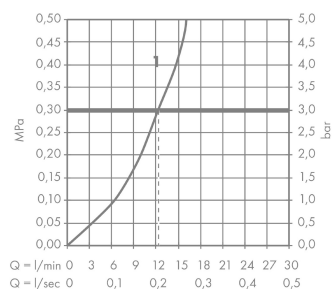

Diagram przepływu

Shower outlet with 1B-resistance