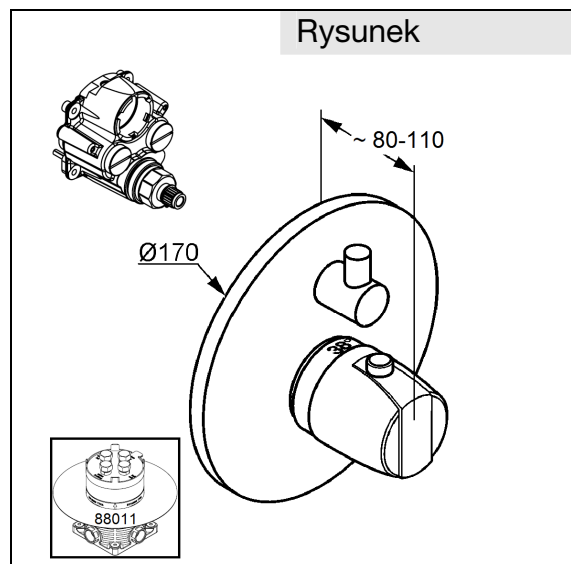

Produkt: KLUDI MX/KLUDI OBJEKTA MIX NEW
podtynkowa bateria natryskowa z termostatem

Numer artykułu: 35 835 05 38

Powierzchnia: 05 - chrom

Opis produktu:

element zewnętrzny
do KLUDI FLEXX.BOXX 88 011
klasa przepływu BB
element funkcyjny z głowicą termostaticzną
z zaworem odcinającym
blokada temperatury wody przy 38°C
II grupa akustyczna

Informacje dodatkowe:

Klasa przepływu BB:
przepływ wody maksymalnie do 25 l/min. przy ciśnieniu w sieci 3 bar
np. dla wylewki wannowej
przepływ wody maksymalnie do 25 l/min. przy ciśnieniu w sieci 3 bar
np. dla rączki natryskowej

II grupa akustyczna:
od 20 do 30 dB przy ciśnieniu w sieci 3 bar

Zdjęcie produktu

Rysunek

Diagram przepływu