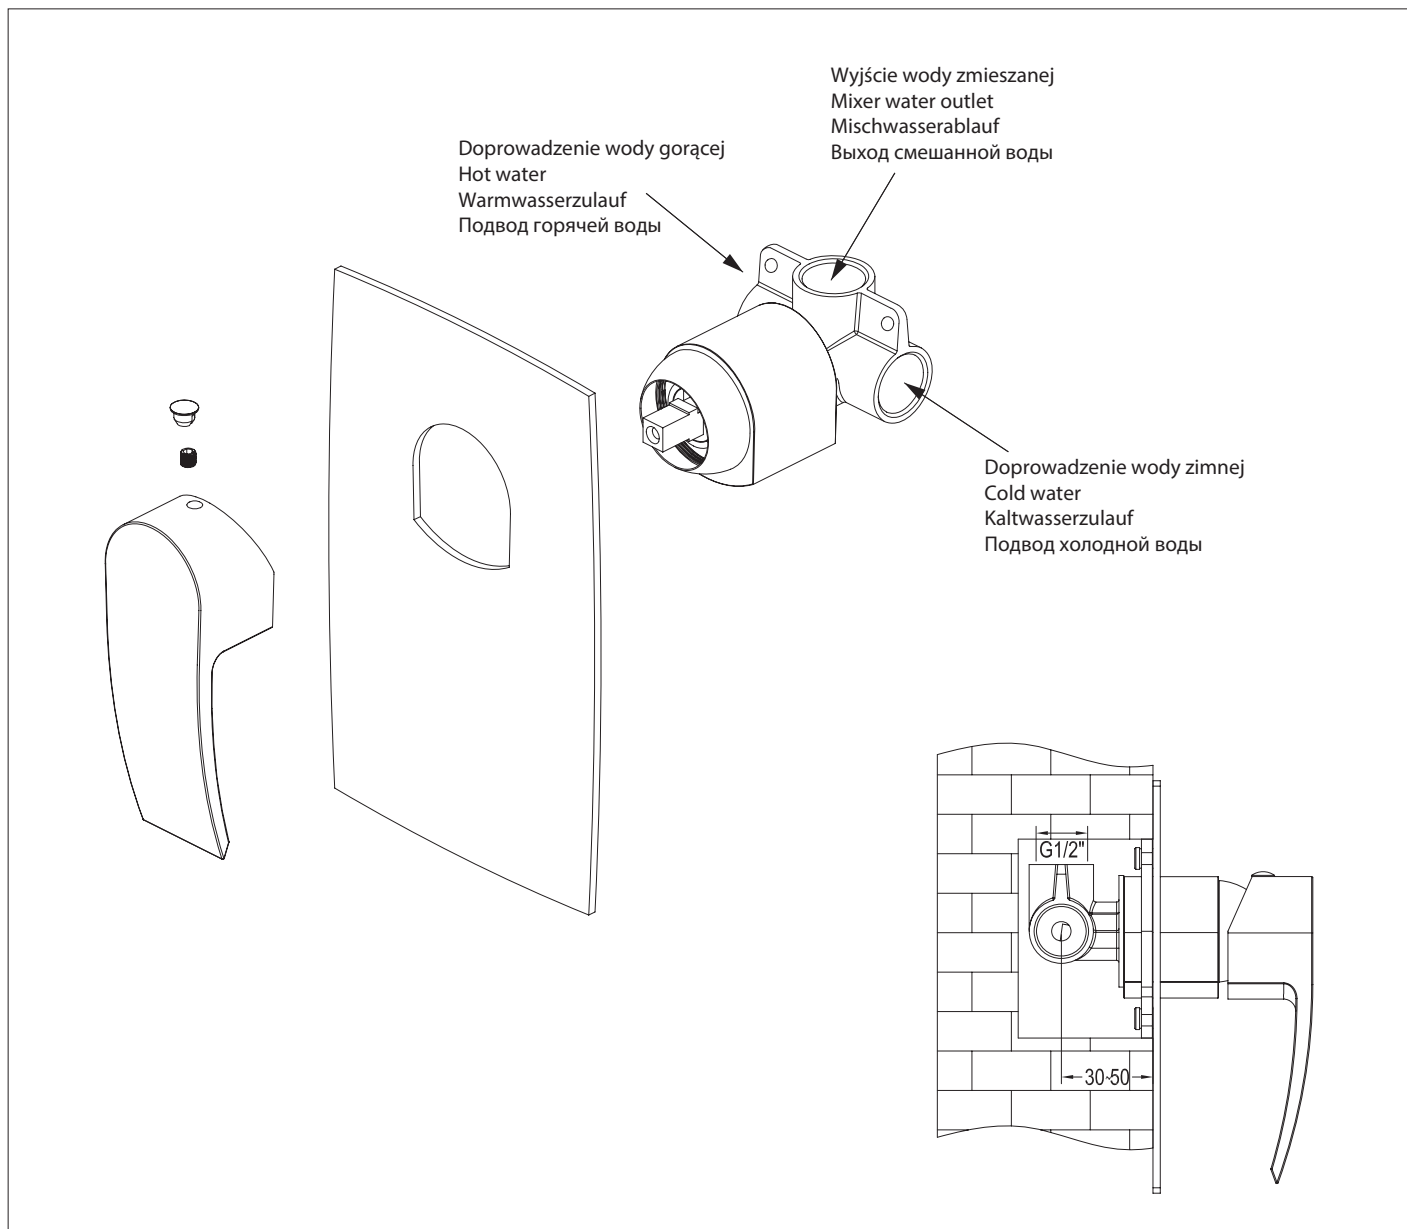

Murray MU6145

PL Instrukcja montażu i konserwacji
EN Installation and maintenance
DE Montage- und Wartungsanleitung
RU Инструкция по установке и уходу

OMNIRE

Enjoy home, every day.

W zestawie / Included / Im Lieferumfang / В комплекте