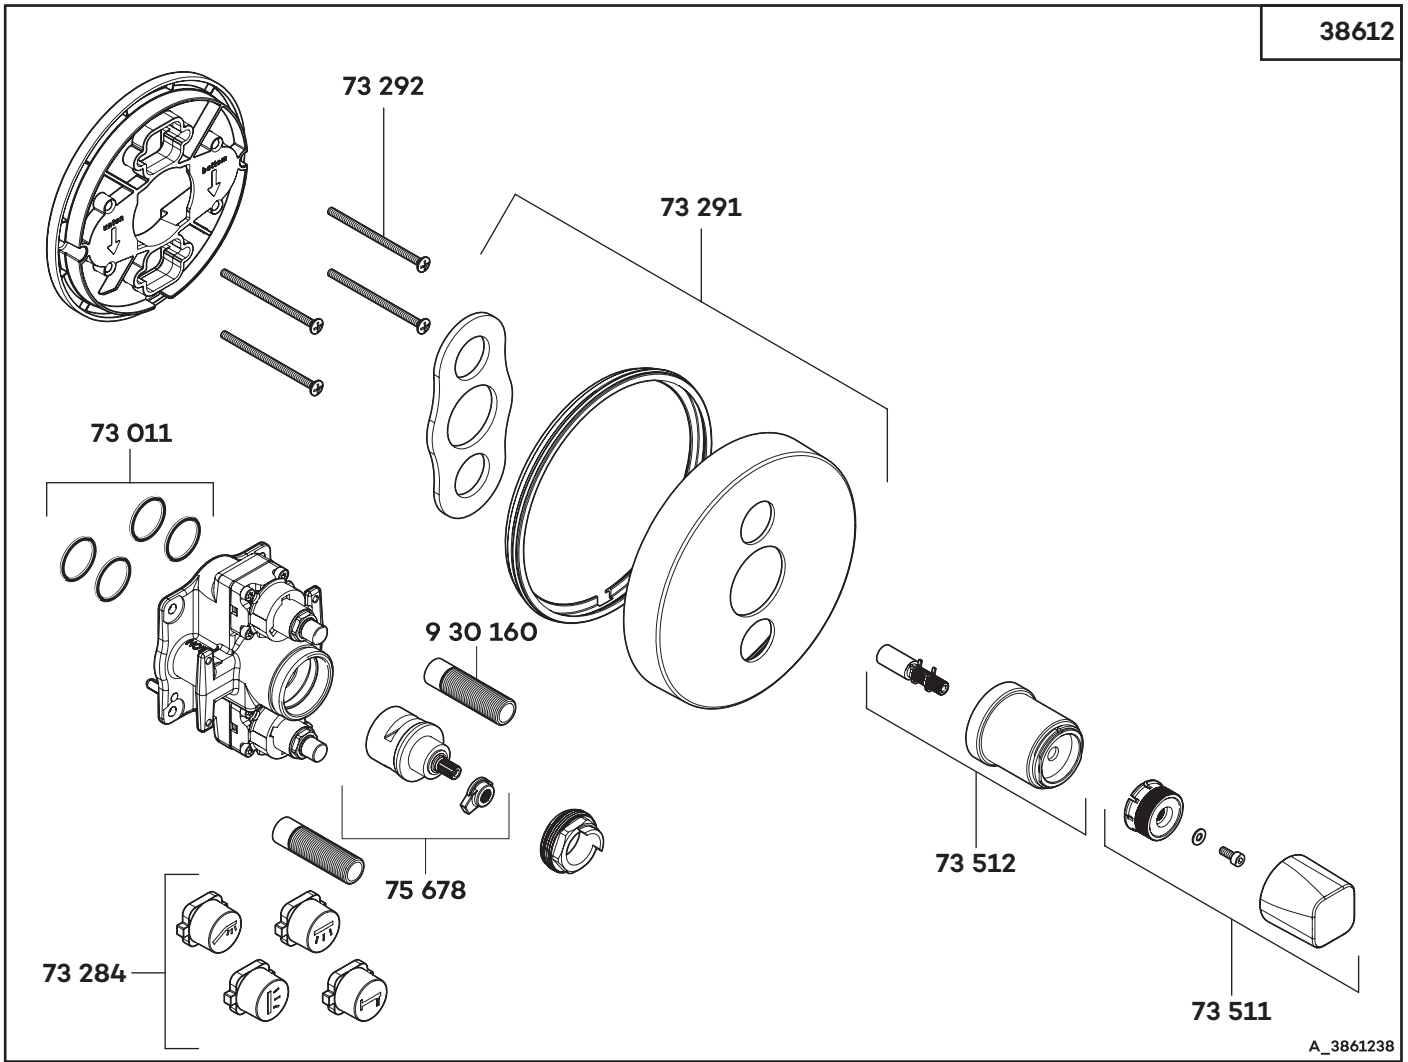

38612

A_3861238

| 38612 | Feinbau-Set | trim set | afmontageset |
|-------|-----------------------------|----------------------|-------------------------|
| | 73 011 Dichtungssatz | sealing set | set dichtingen |
| | 73 284 Druckknopf | press button | drukknop |
| | 73 291 Rosette | wall flange | rozet |
| | 73 292 Schrauben | screws | schrouwen |
| | 73 511 Griff | handle | greep |
| | 73 512 Abdekhülse | cover case | afdekhuls |
| | 75 678 Keramik Oberteil 90° | ceramic headpart 90° | keramisch bovendeel 90° |
| | 9 30 160 Hülse | sleeve | huls |