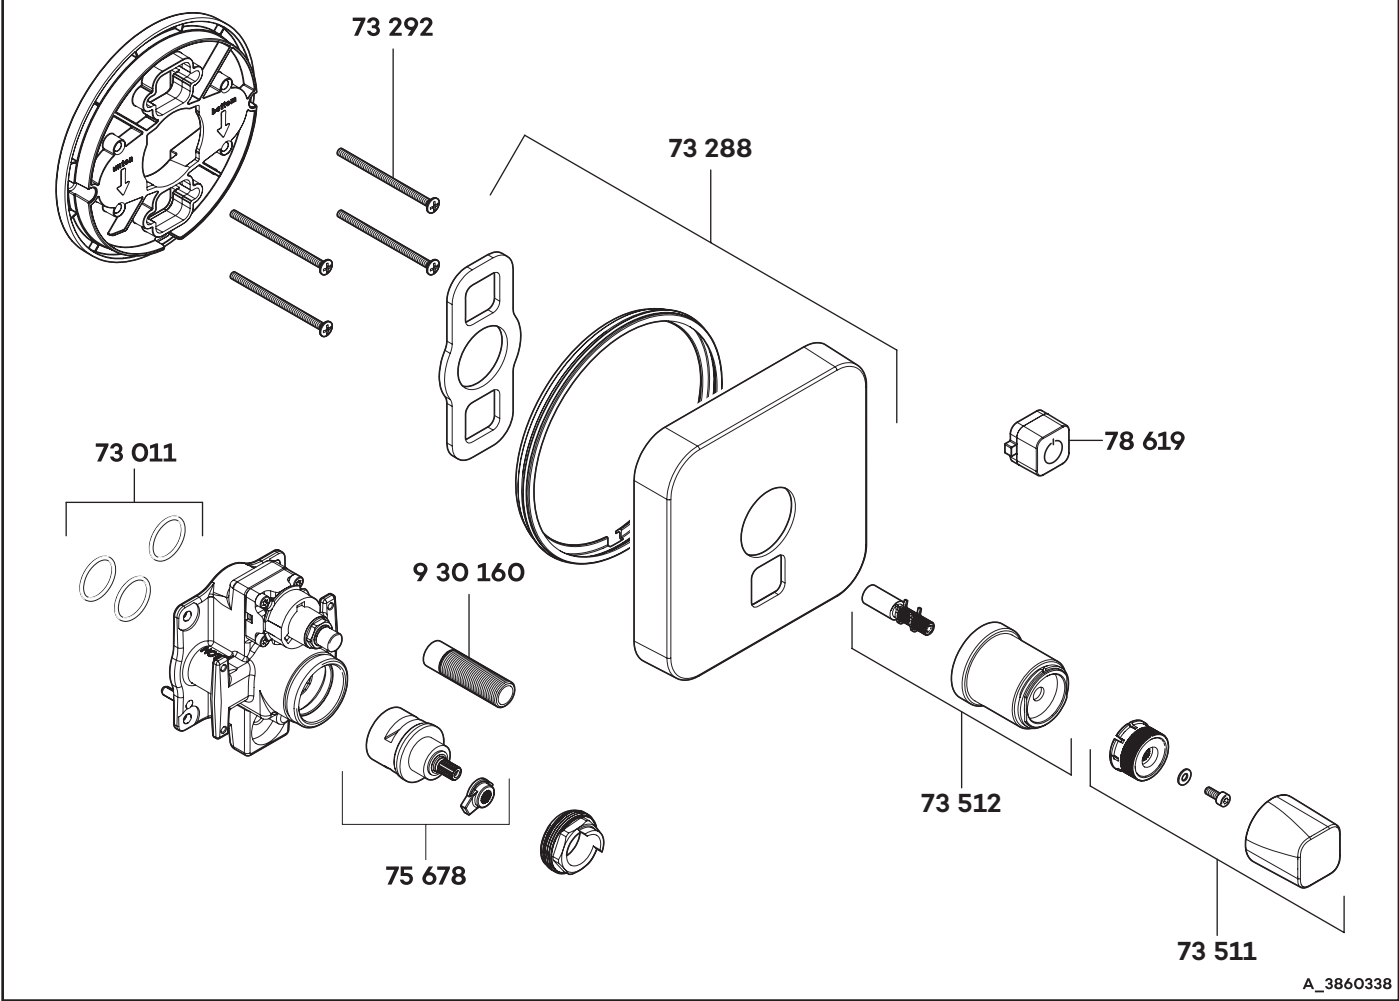

KLUDI PUSH

38603

A_3860338

| 38603 | Feinbau-Set | trim set | afmontageset |
|-------|-----------------------------|----------------------|-------------------------|
| | 73 011 Dichtungssatz | sealing set | set dichtingen |
| | 73 288 Rosette | wall flange | rozet |
| | 73 292 Schrauben | screws | schroeven |
| | 73 511 Griff | handle | greep |
| | 73 512 Abdekhülse | cover case | afdekhuls |
| | 75 678 Keramik Oberteil 90° | ceramic headpart 90° | keramisch bovendeel 90° |
| | 78 619 Drucktaste | press button | drukknop |
| | 930 160 Hülse | sleeve | huls |