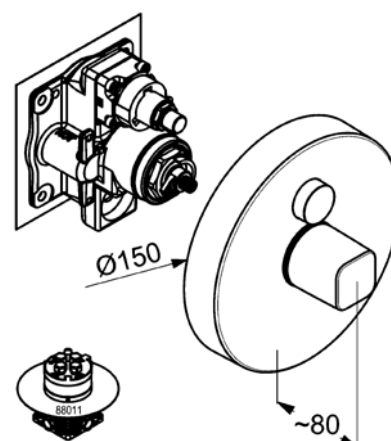

Produkt: **KLUDI PUSH**
podtynkowa bateria natryskowa

Numer artykułu: **38 602 05 38**

Powierzchnia: **chrom**

Opis produktu:

element zewnętrzny
do KLUDI FLEXX.BOXX 88 011
przycisk sterowania dla jednego źródła wody
element funkcyjny z głowicą ceramiczną

Zdjęcie produktu

Rysunek

Diagram przepływu