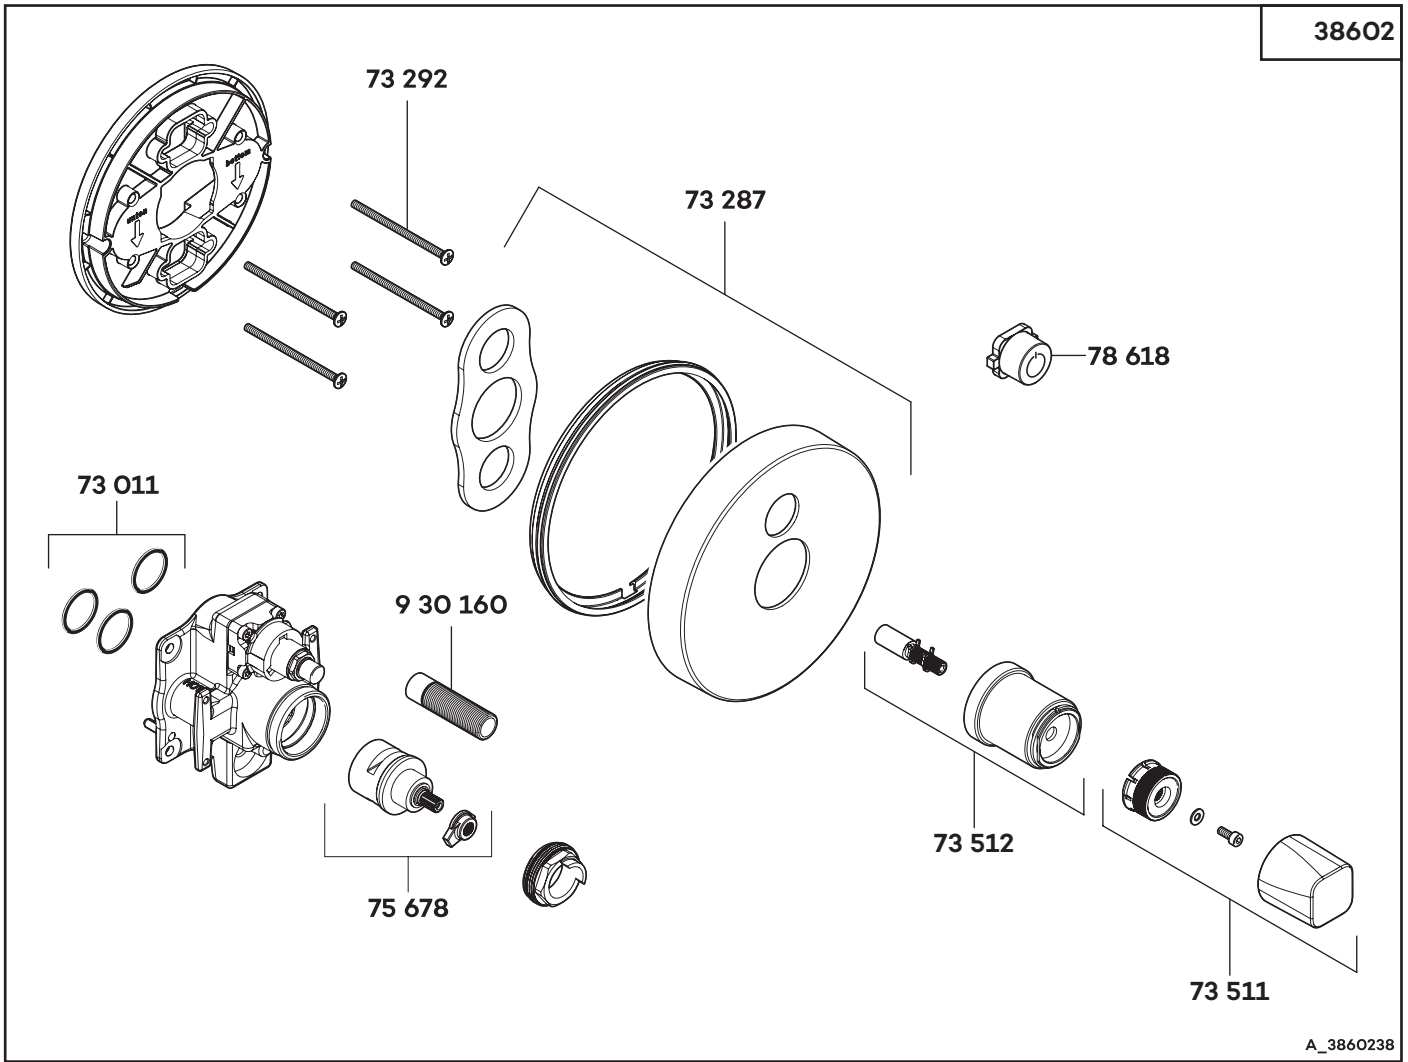

38602

A_3860238

38602	UP-Feinbau-Set	concealed trim set	inbau afmontageset
73 011	Dichtungssatz	sealing set	set dichtingen
73 287	Rosette	wall flange	rozet
73 292	Schrauben	screws	schrouwen
73 511	Griff	handle	greep
73 512	Abdekhülse	cover case	afdekhuls
75 678	Keramik Oberteil 90°	ceramic headpart 90°	keramisch bovendeel 90°
78 618	Drucktaste	press button	drukknop
930 160	Hülse	sleeve	huls