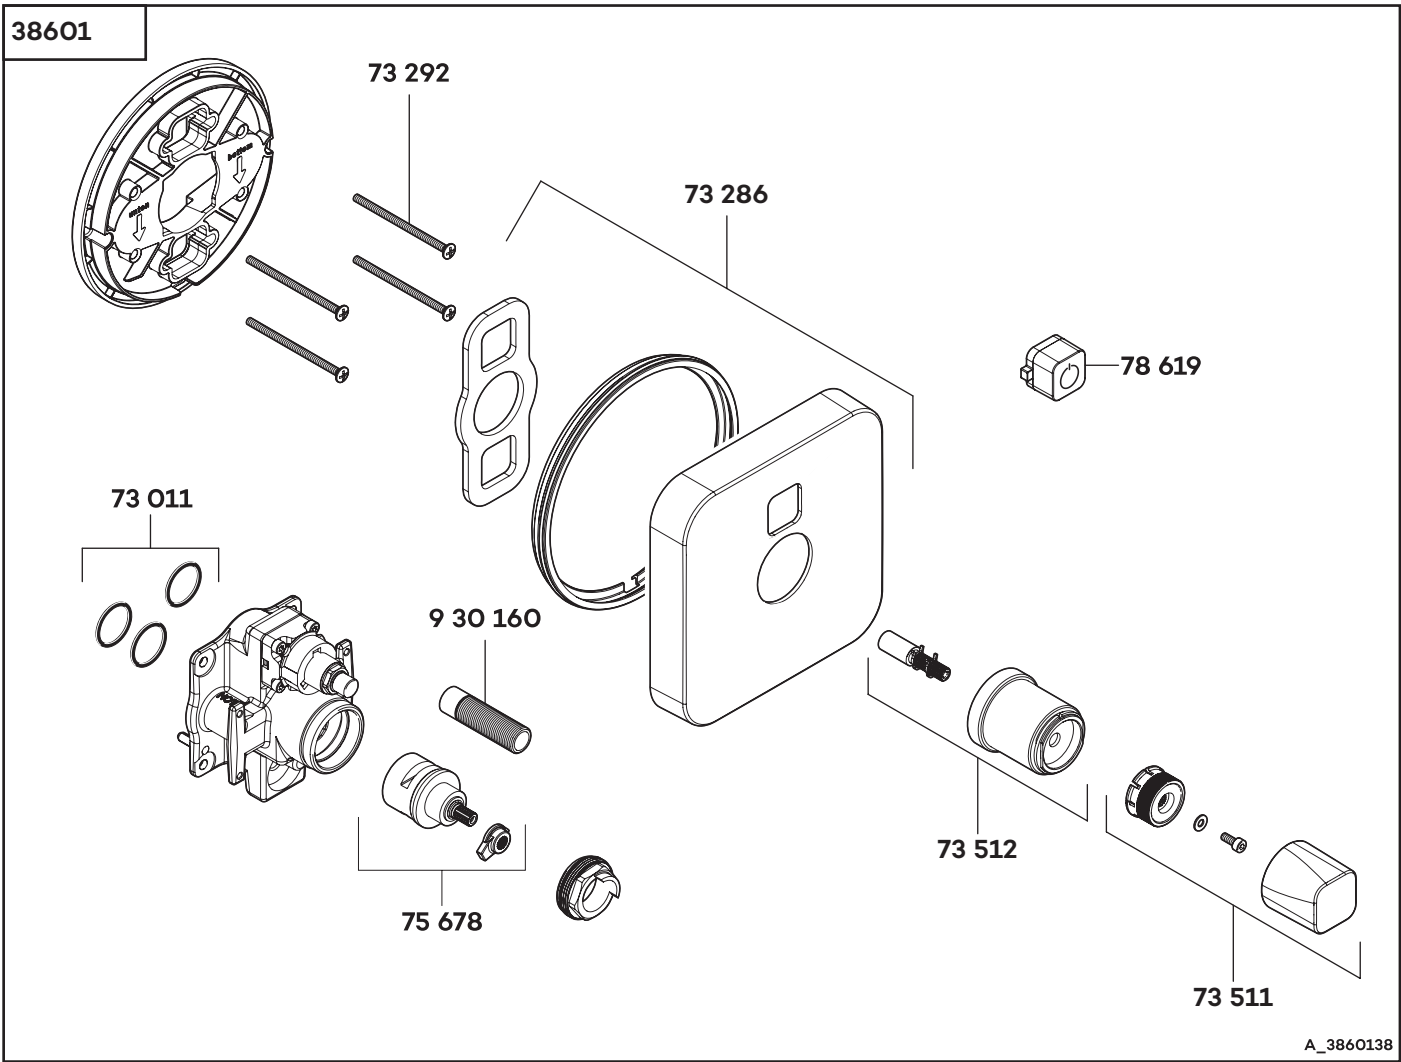

KLUDI PUSH

38601	Feinbau-Set	trim set	afmontageset
	73 011 Dichtungssatz	sealing set	set dichtingen
	73 286 Rosette	wall flange	rozet
	73 292 Schrauben	screws	schroeven
	73 511 Griff	handle	greep
	73 512 Abdekhülse	cover case	afdekhuls
	75 678 Keramik Oberteil 90°	ceramic headpart 90°	keramisch bovendeel 90°
	78 619 Drucktaste	press button	drukknop
	930 160 Hülse	sleeve	huls