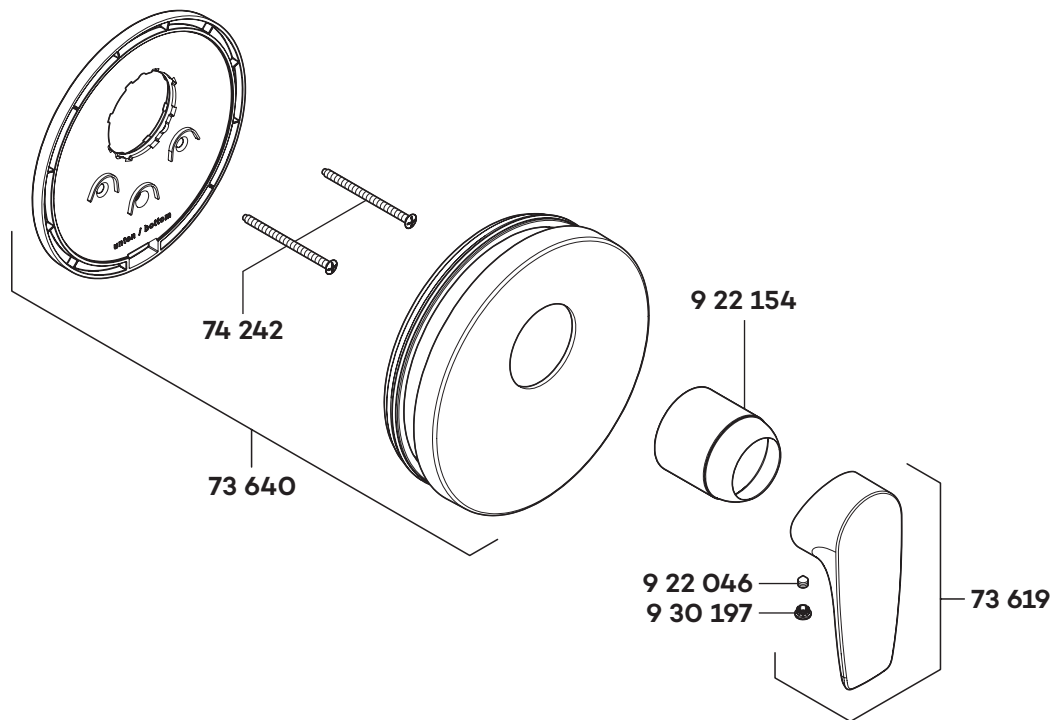

KLUDI PURE & SOLID

34420

A_3442075

34420

Unterputz-Brause-Einhandmischer

concealed shower mixer

ééngreeps inbouw
douchemengkraan

73 619 Hebel PURE & SOLID
73 640 Rosette, komplett
74 242 Schraube
9 22 046 Gewindestift
9 22 154 Abdeckkappe
9 30 197 Markierungsstopfen

lever for PURE & SOLID
wall flange
screw
threading lathe
cover cap
red/blue insert

greep voor PURE & SOLID
rozet
schroef
inbus schroef
afdekkap
markeringsstop