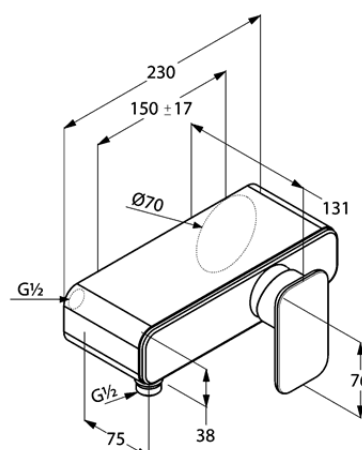

Produkt: **KLUDI E2**
jednouchwytywa bateria natryskowa DN 15

Numer artykułu: **49 714 05 75**

Powierzchnia: **chrom**

Opis produktu:

uchwyt prosty
montaż naścienny
klasa przepływu B
głowica ceramiczna z ogranicznikiem wypływu
gorącej wody
zawór zwrotny
odprowadzenie natrysku G 1/2
przyłącza mimośrodowe
bez zestawu natryskowego

Informacje dodatkowe:

Klasa przepływu B:
przepływ wody maksymalnie do 25 l/min. przy ciśnieniu w sieci 3 bar

Zdjęcie produktu

Rysunek