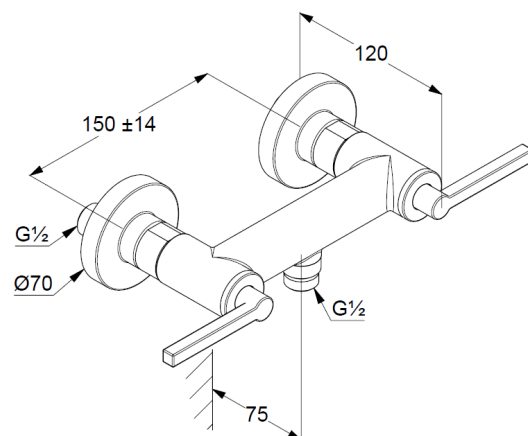

uchwyty proste

montaż naścienny

przepływ wody 21 l/min przy ciśnieniu 3 bar

główki ceramiczne 90° Soft-Start

zawór zwrotny

odprowadzenie natrysku G 1/2

przyłącza mimośrodowe

ZDJĘCIE PRODUKTU

RYСУNEK Z WYMIARAMI

DIAGRAM PRZEPEŁYWU