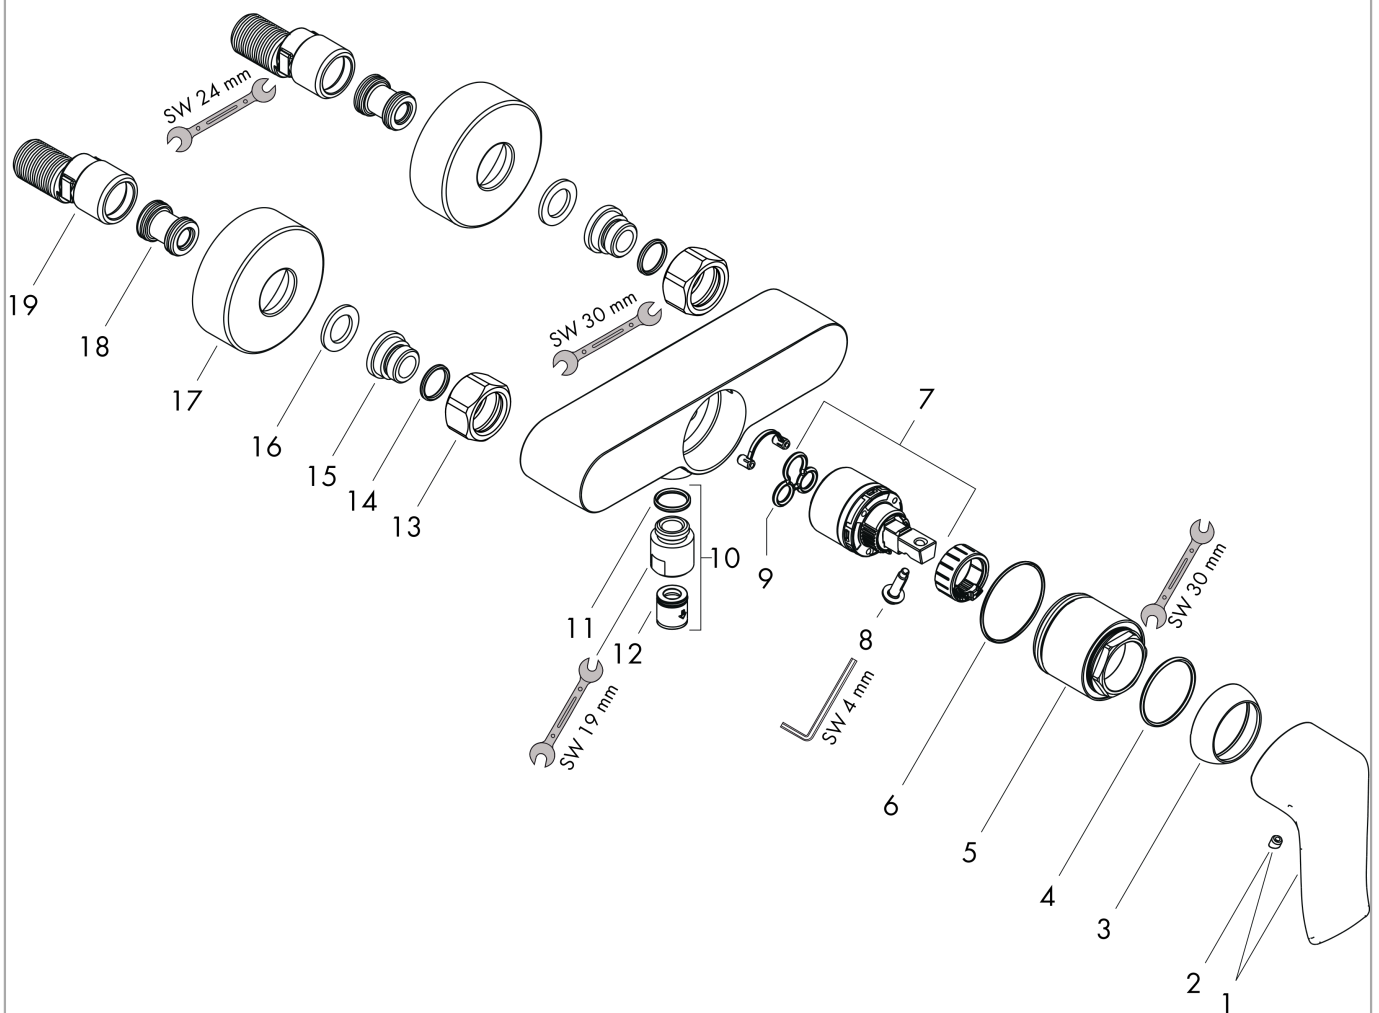

Metris

Jednouchwytowa bateria prysznicowa, montaż natynkowy

Wykonczenie : chrom Nr art. : 31680000

Opis

Cechy

- 1 odbiornik
- sposób montażu: przyłącza typu S
- rozstaw: 150 mm ± 12 mm
- przepływ max. przy 3 bar: 31 l/min
- przepływ główki prysznicowej przy 3 bar: 16 l/min
- mieszacz ceramiczny
- zawór zwrotny
- tłumiki szumów
- przyłącze węża DN15

Szczegóły produktu

Cena bez VAT

1.104,00 PLN

Zdjęcie produktu

Rysunek wymiarowy

Diagram przepływu

Metris

Jednouchwytywa bateria prysznicowa, montaż natynkowy

Wykonczenie : chrom Nr art. : 31680000

Rysunek eksplozyjny

Rok produkcji: >01/11

Metris**Jednouchwykowa bateria prysznicowa, montaż natynkowy**Wykonczenie : **chrom** Nr art. : **31680000****Lista części zamiennych**

Rok produkcji: >01/11

Poz.	Opis	Nr art.	PC	PU
1	Uchwyt	95519000	-	1
2	Zatyczka śruby mocującej	96338000	-	1
3	Nakładka	97406000	-	1
4	O-Ring 32x2	98193000	-	1
5	Nakrętka	97977000	-	1
6	O-Ring 33x1,5	98164000	-	1
7	Kartusz kompletny	92730000	-	1
8	Śruba zabezpieczająca do uchwytu	95140000	-	1
9	Uszczelka	95008000	-	1
10	Przylącze węża	96044000	-	1
11	O-Ring 14x2	98129000	-	1
12	Zestaw zaworów zwrotnych DW 15	94074000	-	1
13	Zestaw nakrętek	96157000	-	1
14	O-Ring 15x2	98163000	-	1
15	Nypel	97220000	-	1
16	Uszczelka z filtrem	96922000	-	1
17	Rozeta Ø 68 mm	96467000	-	1
18	Tłumik szumów	96429000	-	1
19	Zestaw krzywek (±12 mm)	94140000	-	1
a	Zestaw krzywek (±32 mm)	98592000	-	1