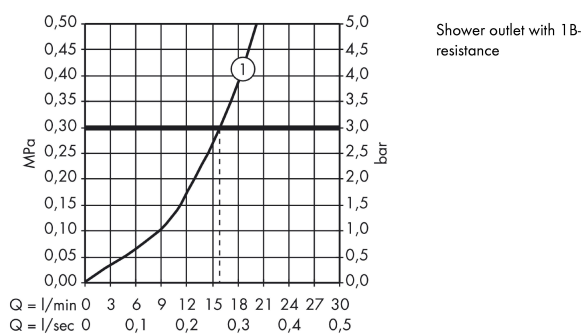

Diagram przepływu