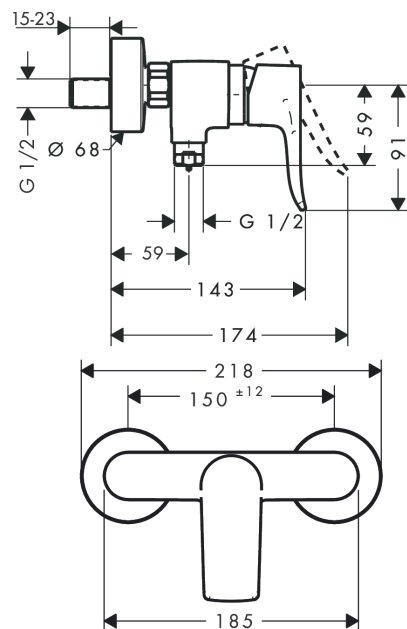

Rysunek wymiarowy