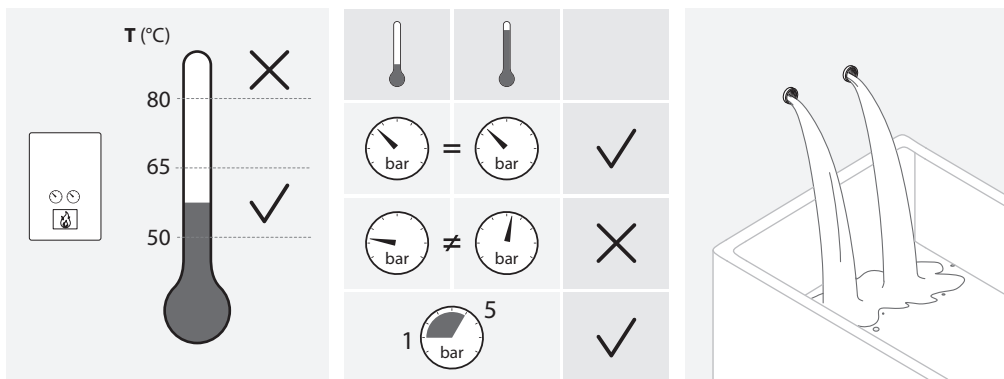

TRES

Ref. 193628301 • ed. 01AK

EL INCUMPLIMIENTO DE ESTAS INSTRUCCIONES EXIME DE TODA RESPONSABILIDAD A TRES GRIFERÍA • L'INCOMPLIMENT D'AQUESTES INSTRUCCIONS EXIMEIX DE TOTA RESPONSABILITAT A TRES GRIFERÍA • LE NON-RESPECT DE CES INSTRUCTIONS DÉGAGE TRES GRIFERÍA DE TOUTE RESPONSABILITÉ • DIE MISSACHTUNG DIESER ANWEISUNGEN BEFREIT TRES GRIFERÍA VON JEDLICHER HAFTUNG • NIET-NALEEVING VAN DEZE INSTRUCTIES ONTSLAAT TRES GRIFERÍA VAN ALLE VERANTWOORDELIJKHEID • L'INADEMPIMENTO DELLE PRESENTI INDICAZIONI ESONERA TRES GRIFERÍA DA QUALSIASI RESPONSABILITÀ • TRES GRIFERÍA NENESE ODPOVĚDNOST ZA ŠKODY ZPŮSOBENÉ NEDODRŽENÍM UVEDENÝCH POKYŇŮ • THE NON-FULFILMENT OF THESE INSTRUCTIONS SHALL EXEMPT TRES FROM ALL AND ANY LIABILITY • NIEPRZESTRZEGANIE NINIEJSZYCH INSTRUKCJI ZWALNIA FIRMĘ TRES GRIFERÍA Z WSZELKIEJ ODPOWIEDZIALNOŚCI • O INCUMPRIMENTO DESTAS INSTRUÇÕES ISENTA A TRES GRIFERÍA DE QUALQUER RESPONSABILIDADE • НЕСОБЛЮДЕНИЕ ДАННЫХ ИНСТРУКЦИЙ ВЛЕЧЕТ ЗА СОБОЙ ОСВОБОЖДЕНИЕ КОМПАНИИ TRES GRIFERÍA ОТ ЛЮБОЙ ОТВЕТСТВЕННОСТИ

VALORES DE CONEXIÓN • VALORS DE CONNEXIÓ • VALEURS DE BRANCHEMENT • ANSCHLUSSWERTE • VALORI DI CONNESSIONE • FITTING CONNECTION SPECIFICATIONS • CHARAKTERYSTYKI PODŁĄCZENIA

INSTALACIÓN • INSTALACIÓ • INSTALLATION • INSTALLATION • INSTALLAZIONE • INSTALLATION • MONTAŻ • INSTALAÇÃO