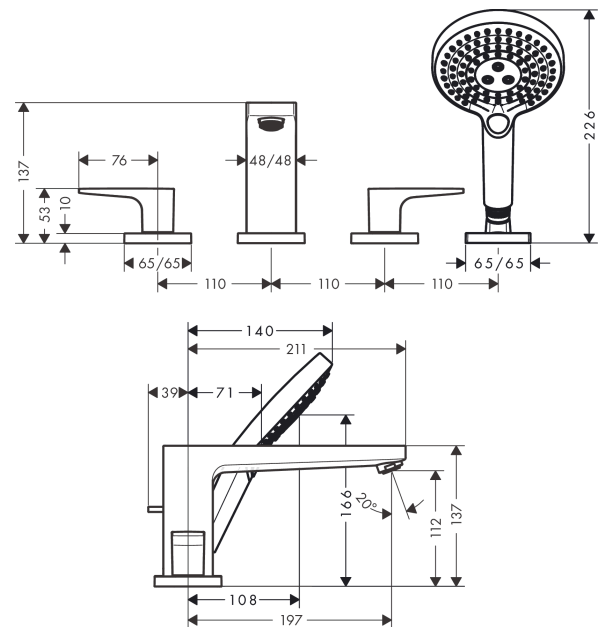

Rysunek wymiarowy