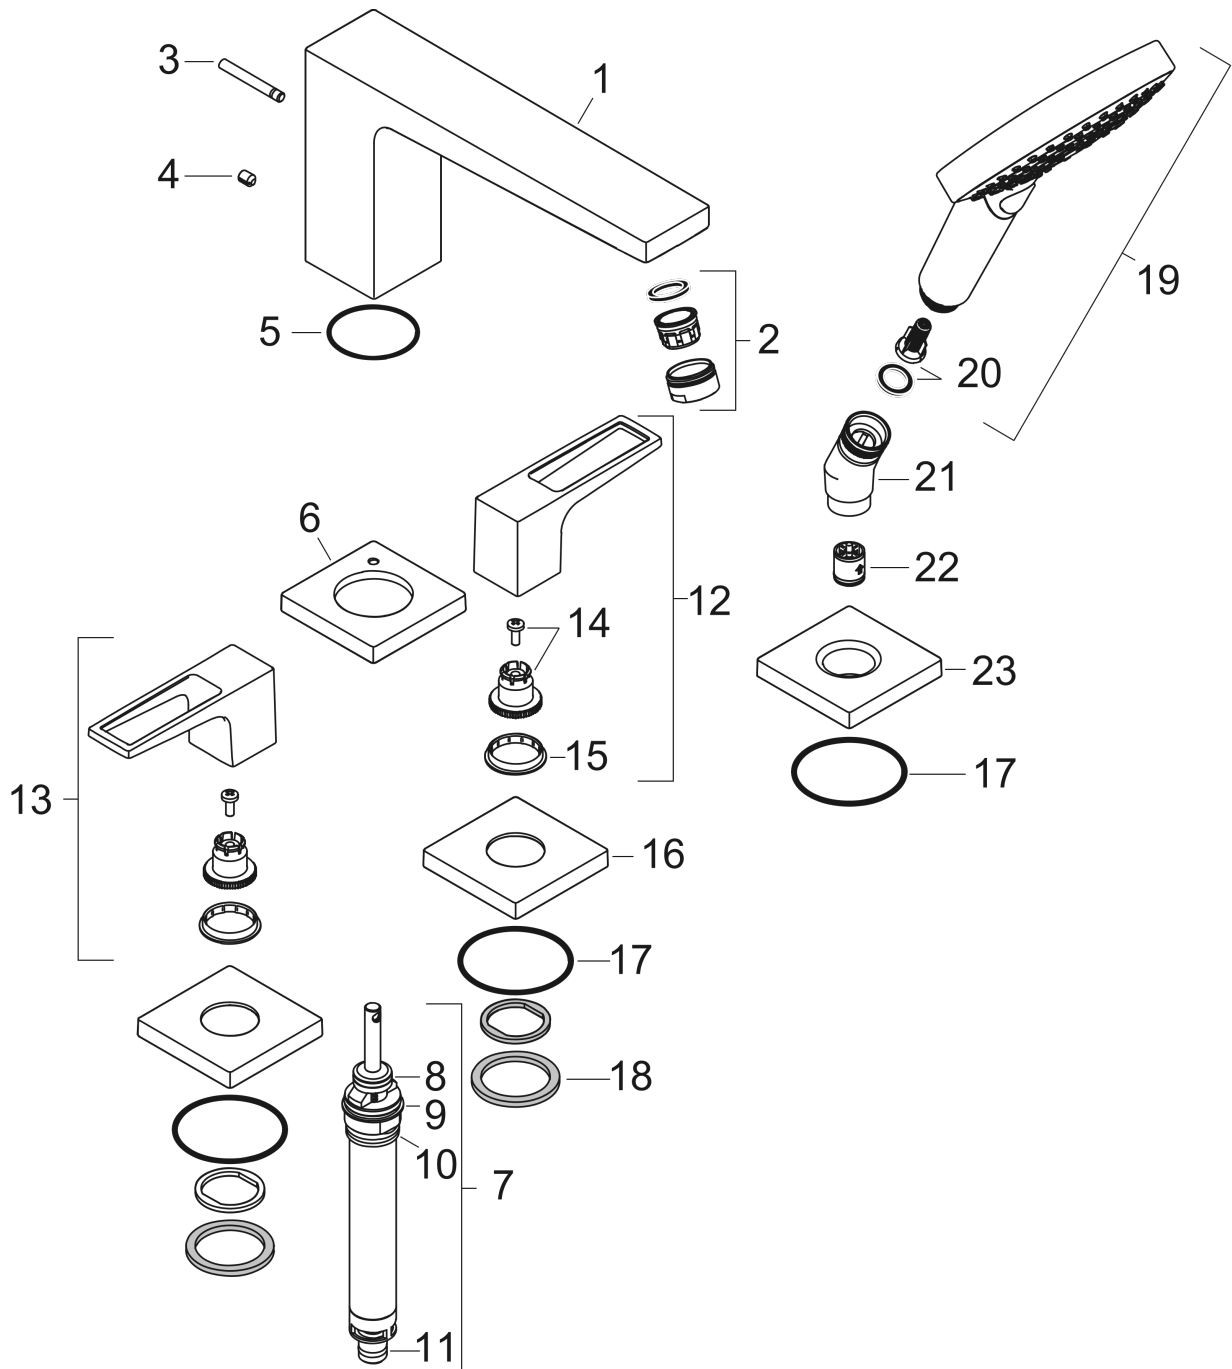

Metropol

4-otworowa bateria na brzeg wanny, uchwyty loop, element zewnętrzny

Wykonczenie : chrom Nr art. : 74553000

Opis

Cechy

- w składzie: 4-otworowa bateria do montażu na brzegu wanny, główka prysznicowa, uchwyt prysznicowy
- zasięg: 197 mm
- sposób montażu: zestaw podstawowy
- typ strumienia w baterii: normalny
- typ strumienia w główce prysznicowej: Rain, RainAir, Whirl
- maksymalna długość wyciągania węża: 1,60 m
- przepływ wylewki wannowej przy 3 bar: 23 l/min
- przepływ główki prysznicowej przy 3 bar: 15 l/min
- zawory ceramiczne zimna/ciepła woda 90°

4-otworowa bateria na brzeg wanny, uchwyty loop, element zewnętrzny

Wykonczenie : **chrom** Nr art. : **74553000**

Rysunek eksplozyjny

Rok produkcji: >04/17

Metropol**4-otworowa bateria na brzeg wanny, uchwyty loop, element zewnętrzny**

Wykonczenie : chrom Nr art. : 74553000

**Lista części zamiennych**

Rok produkcji: >04/17

Poz.	Opis	Nr art.	PC	PU
1	Wylewka kompletna	93151000	-	1
2	Perlator M24x1 (30 l/min)	96512000	-	1
3	Uchwyt przełącznika	98707000	-	1
4	Śruba z gniazdem M6x8	98444000	-	1
5	O-Ring 41x1,5	98168000	-	1
6	Rozeta do wylewki	93152000	-	1
7	Przełącznik kompletny	96775000	-	1
8	O-Ring 14x2,5	98189000	-	1
9	O-Ring 23x2,5	98183000	-	1
10	O-Ring 22x2	98185000	-	1
11	O-Ring 9x2,5	98217000	-	1
12	Uchwyt wody gorącej	93176000	-	1
13	Uchwyt wody zimnej	93177000	-	1
14	Zestaw do mocowania uchwytu	94184000	-	1
15	Zestaw kolorowych pierścieni z oznaczeniami ciepła/ zimna woda	95819000	-	1
16	Rozeta do uchwytu	93169000	-	1
17	O-Ring 56x2	98468000	-	1
18	Uszczelka płaska	98749000	-	1
19	Główka prysznicowa	26530000	-	1
20	Wkład filtra	97708000	-	1
21	Uchwyt główki prysznicowej	28071000	-	1
22	Zestaw zaworów zwrotnych DW 15	94074000	-	1
23	Rozeta uchwytu główki prysznicowej	93153000	-	1