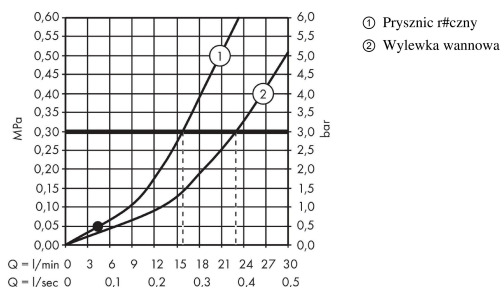

Diagram przepływu